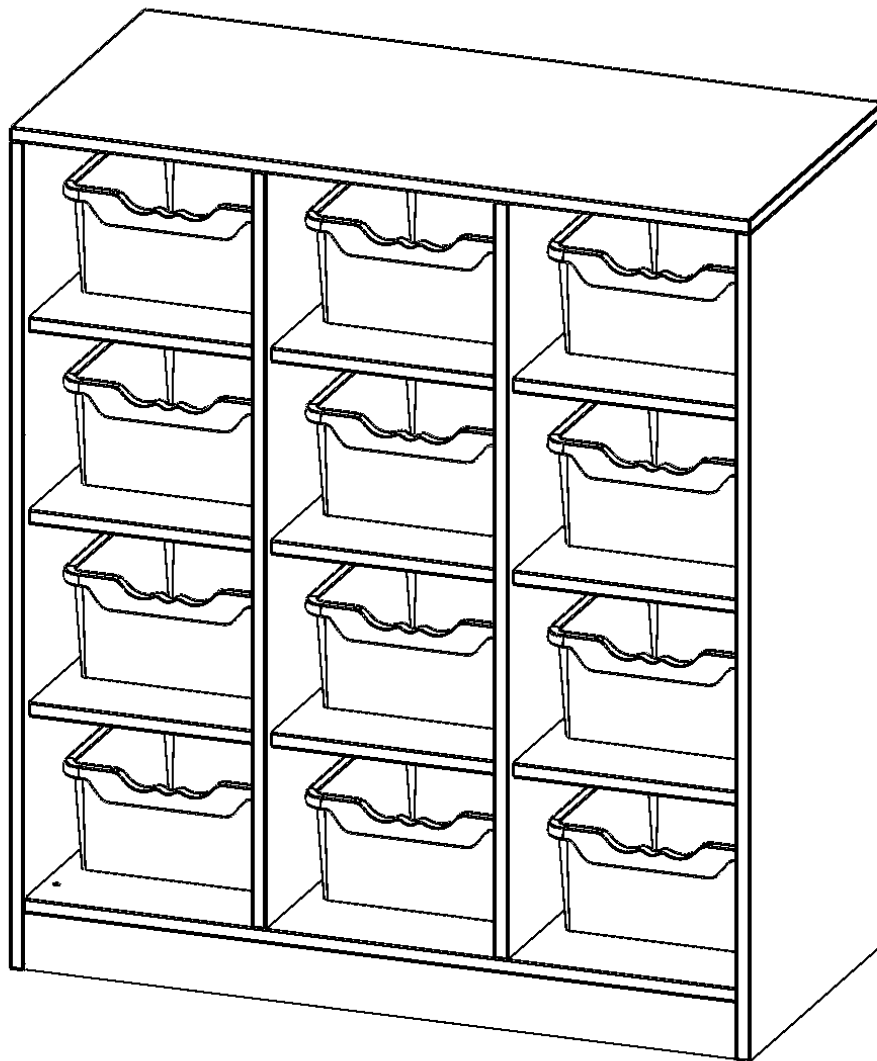

Die evo180 Regale und Schränke in verschiedenen Höhen und Breiten sind ein Kernstück unseres evo180 Schrankwandprogrammes. Die Rückwand ist als Sichtrückwand ausgeführt, dementsprechend eignen sich alle evo180 Einzelregale oder Regalwände auch als Raumteiler. Der Sockel hat eine Höhe von 81 mm und ist an der Unterseite mit bodenschonenden Kunststoffgleitern ausgestattet.

Die Taschenregale für Schulranzen und -taschen bieten wir in verschiedenen Variationen an. Mit großen und mittelgroßen Fächern sowie mit mittelgroßen Fächern und eingestellten ErgoTray Boxen.

EIGENSCHAFTEN

- Regal für Schultaschen & -ranzen, 3 Ordnerhöhen
- mittelgroße Fächer, Fachmaße B/H/T: 32,2 x 25,1 x 39 cm
- eingestellte hohe ErgoTray Boxen
- Höhe 118 cm für Standard Ordner
- Sichtrückwand, Regal mit Sockel

Zubehör

Freistehend

20.11.2024
Seite 1/2

Artikelnummer	R10553KLRBG	
Breite / Höhe / Tiefe	1045 mm / 1180 mm / 500 mm	41.1" / 46.5" / 19.7"
Ordnerhöhen	3	
Konstruktionsböden	9	
Fächer	12	
Aufbewahrungsboxen	12	
Montageart	Freistehend	
Einsatzbereich	Kindergarten, Grundschule, Weiterführende Schule	
Material	Melaminplatte	
Produktlinie	evo180	
Bauart	Mittelwand, Untermodul	