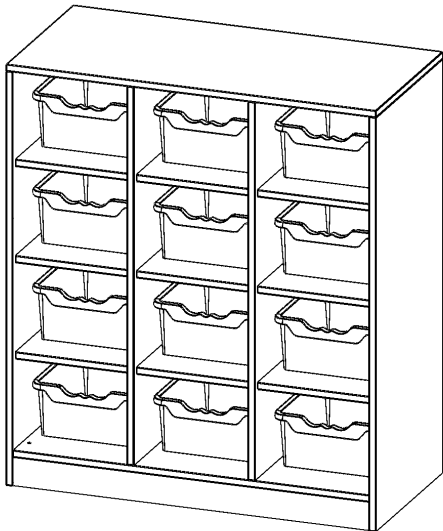

R10553KLRBG

PRODUKTDATENBLATT
WWW.MOEBELWERK-NIESKY.DE

TASCHENREGAL, 3 ORDNERHÖHEN - SERIE EVO180

12 HALBHOHE FÄCHER, JE MIT EINER HOHEN ERGOTRAY BOX, MIT SOCKEL (81 MM), B/H/T: 104,5X118X50 CM

PRODUKTBESCHREIBUNG

Die evo180 Regale und Schränke in verschiedenen Höhen und Breiten sind ein Kernstück unseres evo180 Schrankwandprogrammes. Die Rückwand ist als Sichtrückwand ausgeführt, dementsprechend eignen sich alle evo180 Einzelregale oder Regalwände auch als Raumteiler. Der Sockel hat eine Höhe von 81 mm und ist an der Unterseite mit bodenschonenden Kunststoffgleitern ausgestattet.

Die Einlegeböden sind im Raster von 32 mm verstellbar. Unsere hochwertigen Bodenträger verfügen über einen "Ausziehstop", so wird verhindert, dass Böden mit Inhalt darauf aus dem Regal oder Schrank rutschen können.

- Regal für Schultaschen & -ranzen, 3 Ordnerhöhen
- mittelgroße Fächer, Fachmaße B/H/T: 32,2 x 25,1 x 39 cm
- eingestellte hohe ErgoTray Boxen
- Höhe 118 cm für Standard Ordner
- Sichtrückwand, Regal mit Sockel