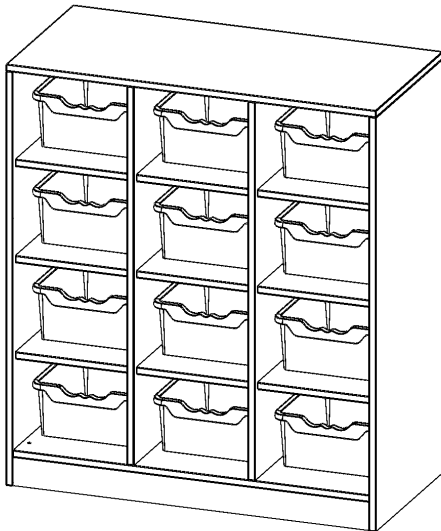

R10553KLRBG

PRODUKTDATENBLATT
WWW.MOEBELWERK-NIESKY.DE

TASCHENREGAL, 3 ORDNERHÖHEN - SERIE EVO180

12 HALBHOHE FÄCHER, JE MIT EINER HOHEN ERGOTRAY BOX, MIT SOCKEL (81 MM), B/H/T: 104,5X118X50 CM

PRODUKTBESCHREIBUNG

Die evo180 Regale und Schränke in verschiedenen Höhen und Breiten sind ein Kernstück unseres evo180 Schrankwandprogrammes. Die Rückwand ist als Sichtrückwand ausgeführt, dementsprechend eignen sich alle evo180 Einzelregale oder Regalwände auch als Raumteiler. Der Sockel hat eine Höhe von 81 mm und ist an der Unterseite mit bodenschonenden Kunststoffgleitern ausgestattet.

Die Einlegeböden sind im Raster von 32 mm verstellbar. Unsere hochwertigen Bodenträger verfügen über einen "Ausziehstop", so wird verhindert, dass Böden mit Inhalt darauf aus dem Regal oder Schrank rutschen können.

- Regal für Schultaschen & -ranzen, 3 Ordnerhöhen
- mittelgroße Fächer, Fachmaße B/H/T: 32,2 x 25,1 x 39 cm
- eingestellte hohe ErgoTray Boxen
- Höhe 118 cm für Standard Ordner
- Sichtrückwand, Regal mit Sockel