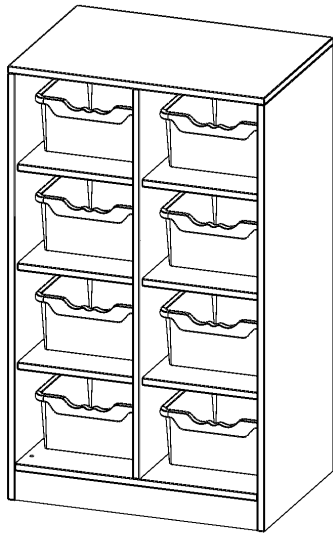

R7053KLRBG

PRODUKTDATENBLATT
WWW.MOEBELWERK-NIESKY.DE

TASCHENREGAL, 3 ORDNERHÖHEN - SERIE EVO180

8 HALBHOHE FÄCHER, JE MIT EINER HOHEN ERGOTRAY BOX, MIT SOCKEL (81 MM), B/H/T: 70,3X118X50 CM

PRODUKTBESCHREIBUNG

Die evo180 Regale und Schränke in verschiedenen Höhen und Breiten sind ein Kernstück unseres evo180 Schrankwandprogrammes. Die Rückwand ist als Sichtrückwand ausgeführt, dementsprechend eignen sich alle evo180 Einzelregale oder Regalwände auch als Raumteiler. Der Sockel hat eine Höhe von 81 mm und ist an der Unterseite mit bodenschonenden Kunststoffgleitern ausgestattet.

Die Einlegeböden sind im Raster von 32 mm verstellbar. Unsere hochwertigen Bodenträger verfügen über einen "Ausziehstop", so wird verhindert, dass Böden mit Inhalt darauf aus dem Regal oder Schrank rutschen können.

- Regal für Schultaschen & -ranzen, 3 Ordnerhöhen
- mittelgroße Fächer, Fachmaße B/H/T: 32,2 x 25,1 x 39 cm
- eingestellte hohe ErgoTray Boxen
- Höhe 118 cm für Standard Ordner
- Sichtrückwand, Regal mit Sockel