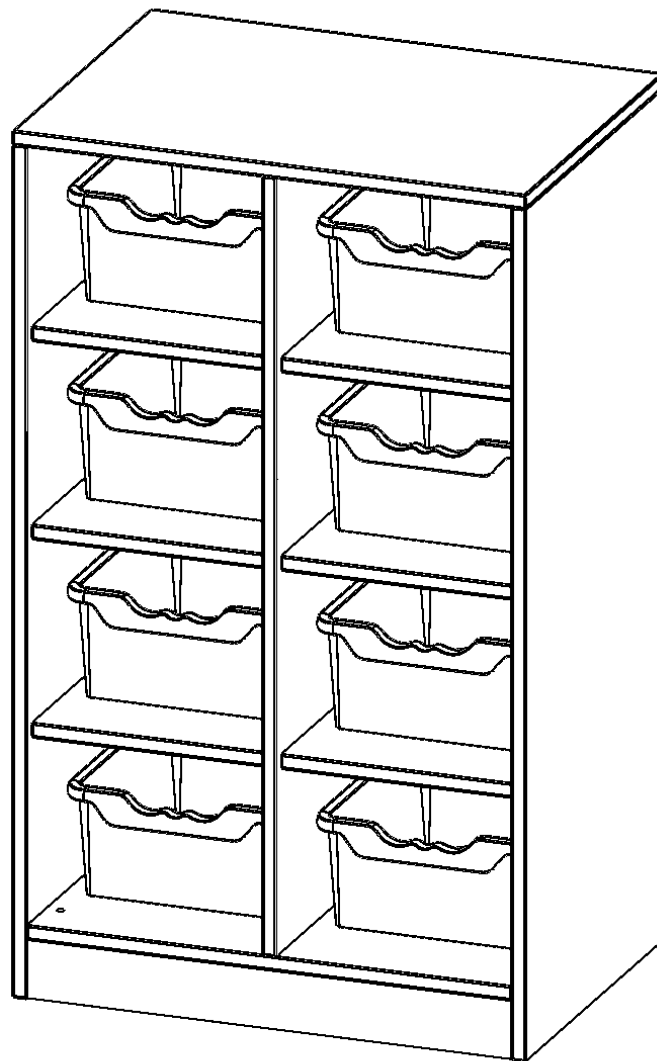

Die Taschenregale für Schulranzen und -taschen bieten wir in verschiedenen Variationen an. Mit großen und mittelgroßen Fächern sowie mit mittelgroßen Fächern und eingestellten ErgoTray Boxen.

EIGENSCHAFTEN

- Regal für Schultaschen & -ranzen, 3 Ordnerhöhen
- mittelgroße Fächer, Fachmaße B/H/T: 32,2 x 25,1 x 39 cm
- eingestellte hohe ErgoTray Boxen
- Höhe 118 cm für Standard Ordner
- Sichtrückwand, Regal mit Sockel

Zubehör

Freistehend

08.10.2024
Seite 1/2

Artikelnummer	R7053KLRBG	
Breite / Höhe / Tiefe	703 mm / 1180 mm / 500 mm	27.7" / 46.5" / 19.7"
Ordnerhöhen	3	
Konstruktionsböden	6	
Fächer	8	
Aufbewahrungsboxen	8	
Montageart	Freistehend	
Einsatzbereich	Kindergarten, Grundschule, Weiterführende Schule	
Material	Melaminplatte	
Produktlinie	evo180	
Bauart	Mittelwand, Untermodul	