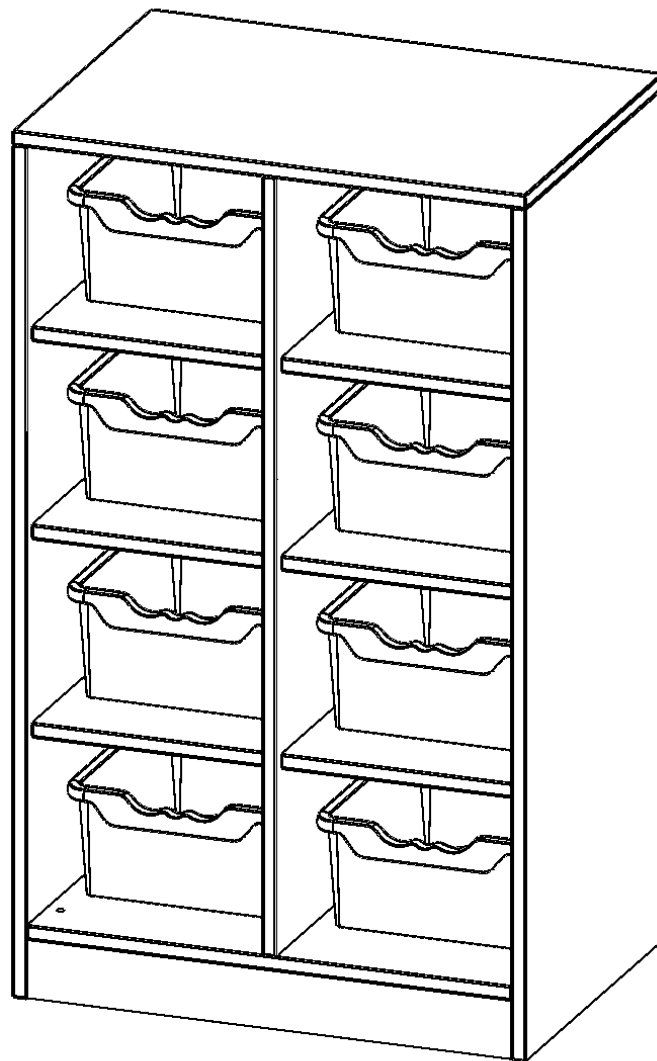

Die Taschenregale für Schulranzen und -taschen bieten wir in verschiedenen Variationen an. Mit großen und mittelgroßen Fächern sowie mit mittelgroßen Fächern und eingestellten ErgoTray Boxen.

EIGENSCHAFTEN

- Regal für Schultaschen & -ranzen, 3 Ordnerhöhen
- mittelgroße Fächer, Fachmaße B/H/T: 32,2 x 25,1 x 39 cm
- eingestellte hohe ErgoTray Boxen
- Höhe 118 cm für Standard Ordner
- Sichtrückwand, Regal mit Sockel

Zubehör

Freistehend

20.11.2024
Seite 1/2

Artikelnummer	R7053KLRBG	
Breite / Höhe / Tiefe	703 mm / 1180 mm / 500 mm	27.7" / 46.5" / 19.7"
Ordnerhöhen	3	
Konstruktionsböden	6	
Fächer	8	
Aufbewahrungsboxen	8	
Montageart	Freistehend	
Einsatzbereich	Kindergarten, Grundschule, Weiterführende Schule	
Material	Melaminplatte	
Produktlinie	evo180	
Bauart	Mittelwand, Untermodul	