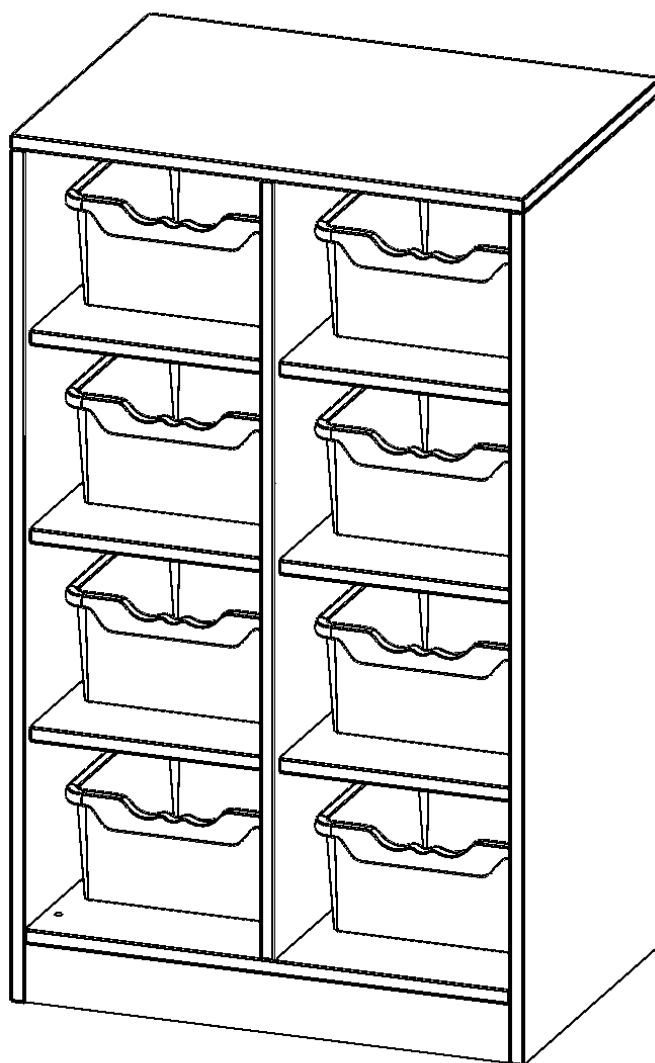

Artikelnummer	R7053KLRBG	
Breite / Höhe / Tiefe	703 mm / 1180 mm / 500 mm	27.7" / 46.5" / 19.7"
Ordnerhöhen	3	
Konstruktionsböden	6	
Fächer	8	
Aufbewahrungsboxen	8	
Montageart	Freistehend	
Einsatzbereich	Kindergarten, Grundschule, Weiterführende Schule	
Material	Melaminplatte	
Produktlinie	evo180	
Bauart	Mittelwand, Untermodul	

Möbelwerk Niesky GmbH
Neuhofer Straße 4-6
02906 Niesky
Deutschland

T +49 3588 2537-0
F +49 3588 2537-30
E info@moebelwerk-niesky.de
www.moebelwerk-niesky.de

© Copyright by Möbelwerk Niesky GmbH

08.10.2024
Seite 2/2