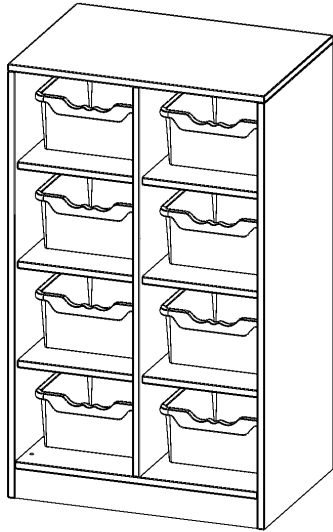

R7053KLRBG

PRODUKTDATENBLATT
WWW.MOEBELWERK-NIESKY.DE

TASCHENREGAL, 3 ORDNERHÖHEN - SERIE EVO180

8 HALBHOHE FÄCHER, JE MIT EINER HOHEN ERGOTRAY BOX, MIT SOCKEL (81 MM), B/H/T: 70,3X118X50 CM

PRODUKTBESCHREIBUNG

Die evo180 Regale und Schränke in verschiedenen Höhen und Breiten sind ein Kernstück unseres evo180 Schrankwandprogrammes. Die Rückwand ist als Sichtrückwand ausgeführt, dementsprechend eignen sich alle evo180 Einzelregale oder Regalwände auch als Raumteiler. Der Sockel hat eine Höhe von 81 mm und ist an der Unterseite mit bodenschonenden Kunststoffgleitern ausgestattet.

Die Einlegeböden sind im Raster von 32 mm verstellbar. Unsere hochwertigen Bodenträger verfügen über einen "Ausziehstop", so wird verhindert, dass Böden mit Inhalt darauf aus dem Regal oder Schrank rutschen können.

- Regal für Schultaschen & -ranzen, 3 Ordnerhöhen
- mittelgroße Fächer, Fachmaße B/H/T: 32,2 x 25,1 x 39 cm
- eingestellte hohe ErgoTray Boxen
- Höhe 118 cm für Standard Ordner
- Sichtrückwand, Regal mit Sockel