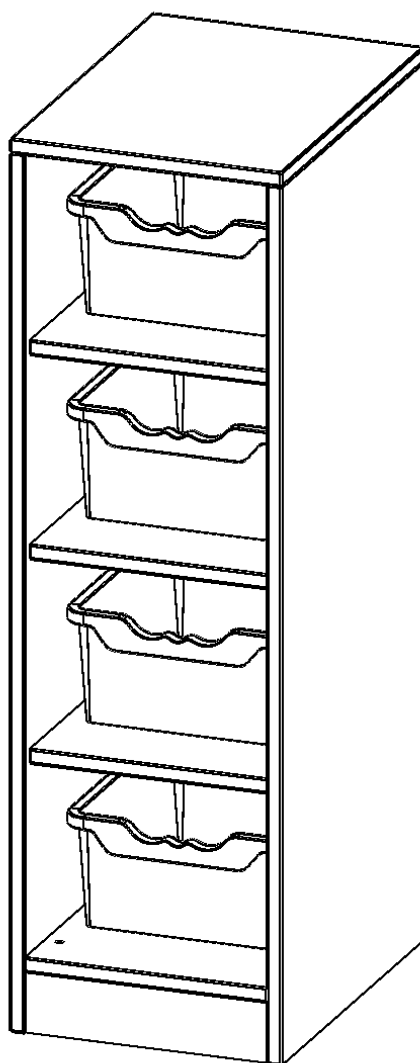

Artikelnummer	R3653KLRBG	
Breite / Höhe / Tiefe	361 mm / 1180 mm / 500 mm	14.2" / 46.5" / 19.7"
Ordnerhöhen	3	
Konstruktionsböden	3	
Fächer	4	
Aufbewahrungsboxen	4	
Montageart	Freistehend	
Einsatzbereich	Kindergarten, Grundschule, Weiterführende Schule	
Material	Melaminplatte	
Produktlinie	evo180	
Bauart	Mittelwand, Untermodul	

Möbelwerk Niesky GmbH
Neuhofer Straße 4-6
02906 Niesky
Deutschland

T +49 3588 2537-0
F +49 3588 2537-30
E info@moebelwerk-niesky.de
www.moebelwerk-niesky.de

© Copyright by Möbelwerk Niesky GmbH

20.11.2024
Seite 2/2