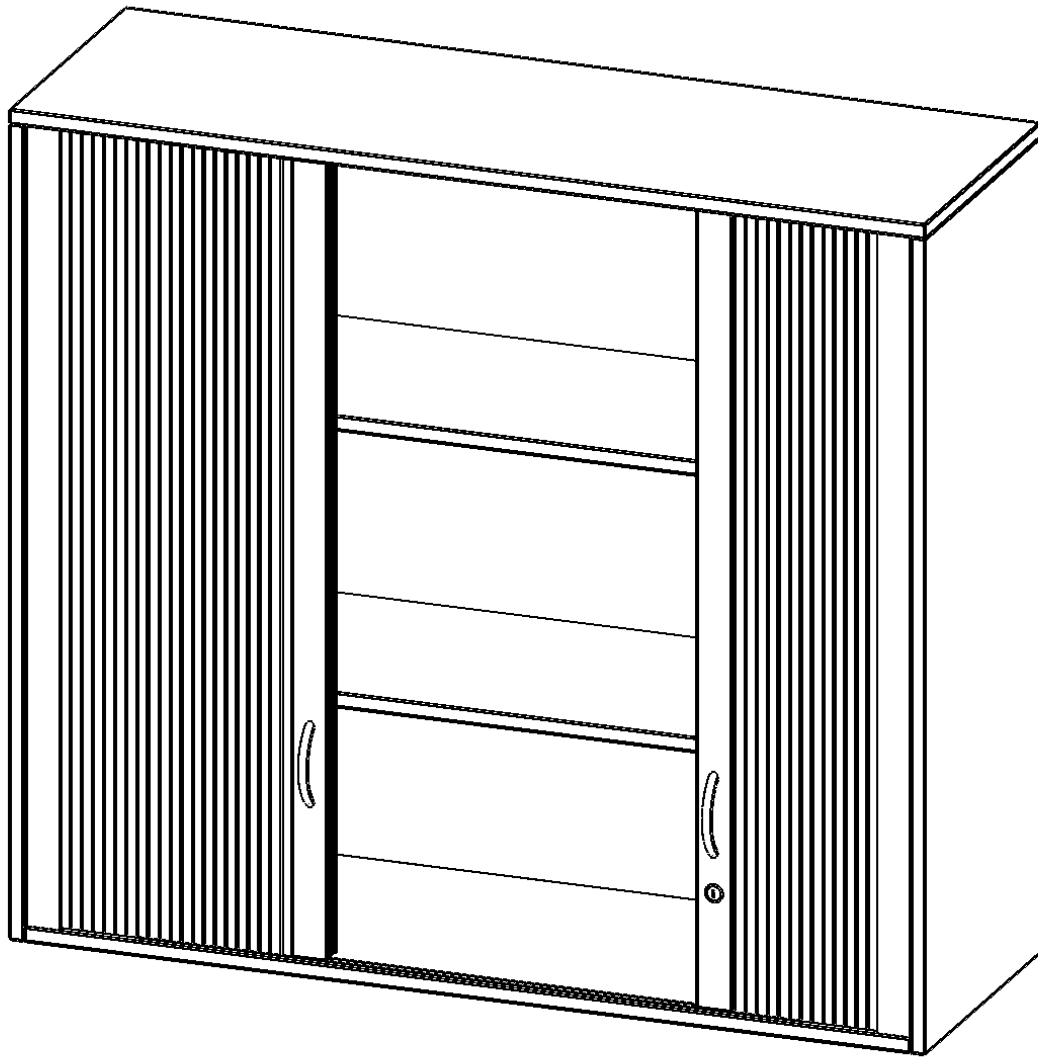

### PRODUKTBESCHREIBUNG

Rollo Aufsatzschränke werden als Ergänzung zu unseren Basis Schränken angeboten und bei Lieferung optional durch unser Team mit dem jeweiligen Unterschrank fest verschraubt. Die Rückwand ist als Sichtrückwand ausgeführt, dementsprechend eignen sich alle evo180 Einzelschränke oder Schrankwände auch als Raumteiler. Der Rollo Aufsatzschrank ist mit einem praktischen Querrollladen ausgestattet. Der abschließbare Rollladen verschwindet verdeckt seitlich im Schrank. Dank in Deckel und Boden eingenuiteter Führungsschiene läuft er besonders leicht. Die Farbe des Rollos ist Silber (RAL 9006, Weißaluminium). Abschließbar ist der Rollo Aufsatzschrank mittels Druckschloss.

Alle Rollo Aufsatzschränke werden aus melaminharzbeschichteter E1 Feinspanplatte gefertigt, die FSC zertifiziert und formaldehydfrei sind. Als Kanten verwenden wir besonders robuste 2 mm starke ABS Kanten, die unter hoher Temperatur fest verleimt werden. Bitte wählen Sie Ihr Wunschdekor aus unserer Dekorpalette aus. Die Einlegeböden sind im Raster von 32 mm verstellbar. Unsere hochwertigen Bodenträger verfügen über einen "Ausziehstop", so wird verhindert, dass Böden mit Inhalt darauf aus dem Regal oder Schrank rutschen können. Die Türen lassen sich dank 270° öffnender Scharniere an den Korpus anlegen. Sie sind mit einem Schloss verschließbar. An den Türen befindet sich eine Staublippe.

### EIGENSCHAFTEN

- Aufsatz mit Rollo, 3 Ordnerhöhen
- abschließbar mittels Druckschloss
- mit Mittelwand, Sichtrückwand
- Höhe 108 cm für Standard Ordner
- wird mit Unterschrank verschraubt

### Zubehör

Freistehend

21.11.2024  
Seite 1/2

Artikelnummer	Q12043AQ	
Breite / Höhe / Tiefe	1200 mm / 1080 mm / 400 mm	47.2" / 42.5" / 15.7"
Ordnerhöhen	3	
Einlegeböden	4	
Fächer	6	
Montageart	Freistehend	
Einsatzbereich	Grundschule, Weiterführende Schule, Büro und Objekt, Konferenzraum	
Material	Melaminplatte	
Bauart	Abschließbar, Aufsatzmodul	
Produktlinie	evo180	