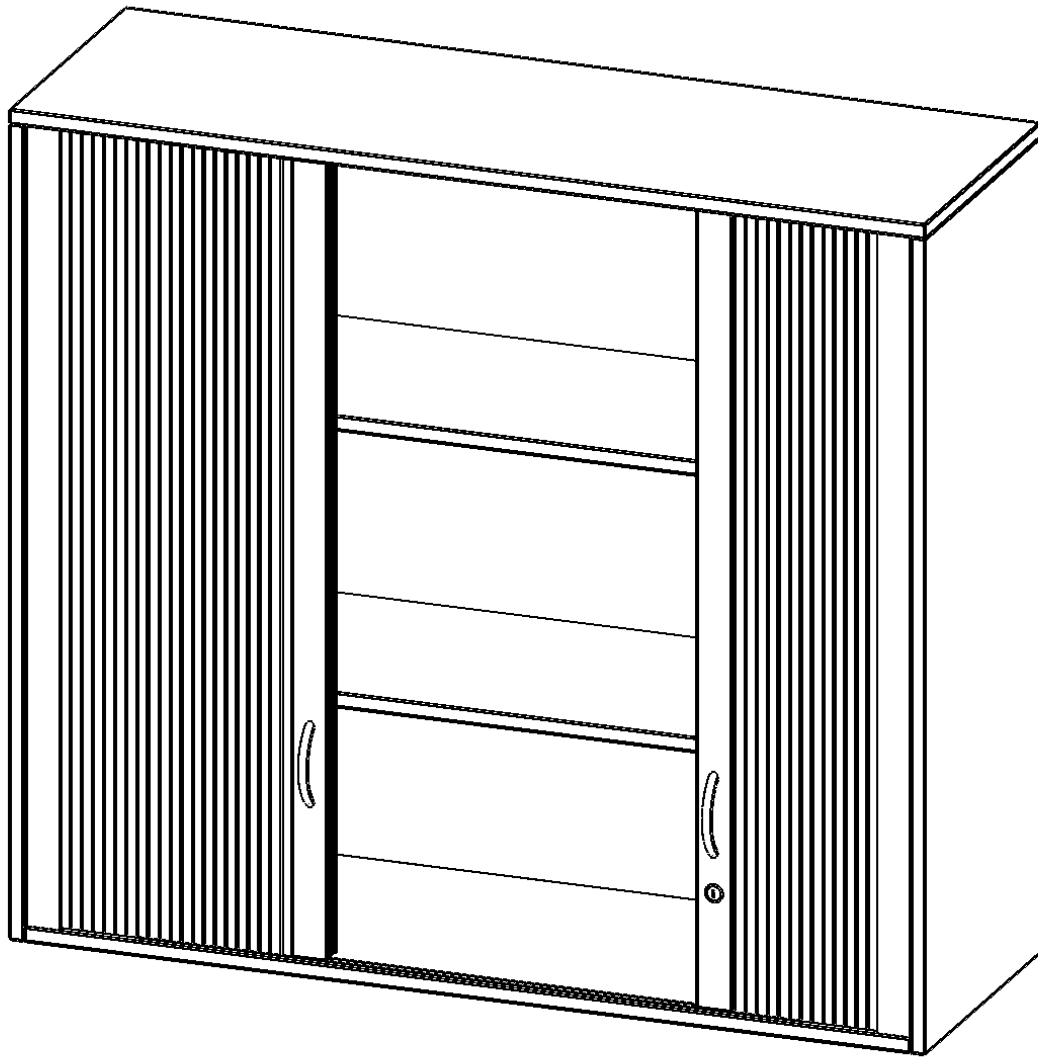

Artikelnummer	Q12043AQ	
Breite / Höhe / Tiefe	1200 mm / 1080 mm / 400 mm	47.2" / 42.5" / 15.7"
Ordnerhöhen	3	
Einlegeböden	4	
Fächer	6	
Montageart	Freistehend	
Einsatzbereich	Grundschule, Weiterführende Schule, Büro und Objekt, Konferenzraum	
Material	Melaminplatte	
Bauart	Abschließbar, Aufsatzmodul	
Produktlinie	evo180	

Möbelwerk Niesky GmbH
Neuhofer Straße 4-6
02906 Niesky
Deutschland

T +49 3588 2537-0
F +49 3588 2537-30
E info@moebelwerk-niesky.de
www.moebelwerk-niesky.de

© Copyright by Möbelwerk Niesky GmbH

21.11.2024
Seite 2/2