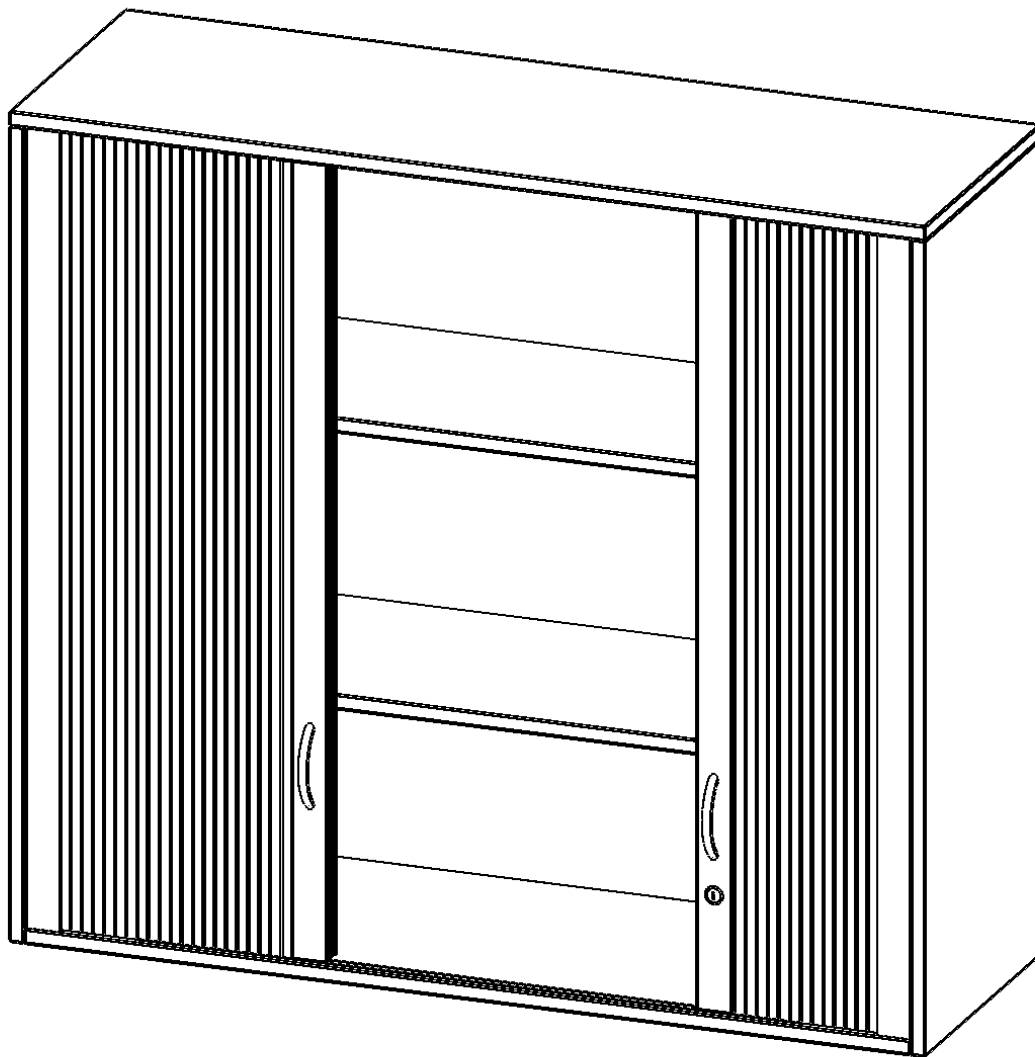

Artikelnummer	Q12043AQ	
Breite / Höhe / Tiefe	1200 mm / 1080 mm / 400 mm	47.2" / 42.5" / 15.7"
Ordnerhöhen	3	
Einlegeböden	4	
Fächer	6	
Montageart	Freistehend	
Einsatzbereich	Grundschule, Weiterführende Schule, Büro und Objekt, Konferenzraum	
Material	Melaminplatte	
Bauart	Abschließbar, Aufsatzmodul	
Produktlinie	evo180	

Möbelwerk Niesky GmbH
Neuhofer Straße 4-6
02906 Niesky
Deutschland

T +49 3588 2537-0
F +49 3588 2537-30
E info@moebelwerk-niesky.de
www.moebelwerk-niesky.de

© Copyright by Möbelwerk Niesky GmbH

08.10.2024
Seite 2/2