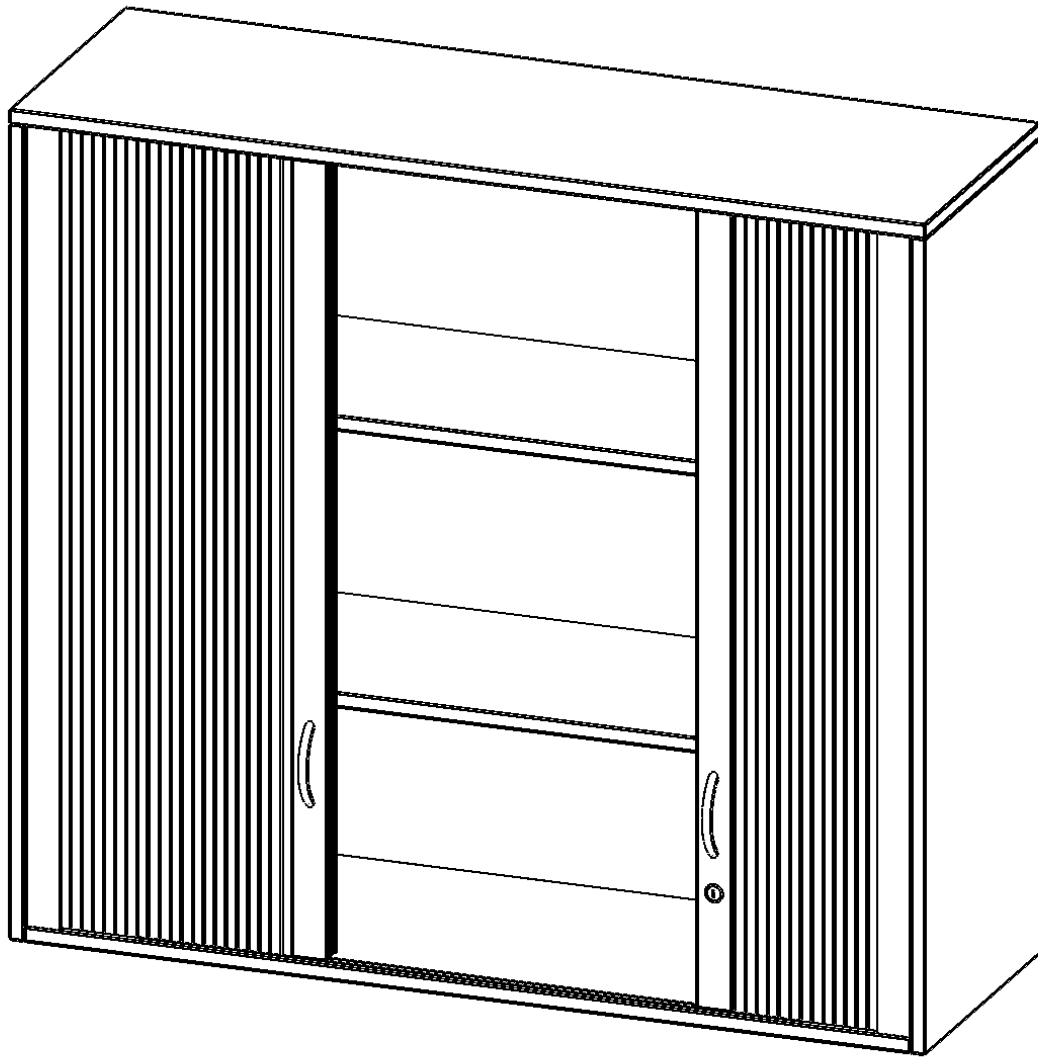

Artikelnummer	Q12053AQ	
Breite / Höhe / Tiefe	1200 mm / 1080 mm / 500 mm	47.2" / 42.5" / 19.7"
Ordnerhöhen	3	
Einlegeböden	4	
Fächer	6	
Montageart	Freistehend	
Einsatzbereich	Grundschule, Weiterführende Schule, Büro und Objekt, Konferenzraum	
Material	Melaminplatte	
Bauart	Abschließbar, Aufsatzmodul	
Produktlinie	evo180	

Möbelwerk Niesky GmbH
Neuhofer Straße 4-6
02906 Niesky
Deutschland

T +49 3588 2537-0
F +49 3588 2537-30
E info@moebelwerk-niesky.de
www.moebelwerk-niesky.de

© Copyright by Möbelwerk Niesky GmbH

21.11.2024
Seite 2/2