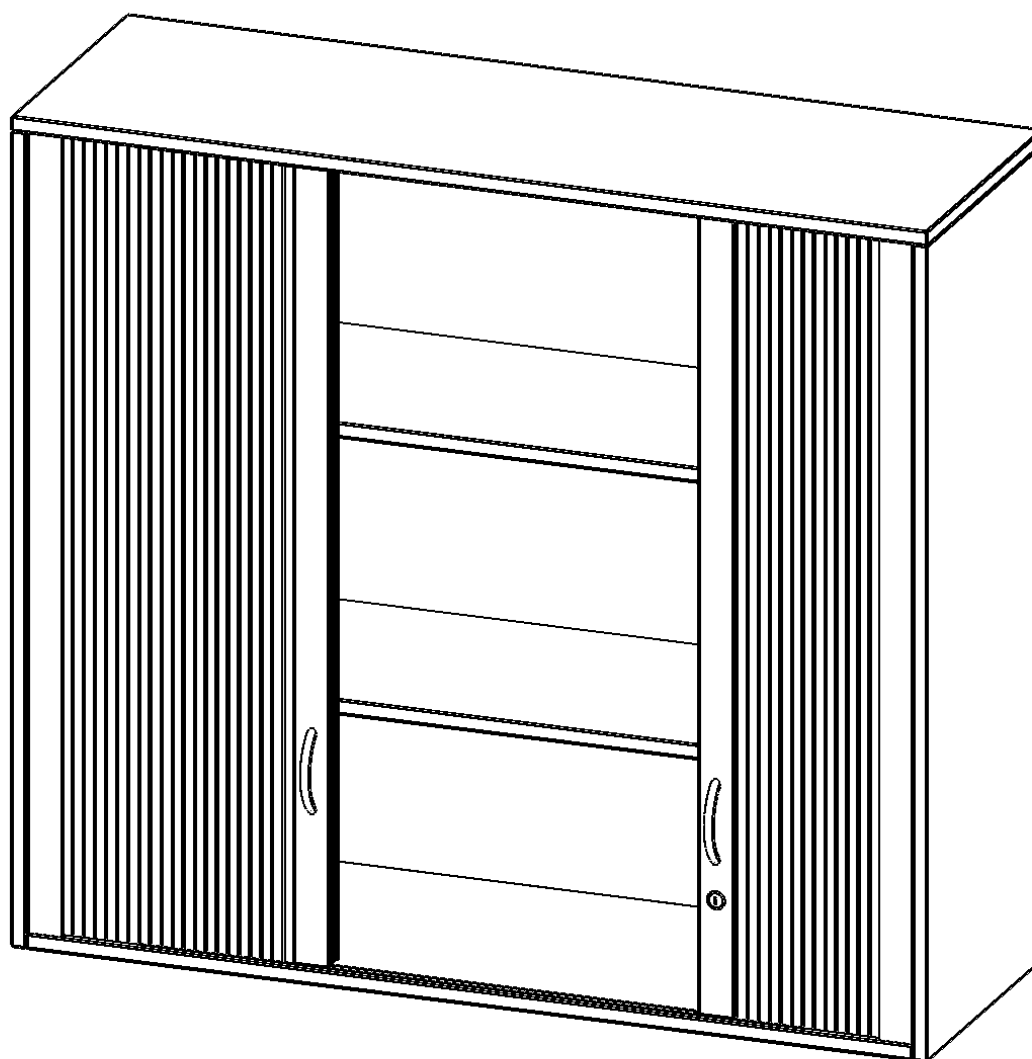

Artikelnummer	Q12053AQ	
Breite / Höhe / Tiefe	1200 mm / 1080 mm / 500 mm	47.2" / 42.5" / 19.7"
Ordnerhöhen	3	
Einlegeböden	4	
Fächer	6	
Montageart	Freistehend	
Einsatzbereich	Grundschule, Weiterführende Schule, Büro und Objekt, Konferenzraum	
Material	Melaminplatte	
Bauart	Abschließbar, Aufsatzmodul	
Produktlinie	evo180	

Möbelwerk Niesky GmbH
Neuhofer Straße 4-6
02906 Niesky
Deutschland

T +49 3588 2537-0
F +49 3588 2537-30
E info@moebelwerk-niesky.de
www.moebelwerk-niesky.de

© Copyright by Möbelwerk Niesky GmbH

08.10.2024
Seite 2/2