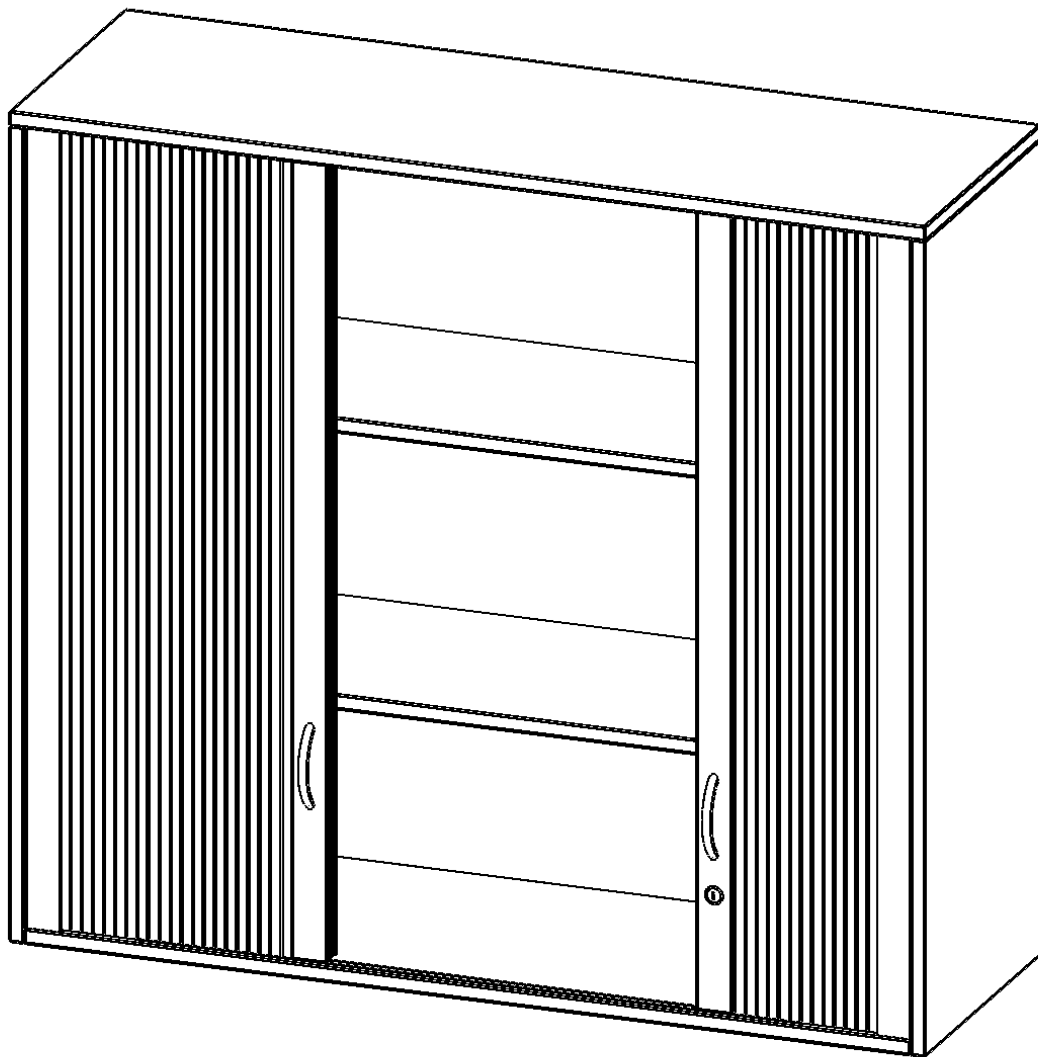

Artikelnummer	Q12053AQ	
Breite / Höhe / Tiefe	1200 mm / 1080 mm / 500 mm	47.2" / 42.5" / 19.7"
Ordnerhöhen	3	
Einlegeböden	4	
Fächer	6	
Montageart	Freistehend	
Einsatzbereich	Grundschule, Weiterführende Schule, Büro und Objekt, Konferenzraum	
Material	Melaminplatte	
Bauart	Abschließbar, Aufsatzmodul	
Produktlinie	evo180	

Möbelwerk Niesky GmbH
Neuhofer Straße 4-6
02906 Niesky
Deutschland

T +49 3588 2537-0
F +49 3588 2537-30
E info@moebelwerk-niesky.de
www.moebelwerk-niesky.de

© Copyright by Möbelwerk Niesky GmbH

08.10.2024
Seite 2/2