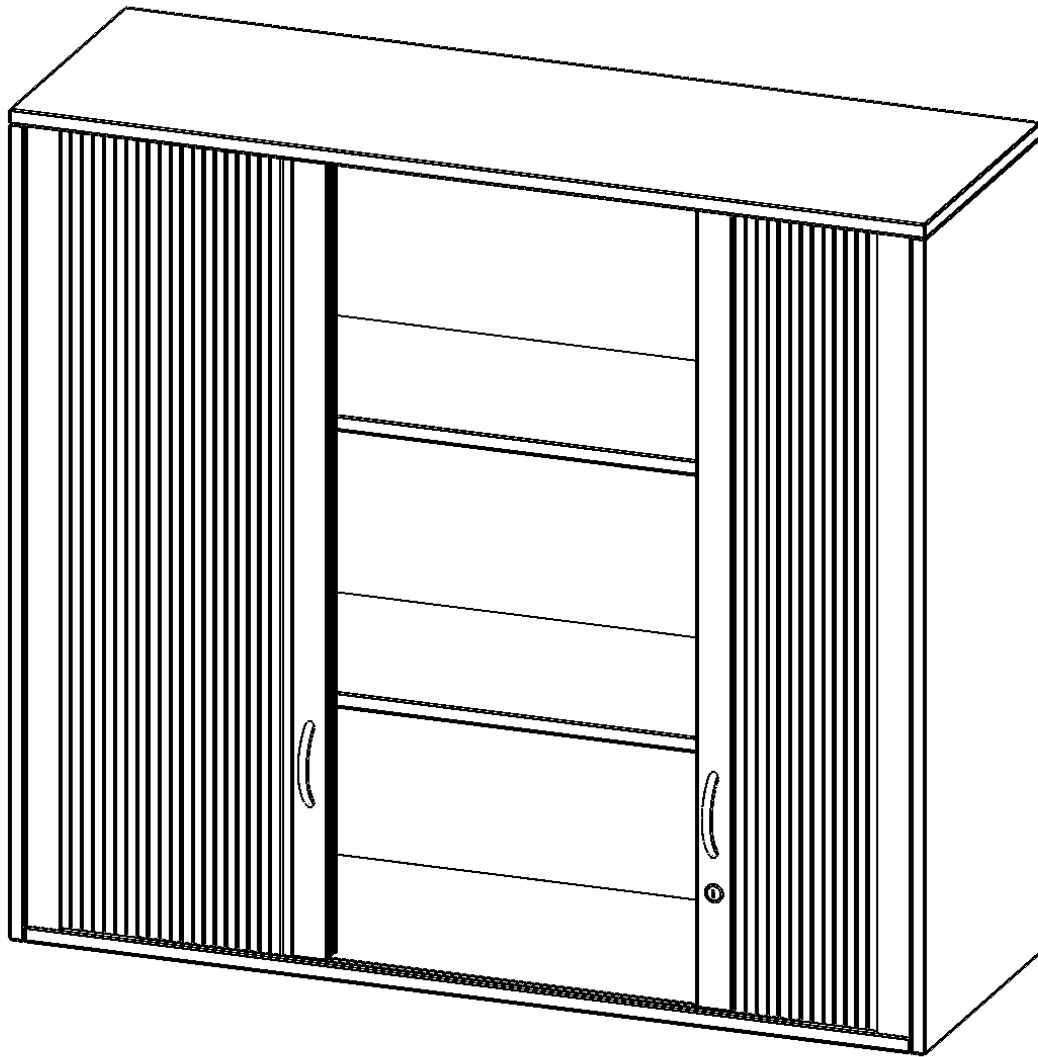

Artikelnummer	Q12063AQ	
Breite / Höhe / Tiefe	1200 mm / 1080 mm / 600 mm	47.2" / 42.5" / 23.6"
Ordnerhöhen	3	
Einlegeböden	4	
Fächer	6	
Montageart	Freistehend	
Einsatzbereich	Grundschule, Weiterführende Schule, Büro und Objekt, Konferenzraum	
Material	Melaminplatte	
Bauart	Abschließbar, Aufsatzmodul	
Produktlinie	evo180	

Möbelwerk Niesky GmbH
Neuhofer Straße 4-6
02906 Niesky
Deutschland

T +49 3588 2537-0
F +49 3588 2537-30
E info@moebelwerk-niesky.de
www.moebelwerk-niesky.de

© Copyright by Möbelwerk Niesky GmbH

08.10.2024
Seite 2/2