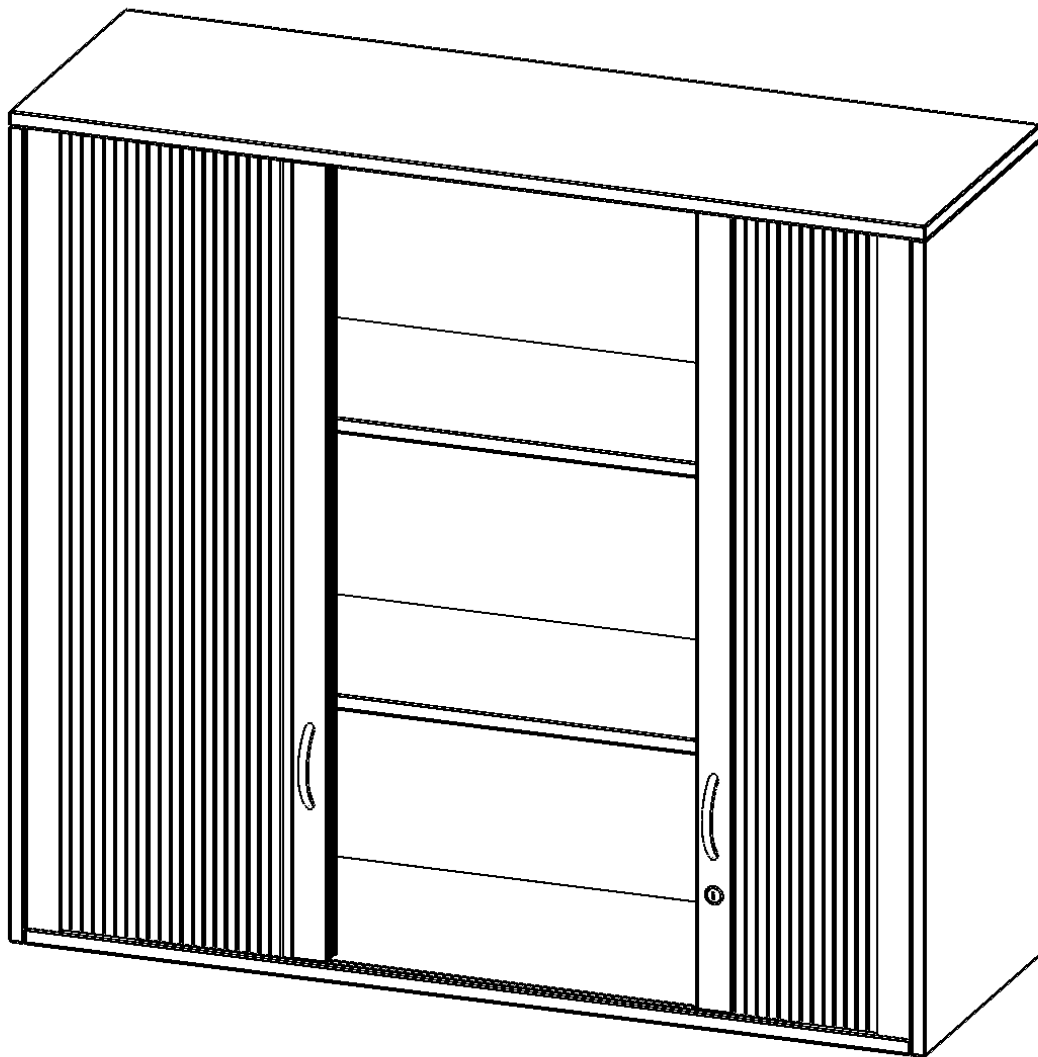

Artikelnummer	Q12063AQ	
Breite / Höhe / Tiefe	1200 mm / 1080 mm / 600 mm	47.2" / 42.5" / 23.6"
Ordnerhöhen	3	
Einlegeböden	4	
Fächer	6	
Montageart	Freistehend	
Einsatzbereich	Grundschule, Weiterführende Schule, Büro und Objekt, Konferenzraum	
Material	Melaminplatte	
Bauart	Abschließbar, Aufsatzmodul	
Produktlinie	evo180	

Möbelwerk Niesky GmbH
Neuhofer Straße 4-6
02906 Niesky
Deutschland

T +49 3588 2537-0
F +49 3588 2537-30
E info@moebelwerk-niesky.de
www.moebelwerk-niesky.de

© Copyright by Möbelwerk Niesky GmbH

08.10.2024
Seite 2/2