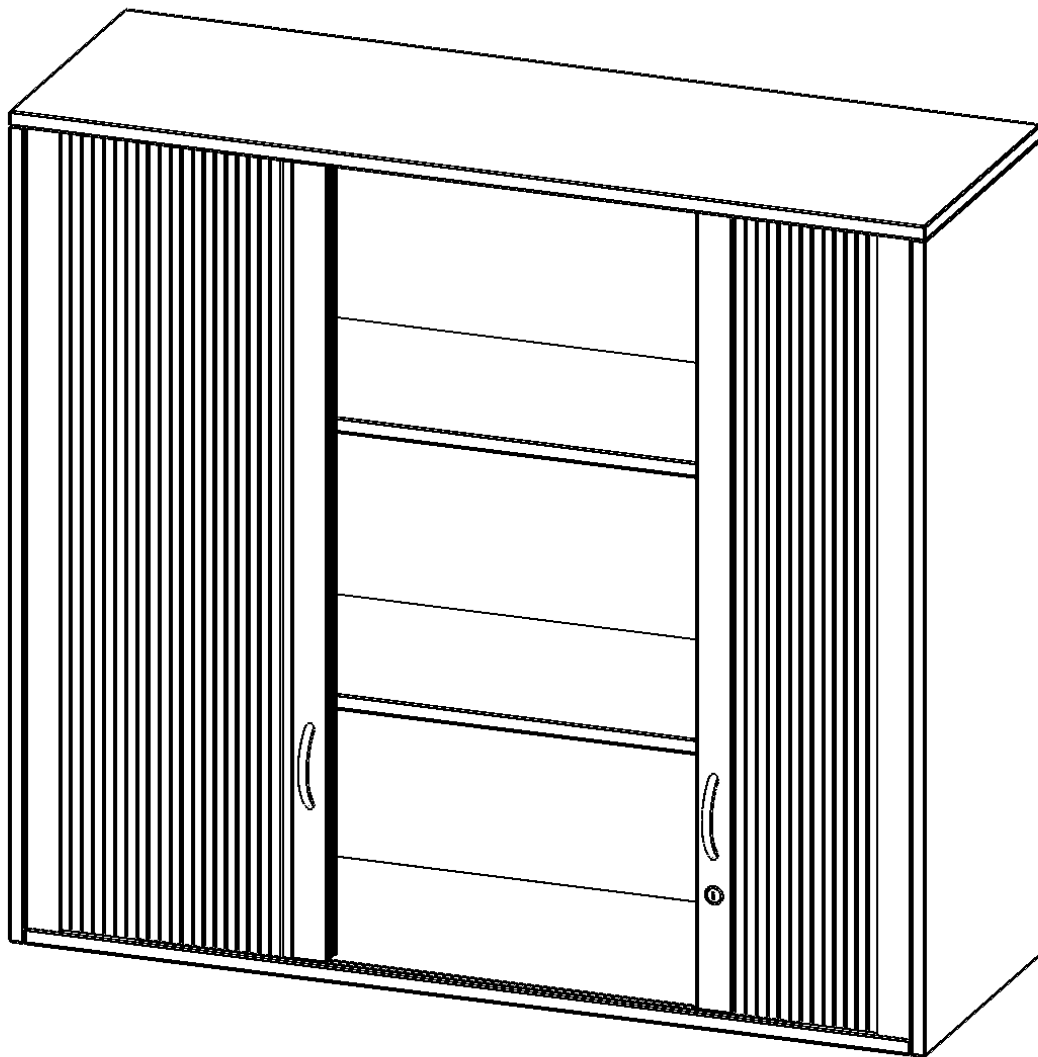

### PRODUKTBESCHREIBUNG

Rollo Aufsatzschränke werden als Ergänzung zu unseren Basis Schränken angeboten und bei Lieferung optional durch unser Team mit dem jeweiligen Unterschrank fest verschraubt. Die Rückwand ist als Sichtrückwand ausgeführt, dementsprechend eignen sich alle evo180 Einzelschränke oder Schrankwände auch als Raumteiler. Der Rollo Aufsatzschrank ist mit einem praktischen Querrollladen ausgestattet. Der abschließbare Rollladen verschwindet verdeckt seitlich im Schrank. Dank in Deckel und Boden eingenuiteter Führungsschiene läuft er besonders leicht. Die Farbe des Rollos ist Silber (RAL 9006, Weißaluminium). Abschließbar ist der Rollo Aufsatzschrank mittels Druckschloss.

Alle Rollo Aufsatzschränke werden aus melaminharzbeschichteter E1 Feinspanplatte gefertigt, die FSC zertifiziert und formaldehydfrei sind. Als Kanten verwenden wir besonders robuste 2 mm starke ABS Kanten, die unter hoher Temperatur fest verleimt werden. Bitte wählen Sie Ihr Wunschdekor aus unserer Dekorpalette aus. Die Einlegeböden sind im Raster von 32 mm verstellbar. Unsere hochwertigen Bodenträger verfügen über einen "Ausziehstop", so wird verhindert, dass Böden mit Inhalt darauf aus dem Regal oder Schrank rutschen können. Die Türen lassen sich dank 270° öffnender Scharniere an den Korpus anlegen. Sie sind mit einem Schloss verschließbar. An den Türen befindet sich eine Staublippe.

### EIGENSCHAFTEN

- Aufsatz mit Rollo, 3 Ordnerhöhen
- abschließbar mittels Druckschloss
- mit Mittelwand, Sichtrückwand
- Höhe 108 cm für Standard Ordner
- wird mit Unterschrank verschraubt

### Zubehör

Freistehend

Artikelnummer	Q12063AQ	
Breite / Höhe / Tiefe	1200 mm / 1080 mm / 600 mm	47.2" / 42.5" / 23.6"
Ordnerhöhen	3	
Einlegeböden	4	
Fächer	6	
Montageart	Freistehend	
Einsatzbereich	Grundschule, Weiterführende Schule, Büro und Objekt, Konferenzraum	
Material	Melaminplatte	
Bauart	Abschließbar, Aufsatzmodul	
Produktlinie	evo180	