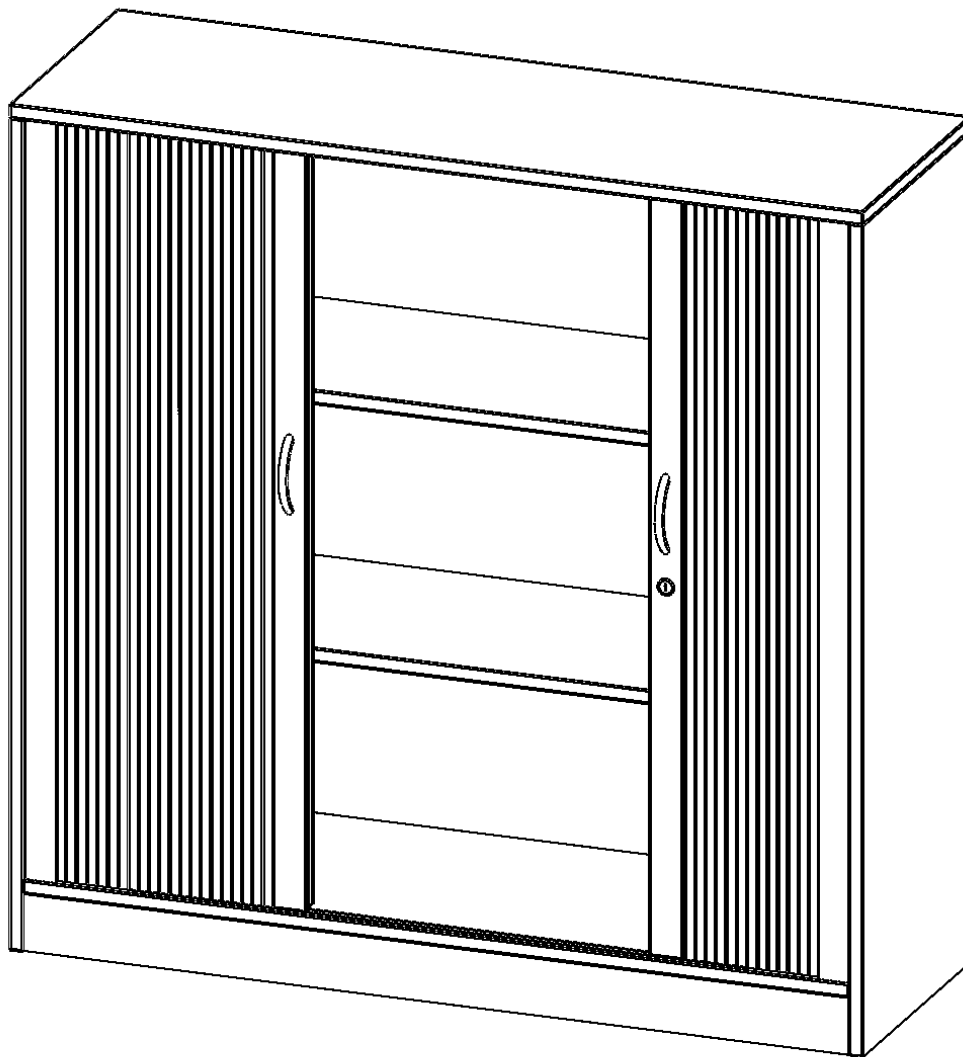

### PRODUKTBESCHREIBUNG

Die evo180 Rollo Schränke in verschiedenen Höhen und Breiten sind ein Kernstück unseres evo180 Schrankwandprogrammes. Die Rückwand ist als Sichtrückwand ausgeführt, dementsprechend eignen sich alle evo180 Einzelschränke oder Schrankwände auch als Raumteiler. Der Schrank ist mit einem praktischen Querrollladen ausgestattet. Der abschließbare Rollladen verschwindet verdeckt seitlich im Schrank. Dank in Deckel und Boden eingetreteter Führungsschiene läuft er besonders leicht. Die Farbe des Rollos ist silber (RAL 9006, Weißaluminium). Abschließbar ist der Rollo Schrank mittels Druckschloss.

Alle Rollo Schränke werden aus melaminharzbeschichteter E1 Feinspanplatte gefertigt, die FSC zertifiziert und formaldehydfrei sind. Als Kanten verwenden wir besonders robuste 2 mm starke ABS Kanten, die unter hoher Temperatur fest verleimt werden. Bitte wählen Sie Ihr Wunschdekor aus unserer Dekorpalette aus. Die Einlegeböden sind im Raster von 32 mm verstellbar. Unsere hochwertigen Bodenträger verfügen über einen "Ausziehstop", so wird verhindert, dass Böden mit Inhalt darauf aus dem Regal oder Schrank rutschen können.

### EIGENSCHAFTEN

- Schrank mit Rollo, 3 Ordnerhöhen
- abschließbar mittels Druckschlöss
- mit Mittelwand, Sichtrückwand
- Höhe 118 cm für Standard Ordner
- wird mit Unterschrank verschraubt

### Zubehör

Freistehend

Artikelnummer	Q12043Q	
Breite / Höhe / Tiefe	1200 mm / 1180 mm / 400 mm	47.2" / 46.5" / 15.7"
Ordnerhöhen	3	
Einlegeböden	4	
Fächer	6	
Montageart	Freistehend	
Einsatzbereich	Grundschule, Weiterführende Schule, Büro und Objekt, Konferenzraum	
Material	Melaminplatte	
Bauart	Abschließbar, Untermodul	
Produktlinie	evo180	