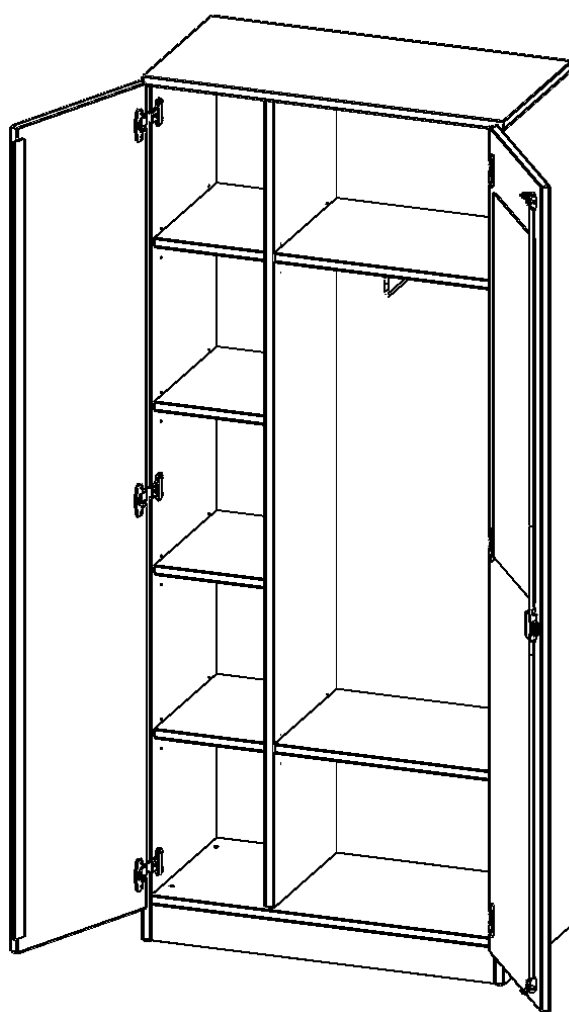

PRODUKTBE SCHREIBUNG

Die evo180 Garderobenschränke in verschiedenen Höhen und Breiten sind ein Kernstück unseres evo180 Schrankwandprogrammes. Die Rückwand ist als Sichtrückwand ausgeführt, dementsprechend eignen sich alle evo180 Einzelschränke oder Schrankwände auch als Raumteiler.

Auf der Innenseite einer der Türen befindet sich ein flächig aufgeklebter Spiegel (splitterbindende Folie). Weiterhin befinden sich im Schrank 2 Einlegeböden (Hut- und Schuhablage) sowie eine Kleiderstange.

Konfigurieren Sie Ihren Wunsch Garderobenschrank indem Sie bei den angebotenen Varianten Ihre Auswahl treffen.

EIGENSCHAFTEN

- Garderobenschrank, 5 Ordnerhöhen
- eine Tür innen mit Spiegel
- eine Seite mit Fachboden, eine Seite mit Garderobenstange
- Mittelwand, Türen abschließbar
- Höhe 190 cm, Sichtrückwand, mit Sockel

Zubehör

Freistehend

08.10.2024
Seite 1/2

Artikelnummer	T12065KAM	
Breite / Höhe / Tiefe	1200 mm / 1900 mm / 600 mm	47.2" / 74.8" / 23.6"
Ordnerhöhen	5	
Einlegeböden	4	
Konstruktionsböden	2	
Fächer	8	
Montageart	Freistehend	
Einsatzbereich	Grundschule, Weiterführende Schule, Büro und Objekt, Konferenzraum	
Material	Glas, Melaminplatte	
Bauart	Abschließbar, mit Garderobenstange, Mittelwand	
Produktlinie	evo180	