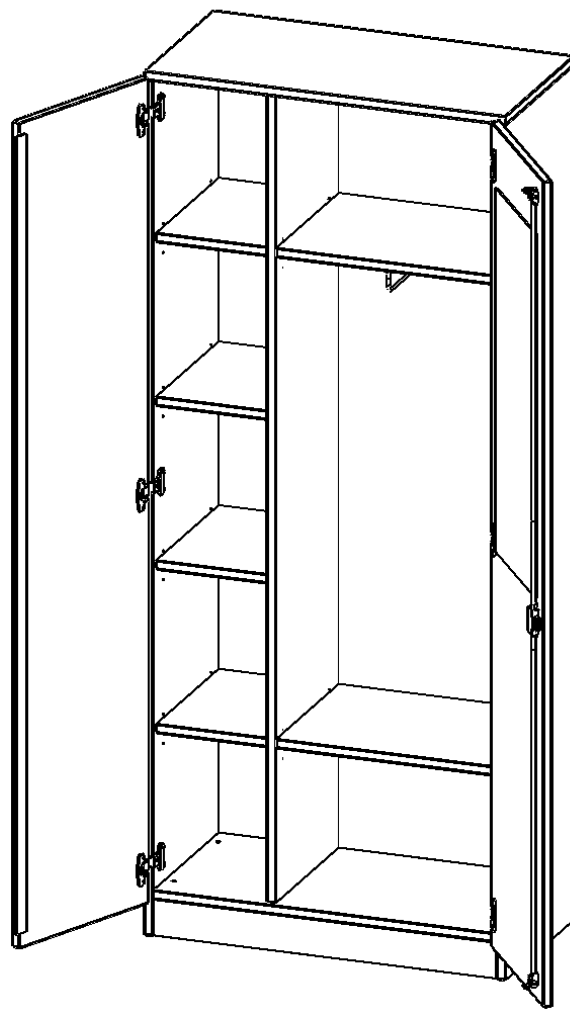

PRODUKTBESCHREIBUNG

Die evo180 Garderobenschränke in verschiedenen Höhen und Breiten sind ein Kernstück unseres evo180 Schrankwandprogrammes. Die Rückwand ist als Sichtrückwand ausgeführt, dementsprechend eignen sich alle evo180 Einzelschränke oder Schrankwände auch als Raumteiler.

Auf der Innenseite einer der Türen befindet sich ein flächig aufgeklebter Spiegel (splitterbindende Folie). Weiterhin befinden sich im Schrank 2 Einlegeböden (Hut- und Schuhablage) sowie eine Kleiderstange.

Konfigurieren Sie Ihren Wunsch Garderobenschrank indem Sie bei den angebotenen Varianten Ihre Auswahl treffen.

EIGENSCHAFTEN

- Garderobenschrank, 5 Ordnerhöhen
- eine Tür innen mit Spiegel
- eine Seite mit Fachboden, eine Seite mit Garderobenstange
- Mittelwand, Türen abschließbar
- Höhe 190 cm, Sichtrückwand, mit Sockel

Zubehör

Freistehend

08.10.2024
Seite 1/2

Artikelnummer	T12065KAM	
Breite / Höhe / Tiefe	1200 mm / 1900 mm / 600 mm	47.2" / 74.8" / 23.6"
Ordnerhöhen	5	
Einlegeböden	4	
Konstruktionsböden	2	
Fächer	8	
Montageart	Freistehend	
Einsatzbereich	Grundschule, Weiterführende Schule, Büro und Objekt, Konferenzraum	
Material	Glas, Melaminplatte	
Bauart	Abschließbar, mit Garderobenstange, Mittelwand	
Produktlinie	evo180	