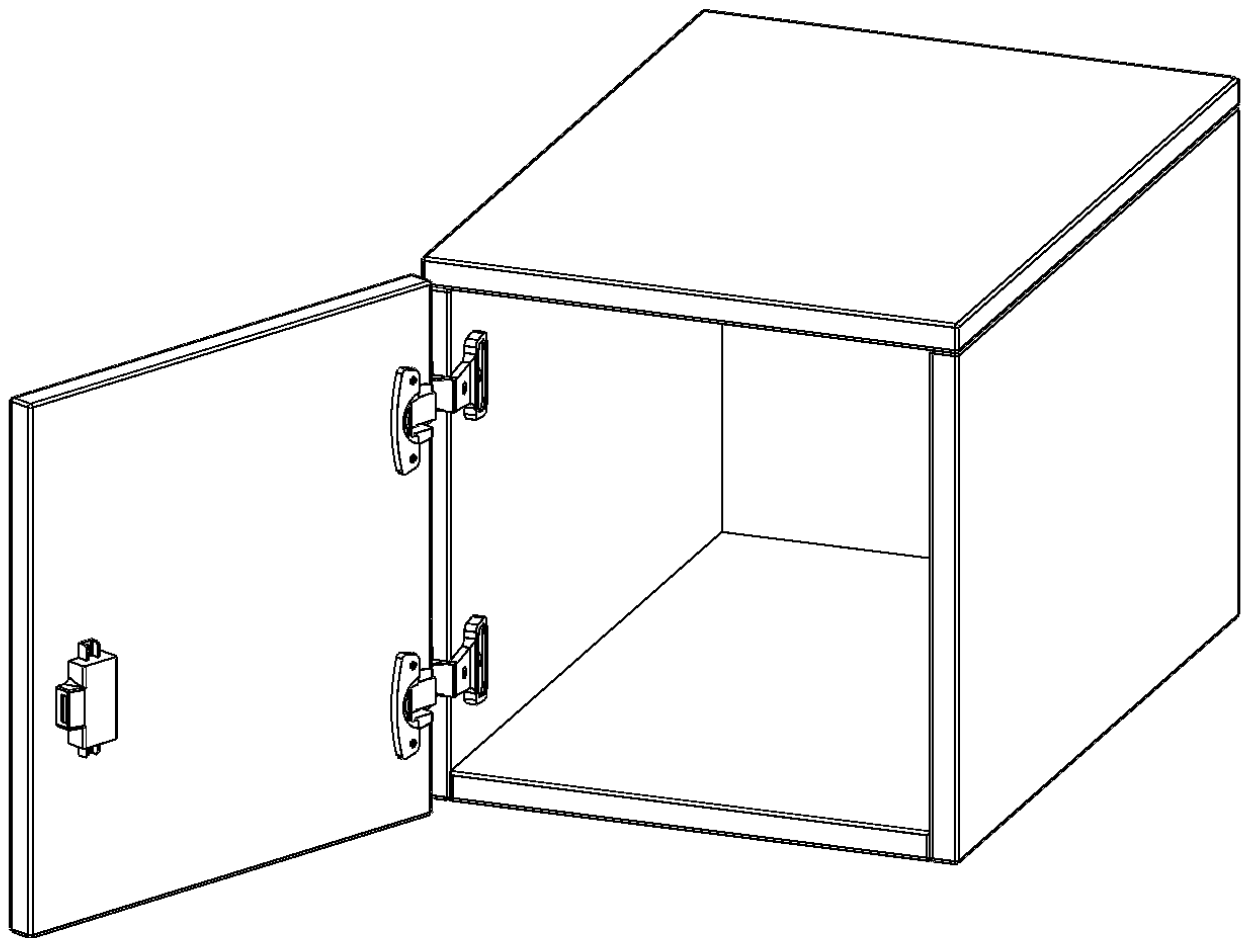

E361AT

PRODUKTDATENBLATT
WWW.MOEBELWERK-NIESKY.DE

AUFSATZSCHRANK FÜR ERGOTRAY SERIE, 1 ORDNERHÖHE - SERIE EVO180

GESAMTHÖHE 36 CM, BREITE 36,1 CM, 1 TÜR

PRODUKTBESCHREIBUNG

Unsere evo180 Regale und Schränke in verschiedenen Höhen und Breiten, sind ein Kernstück unseres evo180 Schrankwandprogrammes. Sie bieten Ihnen die Möglichkeit, Ihre Raumhöhe immer optimal auszunutzen und im wahrsten Sinne des Wortes "noch einen drauf zu setzen". Die Aufsatzschränke werden als Ergänzung zu unseren Basisschränken angeboten und bei Lieferung, auf Wunsch durch unser Team, mit dem jeweiligen Unterschrank fest verschraubt. Die Rückwand ist als Sichrückwand ausgeführt, dementsprechend eignen sich alle evo180 Einzelschränke oder Schrankwände auch als Raumteiler.

Die praktischen ErgoTray Boxen sind in verschiedenen Farben erhältlich sowie in 2 Höhen verfügbar - es gibt hohe und flache Boxen. Wir bieten im Rahmen der evo180 Serie viele Regale und Schränke mit ErgoTray Boxen an. Damit alles zusammen passt, finden Sie auch Schränke und Regale ohne Boxen - aber in den dazu passenden Breiten. Die Sideboards bis 3,5 Ordnerhöhen sind alle wahlweise mit Sockel, fahrbar oder mit stabilen Metallmöbelstellfüßen erhältlich. Die fahrbaren Sideboards verfügen über 4 Rollen, davon sind 2 feststellbar.

EIGENSCHAFTEN

- Aufsatzschrank für ErgoTray Serie
- 1 Ordnerhöhe
- Tür abschließbar
- Sichrückwand
- Höhe 36 cm für Standardordner

Zubehör

Artikelnummer	E361AT	
Breite / Höhe / Tiefe	361 mm / 360 mm / 600 mm	14.2" / 14.2" / 23.6"
Ordnerhöhen	1	
Fächer	1	
Einsatzbereich	Kindergarten, Grundschule, Weiterführende Schule, Büro und Objekt	
Material	Kunststoff, Melaminplatte	
Bauart	Abschließbar, Aufsatzmodul	
Produktlinie	evo180	