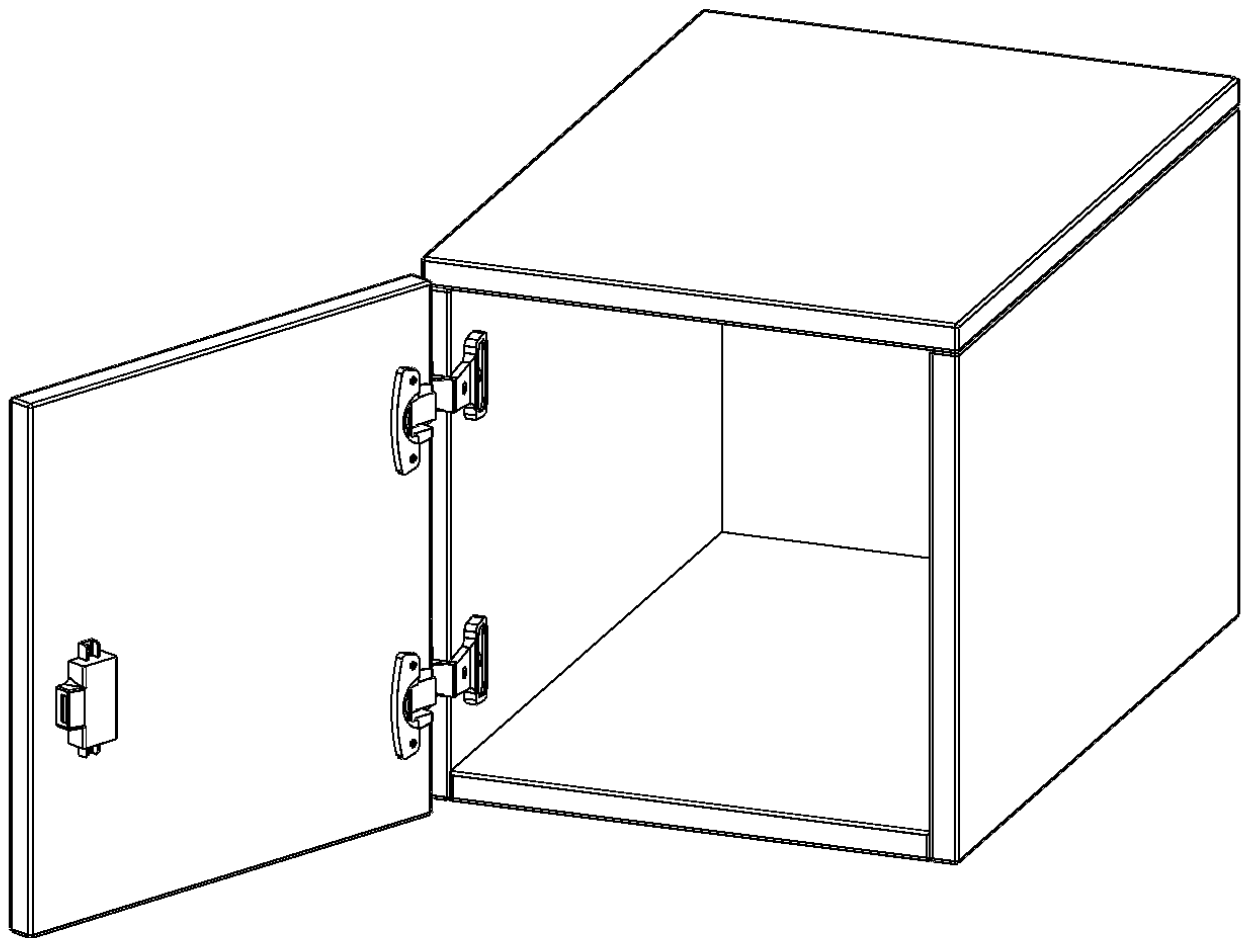

E361AT

PRODUKTDATENBLATT
WWW.MOEBELWERK-NIESKY.DE

AUFSATZSCHRANK FÜR ERGOTRAY SERIE, 1 ORDNERHÖHE - SERIE EVO180

GESAMTHÖHE 36 CM, BREITE 36,1 CM, 1 TÜR

PRODUKTBESCHREIBUNG

Unsere evo180 Regale und Schränke in verschiedenen Höhen und Breiten, sind ein Kernstück unseres evo180 Schrankwandprogrammes. Sie bieten Ihnen die Möglichkeit, Ihre Raumhöhe immer optimal auszunutzen und im wahrsten Sinne des Wortes "noch einen drauf zu setzen". Die Aufsatzschränke werden als Ergänzung zu unseren Basisschränken angeboten und bei Lieferung, auf Wunsch durch unser Team, mit dem jeweiligen Unterschränk fest verschraubt. Die Rückwand ist als Sichtrückwand ausgeführt, dementsprechend eignen sich alle evo180 Einzelschränke oder Schrankwände auch als Raumteiler.

Die praktischen ErgoTray Boxen sind in verschiedenen Farben erhältlich sowie in 2 Höhen verfügbar - es gibt hohe und flache Boxen. Wir bieten im Rahmen der evo180 Serie viele Regale und Schränke mit ErgoTray Boxen an. Damit alles zusammen passt, finden Sie auch Schränke und Regale ohne Boxen - aber in den dazu passenden Breiten. Die Sideboards bis 3,5 Ordnerhöhen sind alle wahlweise mit Sockel, fahrbar oder mit stabilen Metallmöbelstellfüßen erhältlich. Die fahrbaren Sideboards verfügen über 4 Rollen, davon sind 2 feststellbar.

EIGENSCHAFTEN

- Aufsatzschrank für ErgoTray Serie
- 1 Ordnerhöhe
- Tür abschließbar
- Sichtrückwand
- Höhe 36 cm für Standardordner

Zubehör

Artikelnummer	E361AT	
Breite / Höhe / Tiefe	361 mm / 360 mm / 600 mm	14.2" / 14.2" / 23.6"
Ordnerhöhen	1	
Fächer	1	
Einsatzbereich	Kindergarten, Grundschule, Weiterführende Schule, Büro und Objekt	
Material	Kunststoff, Melaminplatte	
Bauart	Abschließbar, Aufsatzmodul	
Produktlinie	evo180	