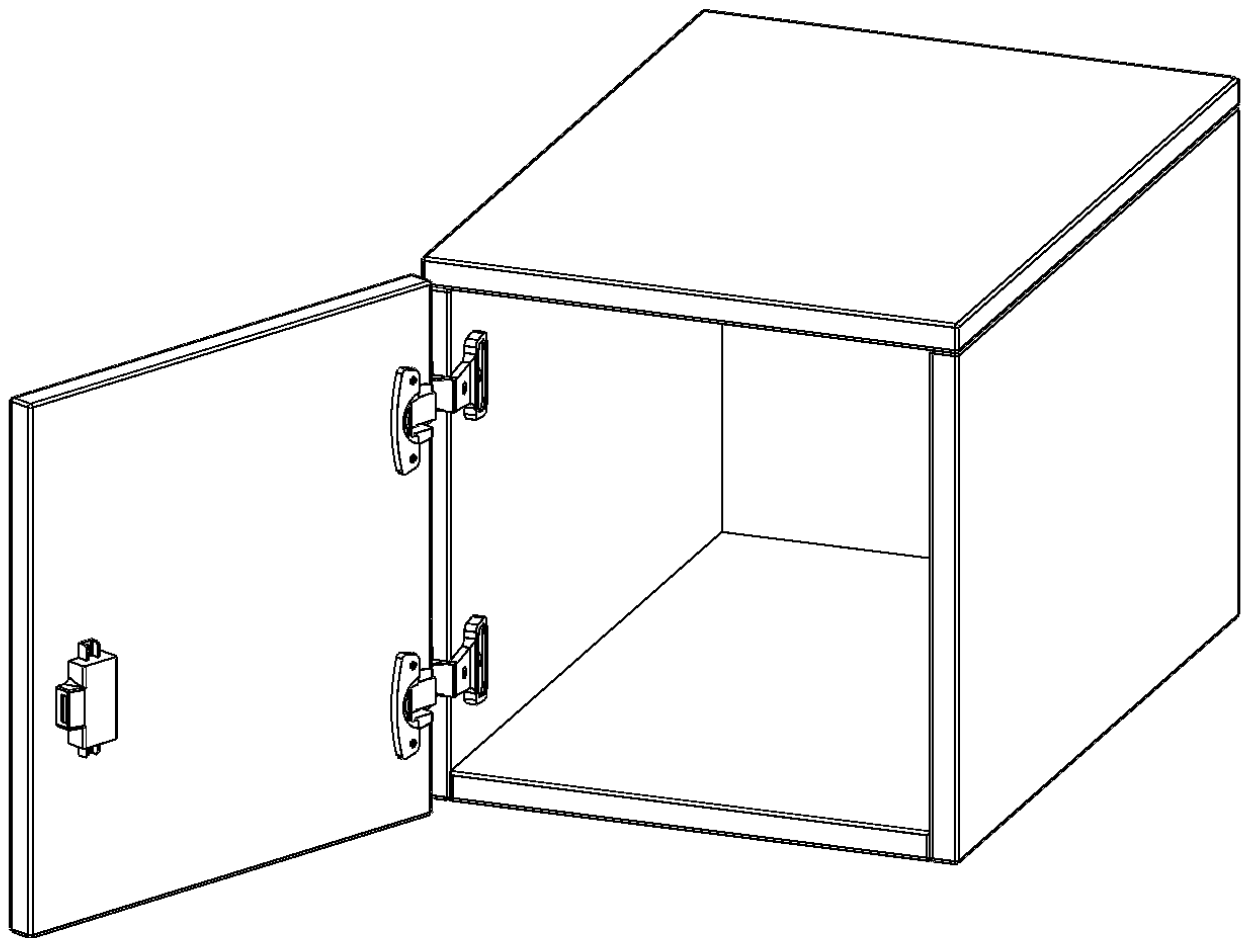

E361AT

PRODUKTDATENBLATT
WWW.MOEBELWERK-NIESKY.DE

AUFSATZSCHRANK FÜR ERGOTRAY SERIE, 1 ORDNERHÖHE - SERIE EVO180

GESAMTHÖHE 36 CM, BREITE 36,1 CM, 1 TÜR

PRODUKTBESCHREIBUNG

Unsere evo180 Regale und Schränke in verschiedenen Höhen und Breiten, sind ein Kernstück unseres evo180 Schrankwandprogrammes. Sie bieten Ihnen die Möglichkeit, Ihre Raumhöhe immer optimal auszunutzen und im wahrsten Sinne des Wortes "noch einen drauf zu setzen". Die Aufsatzschränke werden als Ergänzung zu unseren Basisschränken angeboten und bei Lieferung, auf Wunsch durch unser Team, mit dem jeweiligen Unterschrank fest verschraubt. Die Rückwand ist als Sichrückwand ausgeführt, dementsprechend eignen sich alle evo180 Einzelschränke oder Schrankwände auch als Raumteiler.

Die praktischen ErgoTray Boxen sind in verschiedenen Farben erhältlich sowie in 2 Höhen verfügbar - es gibt hohe und flache Boxen. Wir bieten im Rahmen der evo180 Serie viele Regale und Schränke mit ErgoTray Boxen an. Damit alles zusammen passt, finden Sie auch Schränke und Regale ohne Boxen - aber in den dazu passenden Breiten. Die Sideboards bis 3,5 Ordnerhöhen sind alle wahlweise mit Sockel, fahrbar oder mit stabilen Metallmöbelstellfüßen erhältlich. Die fahrbaren Sideboards verfügen über 4 Rollen, davon sind 2 feststellbar.

Zubehör

EIGENSCHAFTEN

- Aufsatzschrank für ErgoTray Serie
- 1 Ordnerhöhe
- Tür abschließbar
- Sichrückwand
- Höhe 36 cm für Standardordner

Artikelnummer	E361AT	
Breite / Höhe / Tiefe	361 mm / 360 mm / 600 mm	14.2" / 14.2" / 23.6"
Ordnerhöhen	1	
Fächer	1	
Einsatzbereich	Kindergarten, Grundschule, Weiterführende Schule, Büro und Objekt	
Material	Kunststoff, Melaminplatte	
Bauart	Abschließbar, Aufsatzmodul	
Produktlinie	evo180	