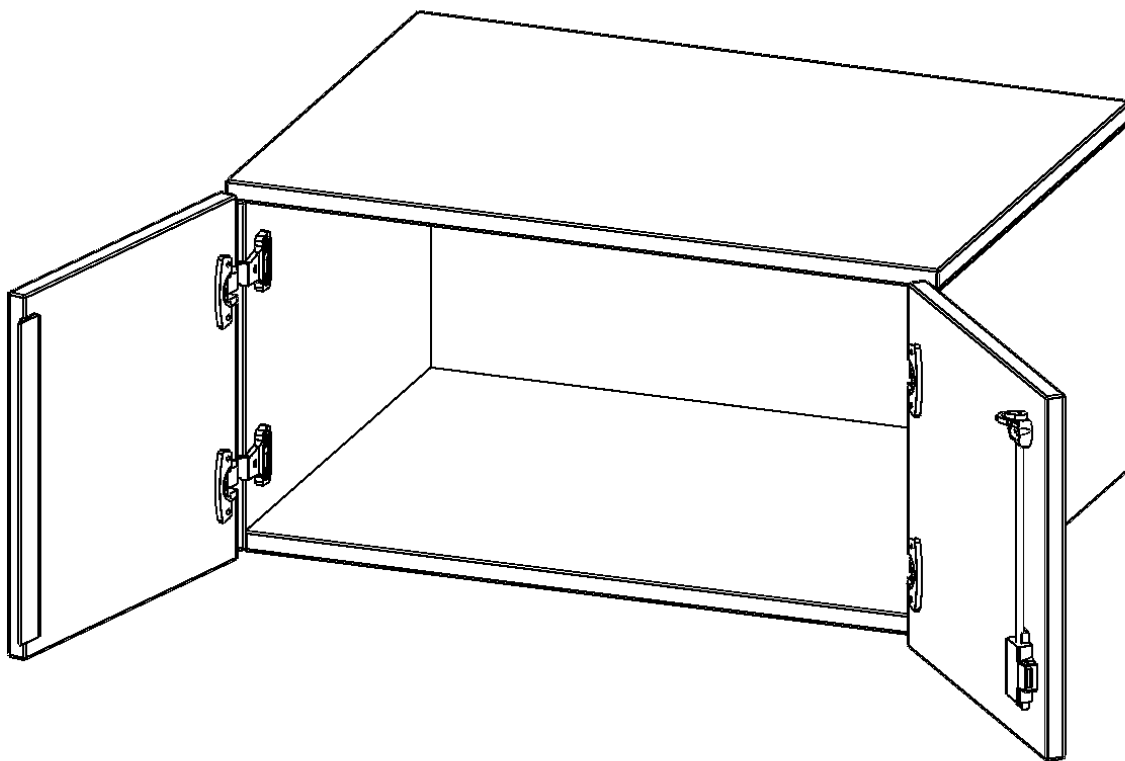

## AUFSATZSCHRANK FÜR ERGOTRAY SERIE, 1 ORDNERHÖHE - SERIE EVO180

GESAMTHÖHE 36 CM, BREITE 70,3 CM, ZWEI TÜREN

### PRODUKTBESCHREIBUNG

Unsere evo180 Regale und Schränke in verschiedenen Höhen und Breiten, sind ein Kernstück unseres evo180 Schrankwandprogrammes. Sie bieten Ihnen die Möglichkeit, Ihre Raumhöhe immer optimal auszunutzen und im wahrsten Sinne des Wortes "noch einen drauf zu setzen". Die Aufsatzschränke werden als Ergänzung zu unseren Basisschränken angeboten und bei Lieferung, auf Wunsch durch unser Team, mit dem jeweiligen Unterschränk fest verschraubt. Die Rückwand ist als Sichrückwand ausgeführt, dementsprechend eignen sich alle evo180 Einzelschränke oder Schrankwände auch als Raumteiler.

Die praktischen ErgoTray Boxen sind in verschiedenen Farben erhältlich sowie in 2 Höhen verfügbar - es gibt hohe und flache Boxen. Wir bieten im Rahmen der evo180 Serie viele Regale und Schränke mit ErgoTray Boxen an. Damit alles zusammen passt, finden Sie auch Schränke und Regale ohne Boxen - aber in den dazu passenden Breiten. Die Sideboards bis 3,5 Ordnerhöhen sind alle wahlweise mit Sockel, fahrbar oder mit stabilen Metallmöbelstellfüßen erhältlich. Die fahrbaren Sideboards verfügen über 4 Rollen, davon sind 2 feststellbar.

### EIGENSCHAFTEN

- Aufsatzschrank für ErgoTray Serie
- 1 Ordnerhöhe
- Türen abschließbar
- Sichrückwand
- Höhe 36 cm für Standardordner

Artikelnummer	E701AT	
Breite / Höhe / Tiefe	703 mm / 360 mm / 600 mm	27.7" / 14.2" / 23.6"
Ordnerhöhen	1	
Fächer	1	
Einsatzbereich	Kindergarten, Grundschule, Weiterführende Schule, Büro und Objekt	
Material	Kunststoff, Melaminplatte	
Bauart	Abschließbar, Aufsatzmodul	
Produktlinie	evo180	