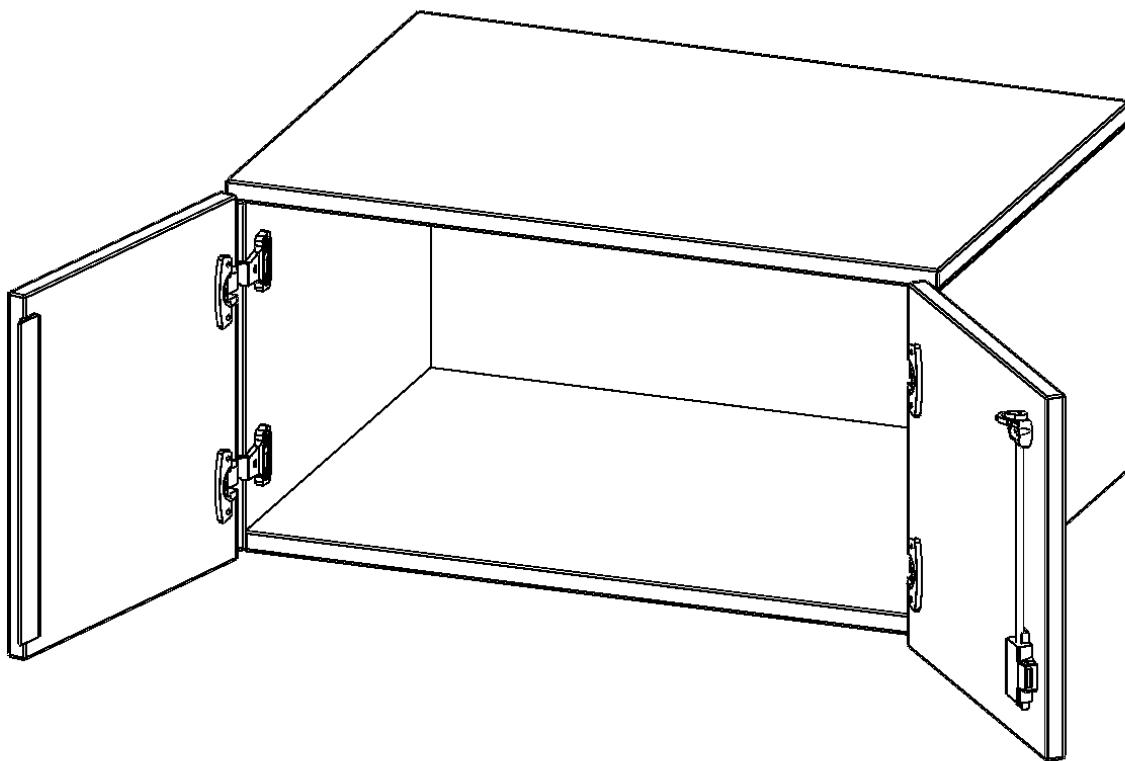

E701AT

PRODUKTDATENBLATT
WWW.MOEBELWERK-NIESKY.DE

AUFSATZSCHRANK FÜR ERGOTRAY SERIE, 1 ORDNERHÖHE - SERIE EVO180

GESAMTHÖHE 36 CM, BREITE 70,3 CM, ZWEI TÜREN

PRODUKTBESCHREIBUNG

Unsere evo180 Regale und Schränke in verschiedenen Höhen und Breiten, sind ein Kernstück unseres evo180 Schrankwandprogrammes. Sie bieten Ihnen die Möglichkeit, Ihre Raumhöhe immer optimal auszunutzen und im wahrsten Sinne des Wortes "noch einen drauf zu setzen". Die Aufsatzschränke werden als Ergänzung zu unseren Basisschränken angeboten und bei Lieferung, auf Wunsch durch unser Team, mit dem jeweiligen Unterschränk fest verschraubt. Die Rückwand ist als Sichtrückwand ausgeführt, dementsprechend eignen sich alle evo180 Einzelschränke oder Schrankwände auch als Raumteiler.

Die praktischen ErgoTray Boxen sind in verschiedenen Farben erhältlich sowie in 2 Höhen verfügbar - es gibt hohe und flache Boxen. Wir bieten im Rahmen der evo180 Serie viele Regale und Schränke mit ErgoTray Boxen an. Damit alles zusammen passt, finden Sie auch Schränke und Regale ohne Boxen - aber in den dazu passenden Breiten. Die Sideboards bis 3,5 Ordnerhöhen sind alle wahlweise mit Sockel, fahrbar oder mit stabilen Metallmöbelstellfüßen erhältlich. Die fahrbaren Sideboards verfügen über 4 Rollen, davon sind 2 feststellbar.

Zubehör

EIGENSCHAFTEN

- Aufsatzschrank für ErgoTray Serie
- 1 Ordnerhöhe
- Türen abschließbar
- Sichtrückwand
- Höhe 36 cm für Standardordner

Artikelnummer	E701AT	
Breite / Höhe / Tiefe	703 mm / 360 mm / 600 mm	27.7" / 14.2" / 23.6"
Ordnerhöhen	1	
Fächer	1	
Einsatzbereich	Kindergarten, Grundschule, Weiterführende Schule, Büro und Objekt	
Material	Kunststoff, Melaminplatte	
Bauart	Abschließbar, Aufsatzmodul	
Produktlinie	evo180	