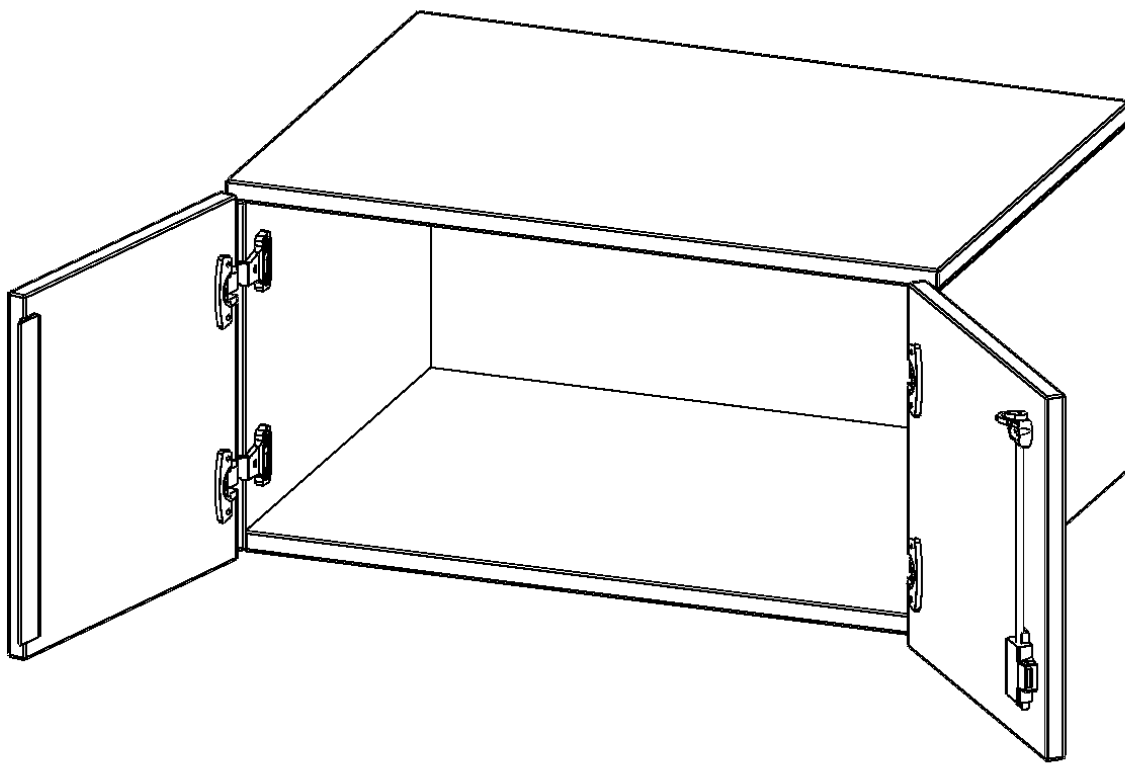

E1051AT

PRODUKTDATENBLATT
WWW.MOEBELWERK-NIESKY.DE

AUFSATZSCHRANK FÜR ERGOTRAY SERIE, 1 ORDNERHÖHE - SERIE EVO180

GESAMTHÖHE 36 CM, BREITE 104,5 CM, ZWEI TÜREN

PRODUKTBESCHREIBUNG

Unsere evo180 Regale und Schränke in verschiedenen Höhen und Breiten, sind ein Kernstück unseres evo180 Schrankwandprogrammes. Sie bieten Ihnen die Möglichkeit, Ihre Raumhöhe immer optimal auszunutzen und im wahrsten Sinne des Wortes "noch einen drauf zu setzen". Die Aufsatzschränke werden als Ergänzung zu unseren Basisschränken angeboten und bei Lieferung, auf Wunsch durch unser Team, mit dem jeweiligen Unterschränk fest verschraubt. Die Rückwand ist als Sichtrückwand ausgeführt, dementsprechend eignen sich alle evo180 Einzelschränke oder Schrankwände auch als Raumteiler.

Die praktischen ErgoTray Boxen sind in verschiedenen Farben erhältlich sowie in 2 Höhen verfügbar - es gibt hohe und flache Boxen. Wir bieten im Rahmen der evo180 Serie viele Regale und Schränke mit ErgoTray Boxen an. Damit alles zusammen passt, finden Sie auch Schränke und Regale ohne Boxen - aber in den dazu passenden Breiten. Die Sideboards bis 3,5 Ordnerhöhen sind alle wahlweise mit Sockel, fahrbar oder mit stabilen Metallmöbelstellfüßen erhältlich. Die fahrbaren Sideboards verfügen über 4 Rollen, davon sind 2 feststellbar.

Zubehör

EIGENSCHAFTEN

- Aufsatzschrank für ErgoTray Serie
- 1 Ordnerhöhe
- Türen abschließbar
- Sichtrückwand
- Höhe 36 cm für Standardordner

| | | |
|-----------------------|---|-----------------------|
| Artikelnummer | E1051AT | |
| Breite / Höhe / Tiefe | 1045 mm / 360 mm / 600 mm | 41.1" / 14.2" / 23.6" |
| Ordnerhöhen | 1 | |
| Fächer | 1 | |
| Einsatzbereich | Kindergarten, Grundschule, Weiterführende Schule, Büro und Objekt | |
| Material | Kunststoff, Melaminplatte | |
| Bauart | Abschließbar, Aufsatzmodul | |
| Produktlinie | evo180 | |