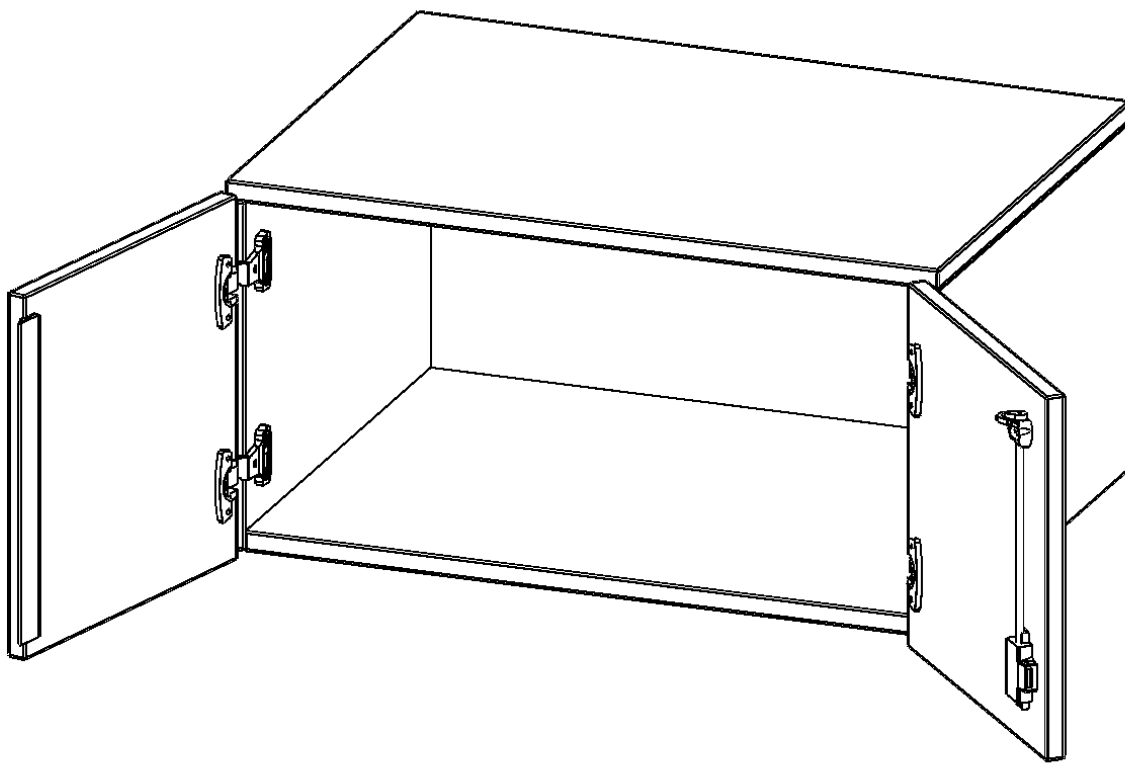

E1051AT

PRODUKTDATENBLATT
WWW.MOEBELWERK-NIESKY.DE

AUFSATZSCHRANK FÜR ERGOTRAY SERIE, 1 ORDNERHÖHE - SERIE EVO180

GESAMTHÖHE 36 CM, BREITE 104,5 CM, ZWEI TÜREN

PRODUKTBESCHREIBUNG

Unsere evo180 Regale und Schränke in verschiedenen Höhen und Breiten, sind ein Kernstück unseres evo180 Schrankwandprogrammes. Sie bieten Ihnen die Möglichkeit, Ihre Raumhöhe immer optimal auszunutzen und im wahrsten Sinne des Wortes "noch einen drauf zu setzen". Die Aufsatzschränke werden als Ergänzung zu unseren Basisschränken angeboten und bei Lieferung, auf Wunsch durch unser Team, mit dem jeweiligen Unterschränk fest verschraubt. Die Rückwand ist als Sichtrückwand ausgeführt, dementsprechend eignen sich alle evo180 Einzelschränke oder Schrankwände auch als Raumteiler.

Die praktischen ErgoTray Boxen sind in verschiedenen Farben erhältlich sowie in 2 Höhen verfügbar - es gibt hohe und flache Boxen. Wir bieten im Rahmen der evo180 Serie viele Regale und Schränke mit ErgoTray Boxen an. Damit alles zusammen passt, finden Sie auch Schränke und Regale ohne Boxen - aber in den dazu passenden Breiten. Die Sideboards bis 3,5 Ordnerhöhen sind alle wahlweise mit Sockel, fahrbar oder mit stabilen Metallmöbelstellfüßen erhältlich. Die fahrbaren Sideboards verfügen über 4 Rollen, davon sind 2 feststellbar.

Zubehör

EIGENSCHAFTEN

- Aufsatzschrank für ErgoTray Serie
- 1 Ordnerhöhe
- Türen abschließbar
- Sichtrückwand
- Höhe 36 cm für Standardordner

Artikelnummer	E1051AT	
Breite / Höhe / Tiefe	1045 mm / 360 mm / 600 mm	41.1" / 14.2" / 23.6"
Ordnerhöhen	1	
Fächer	1	
Einsatzbereich	Kindergarten, Grundschule, Weiterführende Schule, Büro und Objekt	
Material	Kunststoff, Melaminplatte	
Bauart	Abschließbar, Aufsatzmodul	
Produktlinie	evo180	