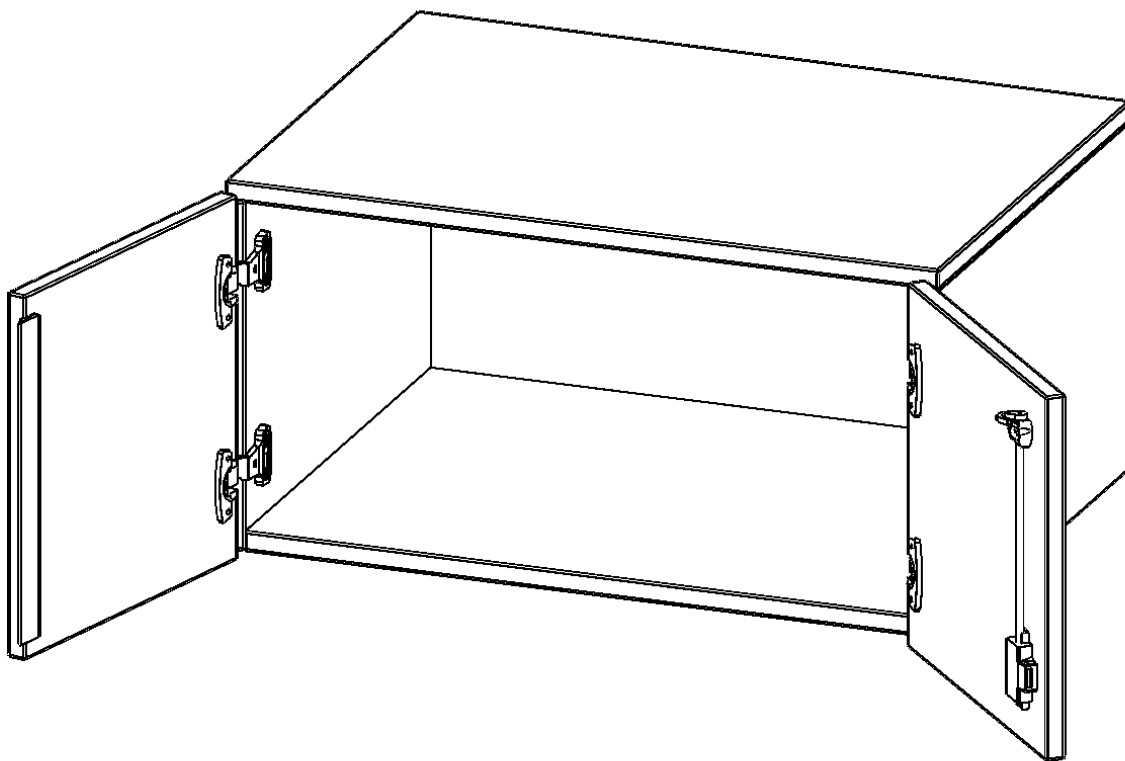

E1051AT

PRODUKTDATENBLATT
WWW.MOEBELWERK-NIESKY.DE

AUFSATZSCHRANK FÜR ERGOTRAY SERIE, 1 ORDNERHÖHE - SERIE EVO180

GESAMTHÖHE 36 CM, BREITE 104,5 CM, ZWEI TÜREN

PRODUKTBESCHREIBUNG

Unsere evo180 Regale und Schränke in verschiedenen Höhen und Breiten, sind ein Kernstück unseres evo180 Schrankwandprogrammes. Sie bieten Ihnen die Möglichkeit, Ihre Raumhöhe immer optimal auszunutzen und im wahrsten Sinne des Wortes "noch einen drauf zu setzen". Die Aufsatzschränke werden als Ergänzung zu unseren Basisschränken angeboten und bei Lieferung, auf Wunsch durch unser Team, mit dem jeweiligen Unterschränk fest verschraubt. Die Rückwand ist als Sichtrückwand ausgeführt, dementsprechend eignen sich alle evo180 Einzelschränke oder Schrankwände auch als Raumteiler.

Die praktischen ErgoTray Boxen sind in verschiedenen Farben erhältlich sowie in 2 Höhen verfügbar - es gibt hohe und flache Boxen. Wir bieten im Rahmen der evo180 Serie viele Regale und Schränke mit ErgoTray Boxen an. Damit alles zusammen passt, finden Sie auch Schränke und Regale ohne Boxen - aber in den dazu passenden Breiten. Die Sideboards bis 3,5 Ordnerhöhen sind alle wahlweise mit Sockel, fahrbar oder mit stabilen Metallmöbelstellfüßen erhältlich. Die fahrbaren Sideboards verfügen über 4 Rollen, davon sind 2 feststellbar.

Zubehör

EIGENSCHAFTEN

- Aufsatzschrank für ErgoTray Serie
- 1 Ordnerhöhe
- Türen abschließbar
- Sichtrückwand
- Höhe 36 cm für Standardordner

Artikelnummer	E1051AT	
Breite / Höhe / Tiefe	1045 mm / 360 mm / 600 mm	41.1" / 14.2" / 23.6"
Ordnerhöhen	1	
Fächer	1	
Einsatzbereich	Kindergarten, Grundschule, Weiterführende Schule, Büro und Objekt	
Material	Kunststoff, Melaminplatte	
Bauart	Abschließbar, Aufsatzmodul	
Produktlinie	evo180	