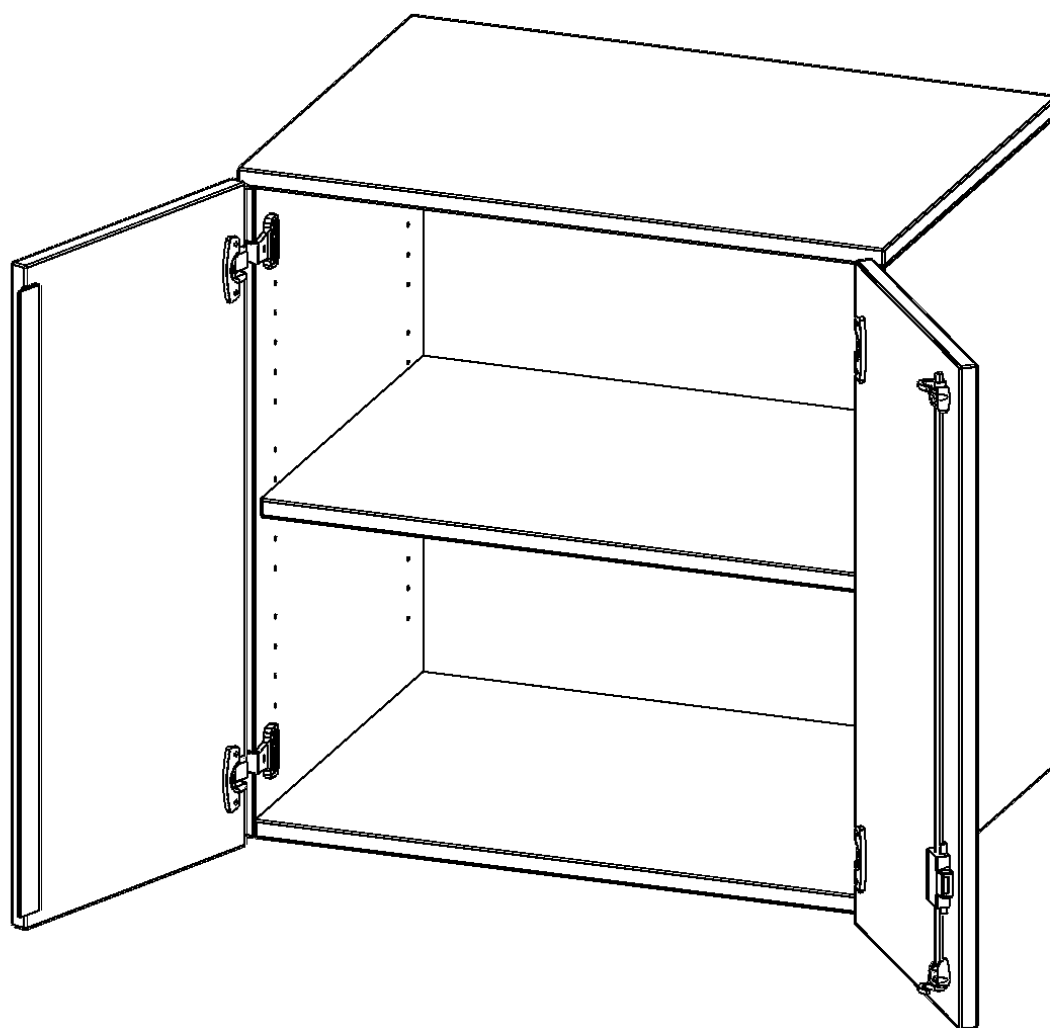

E702AT

PRODUKTDATENBLATT
WWW.MOEBELWERK-NIESKY.DE

AUFSATZSCHRANK FÜR ERGOTRAY SERIE, 2 ORDNERHÖHEN - SERIE EVO180

GESAMTHÖHE 72 CM, BREITE 70,3 CM, ZWEI TÜREN

PRODUKTBESCHREIBUNG

Die evo180 Regale und Schränke in verschiedenen Höhen und Breiten, sind ein Kernstück unseres evo180 Schrankwandprogrammes. Sie bieten Ihnen die Möglichkeit, Ihre Raumhöhe immer optimal auszunutzen und im wahrsten Sinne des Wortes "noch einen drauf zu setzen". Die Aufsatzschränke werden als Ergänzung zu unseren Basisschränken angeboten und bei Lieferung, auf Wunsch durch unser Team, mit dem jeweiligen Unterschränk fest verschraubt. Die Rückwand ist als Sichtrückwand ausgeführt, dementsprechend eignen sich alle evo180 Einzelschränke oder Schrankwände auch als Raumteiler.

Die praktischen ErgoTray Boxen sind in verschiedenen Farben erhältlich sowie in 2 Höhen verfügbar - es gibt hohe und flache Boxen. Wir bieten im Rahmen der evo180 Serie viele Regale und Schränke mit ErgoTray Boxen an. Damit alles zusammen passt, finden Sie auch Schränke und Regale ohne Boxen, aber in den dazu passenden Breiten. Die Sideboards bis 3,5 Ordnerhöhen sind alle wahlweise mit Sockel, fahrbar oder mit stabilen Metallmöbelstellfüßen erhältlich. Die fahrbaren Sideboards verfügen über 4 Rollen, davon sind 2 feststellbar.

Zubehör

EIGENSCHAFTEN

- Aufsatzschrank für ErgoTray Serie
- 2 Ordnerhöhen
- Türen abschließbar
- Sichtrückwand
- Höhe 72 cm für Standardordner

Artikelnummer	E702AT	
Breite / Höhe / Tiefe	703 mm / 720 mm / 600 mm	27.7" / 28.3" / 23.6"
Ordnerhöhen	2	
Einlegeböden	1	
Fächer	2	
Einsatzbereich	Kindergarten, Grundschule, Weiterführende Schule, Büro und Objekt	
Material	Kunststoff, Melaminplatte	
Bauart	Abschließbar, Aufsatzmodul	
Produktlinie	evo180	