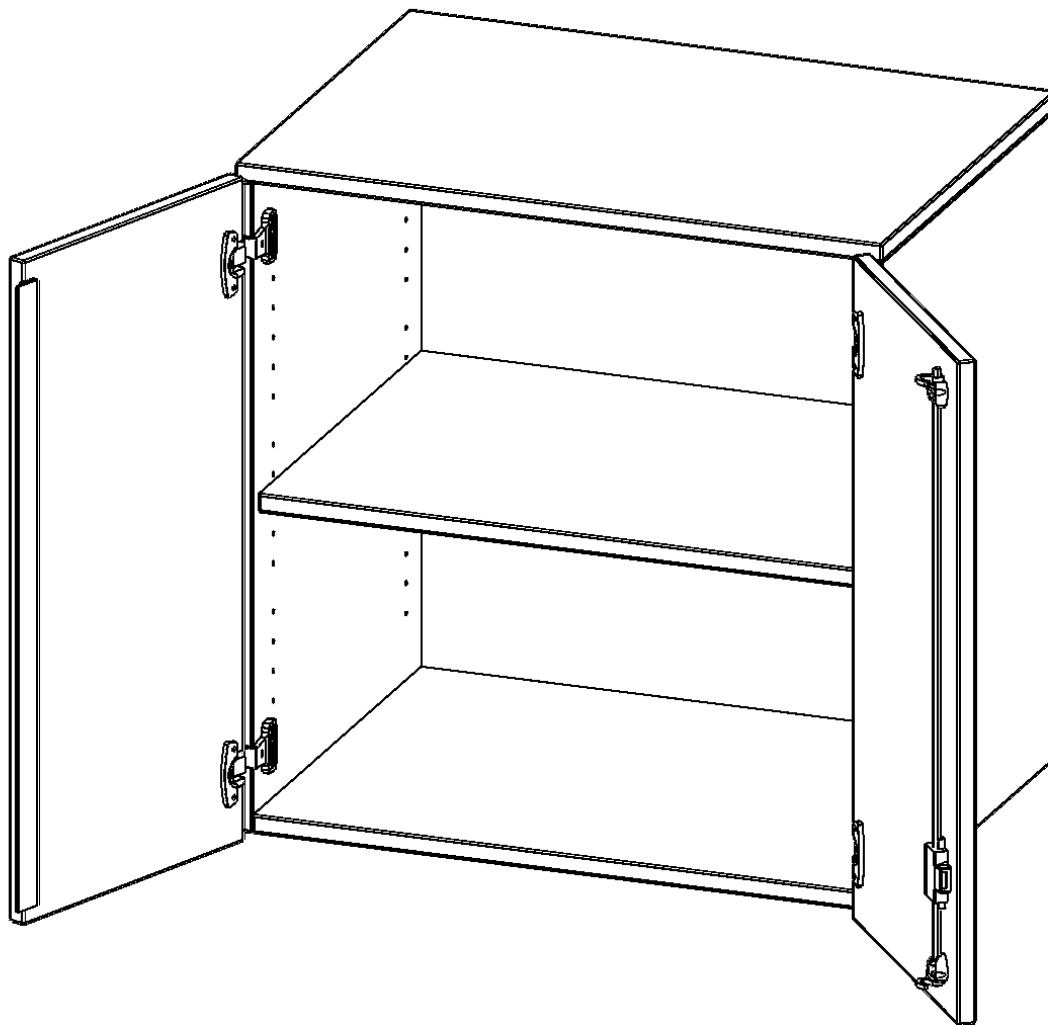

## AUFSATZSCHRANK FÜR ERGOTRAY SERIE, 2 ORDNERHÖHEN - SERIE EVO180

GESAMTHÖHE 72 CM, BREITE 70,3 CM, ZWEI TÜREN

### PRODUKTBESCHREIBUNG

Die evo180 Regale und Schränke in verschiedenen Höhen und Breiten, sind ein Kernstück unseres evo180 Schrankwandprogrammes. Sie bieten Ihnen die Möglichkeit, Ihre Raumhöhe immer optimal auszunutzen und im wahrsten Sinne des Wortes "noch einen drauf zu setzen". Die Aufsatzschränke werden als Ergänzung zu unseren Basisschränken angeboten und bei Lieferung, auf Wunsch durch unser Team, mit dem jeweiligen Unterschränk fest verschraubt. Die Rückwand ist als Sichtrückwand ausgeführt, dementsprechend eignen sich alle evo180 Einzelschränke oder Schrankwände auch als Raumteiler.

Die praktischen ErgoTray Boxen sind in verschiedenen Farben erhältlich sowie in 2 Höhen verfügbar - es gibt hohe und flache Boxen. Wir bieten im Rahmen der evo180 Serie viele Regale und Schränke mit ErgoTray Boxen an. Damit alles zusammen passt, finden Sie auch Schränke und Regale ohne Boxen, aber in den dazu passenden Breiten. Die Sideboards bis 3,5 Ordnerhöhen sind alle wahlweise mit Sockel, fahrbar oder mit stabilen Metallmöbelstellfüßen erhältlich. Die fahrbaren Sideboards verfügen über 4 Rollen, davon sind 2 feststellbar.

### EIGENSCHAFTEN

- Aufsatzschrank für ErgoTray Serie
- 2 Ordnerhöhen
- Türen abschließbar
- Sichtrückwand
- Höhe 72 cm für Standardordner

Artikelnummer	E702AT	
Breite / Höhe / Tiefe	703 mm / 720 mm / 600 mm	27.7" / 28.3" / 23.6"
Ordnerhöhen	2	
Einlegeböden	1	
Fächer	2	
Einsatzbereich	Kindergarten, Grundschule, Weiterführende Schule, Büro und Objekt	
Material	Kunststoff, Melaminplatte	
Bauart	Abschließbar, Aufsatzmodul	
Produktlinie	evo180	