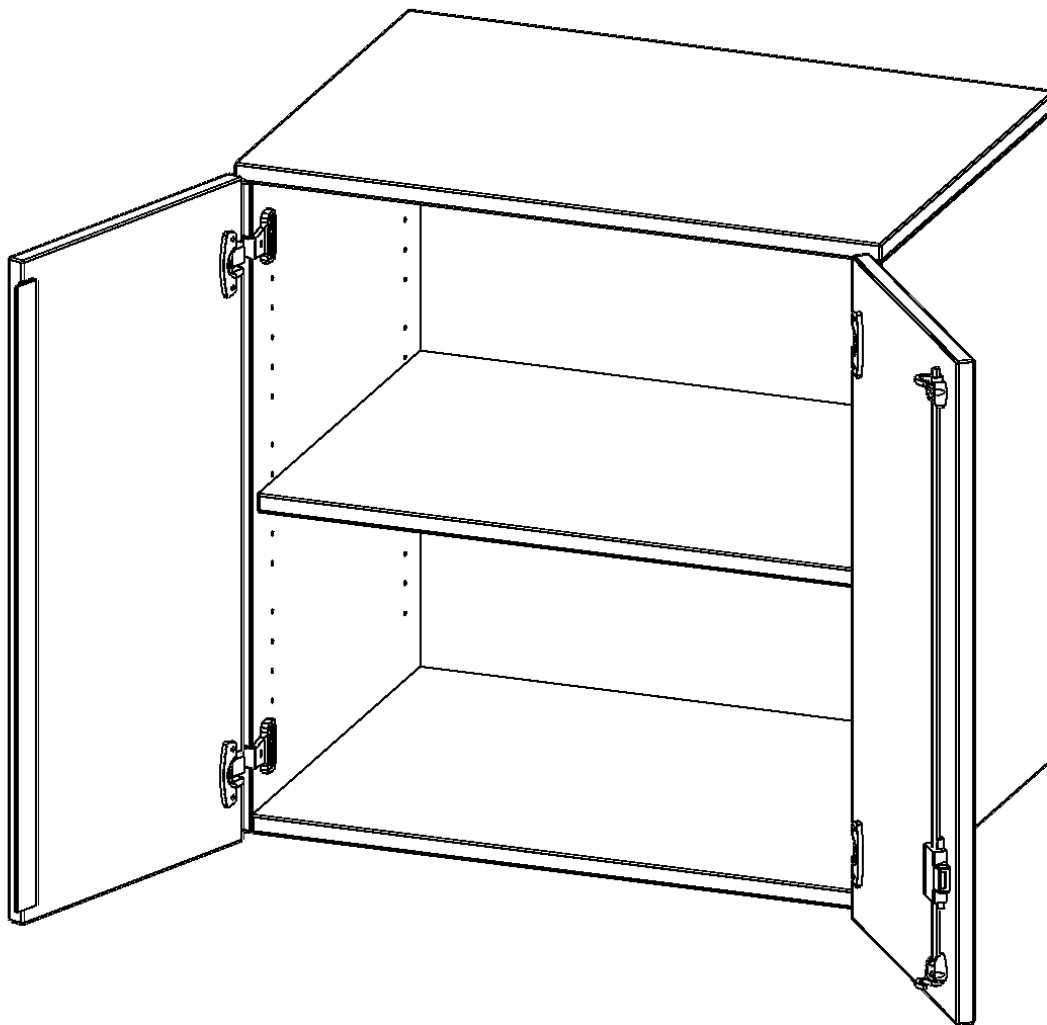

E702AT

PRODUKTDATENBLATT
WWW.MOEBELWERK-NIESKY.DE

AUFSATZSCHRANK FÜR ERGOTRAY SERIE, 2 ORDNERHÖHEN - SERIE EVO180

GESAMTHÖHE 72 CM, BREITE 70,3 CM, ZWEI TÜREN

PRODUKTBESCHREIBUNG

Die evo180 Regale und Schränke in verschiedenen Höhen und Breiten, sind ein Kernstück unseres evo180 Schrankwandprogrammes. Sie bieten Ihnen die Möglichkeit, Ihre Raumhöhe immer optimal auszunutzen und im wahrsten Sinne des Wortes "noch einen drauf zu setzen". Die Aufsatzschränke werden als Ergänzung zu unseren Basisschränken angeboten und bei Lieferung, auf Wunsch durch unser Team, mit dem jeweiligen Unterschränk fest verschraubt. Die Rückwand ist als Sichtrückwand ausgeführt, dementsprechend eignen sich alle evo180 Einzelschränke oder Schrankwände auch als Raumteiler.

Die praktischen ErgoTray Boxen sind in verschiedenen Farben erhältlich sowie in 2 Höhen verfügbar - es gibt hohe und flache Boxen. Wir bieten im Rahmen der evo180 Serie viele Regale und Schränke mit ErgoTray Boxen an. Damit alles zusammen passt, finden Sie auch Schränke und Regale ohne Boxen, aber in den dazu passenden Breiten. Die Sideboards bis 3,5 Ordnerhöhen sind alle wahlweise mit Sockel, fahrbar oder mit stabilen Metallmöbelstellfüßen erhältlich. Die fahrbaren Sideboards verfügen über 4 Rollen, davon sind 2 feststellbar.

Zubehör

EIGENSCHAFTEN

- Aufsatzschrank für ErgoTray Serie
- 2 Ordnerhöhen
- Türen abschließbar
- Sichtrückwand
- Höhe 72 cm für Standardordner

Artikelnummer	E702AT	
Breite / Höhe / Tiefe	703 mm / 720 mm / 600 mm	27.7" / 28.3" / 23.6"
Ordnerhöhen	2	
Einlegeböden	1	
Fächer	2	
Einsatzbereich	Kindergarten, Grundschule, Weiterführende Schule, Büro und Objekt	
Material	Kunststoff, Melaminplatte	
Bauart	Abschließbar, Aufsatzmodul	
Produktlinie	evo180	