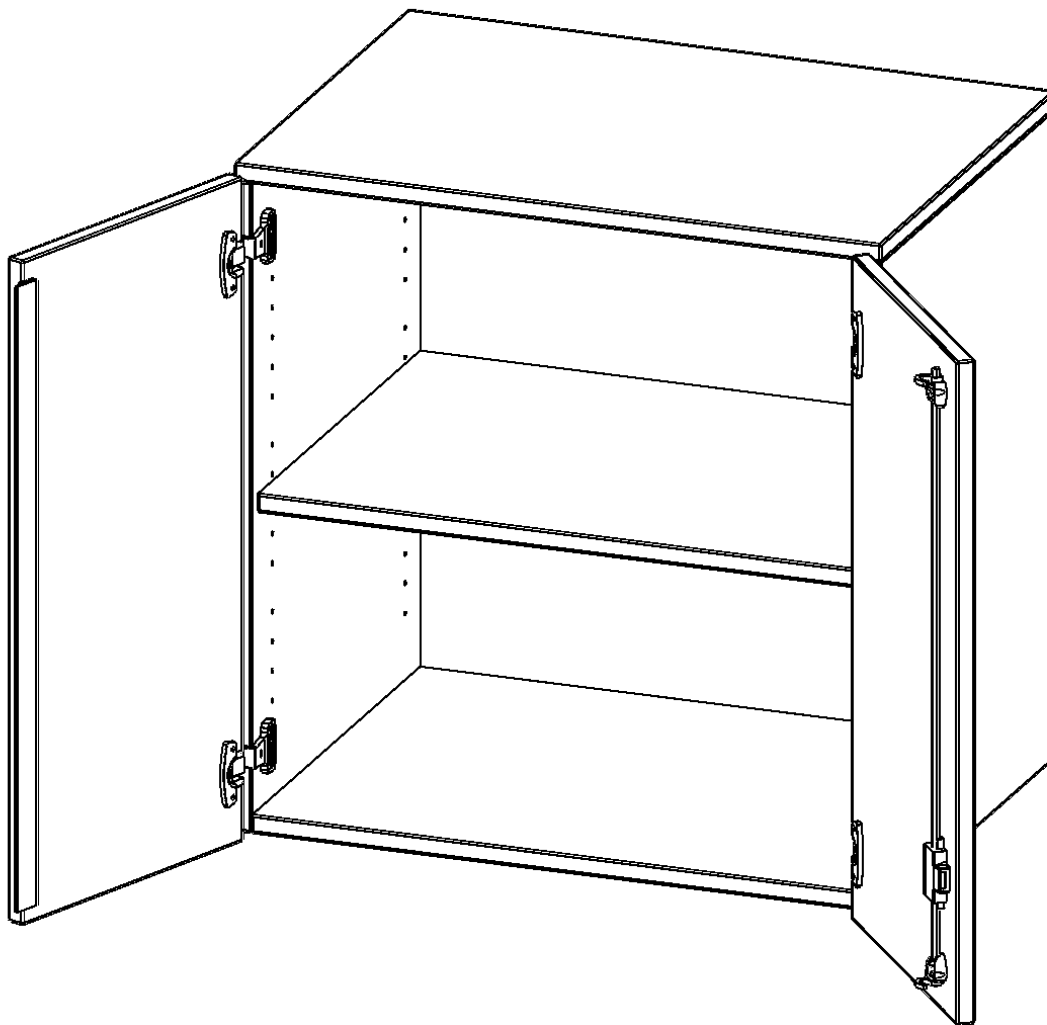

Artikelnummer	E702AT	
Breite / Höhe / Tiefe	703 mm / 720 mm / 600 mm	27.7" / 28.3" / 23.6"
Ordnerhöhen	2	
Einlegeböden	1	
Fächer	2	
Einsatzbereich	Kindergarten, Grundschule, Weiterführende Schule, Büro und Objekt	
Material	Kunststoff, Melaminplatte	
Bauart	Abschließbar, Aufsatzmodul	
Produktlinie	evo180	

Möbelwerk Niesky GmbH
Neuhofer Straße 4-6
02906 Niesky
Deutschland

T +49 3588 2537-0
F +49 3588 2537-30
E info@moebelwerk-niesky.de
www.moebelwerk-niesky.de

© Copyright by Möbelwerk Niesky GmbH

08.10.2024
Seite 2/2