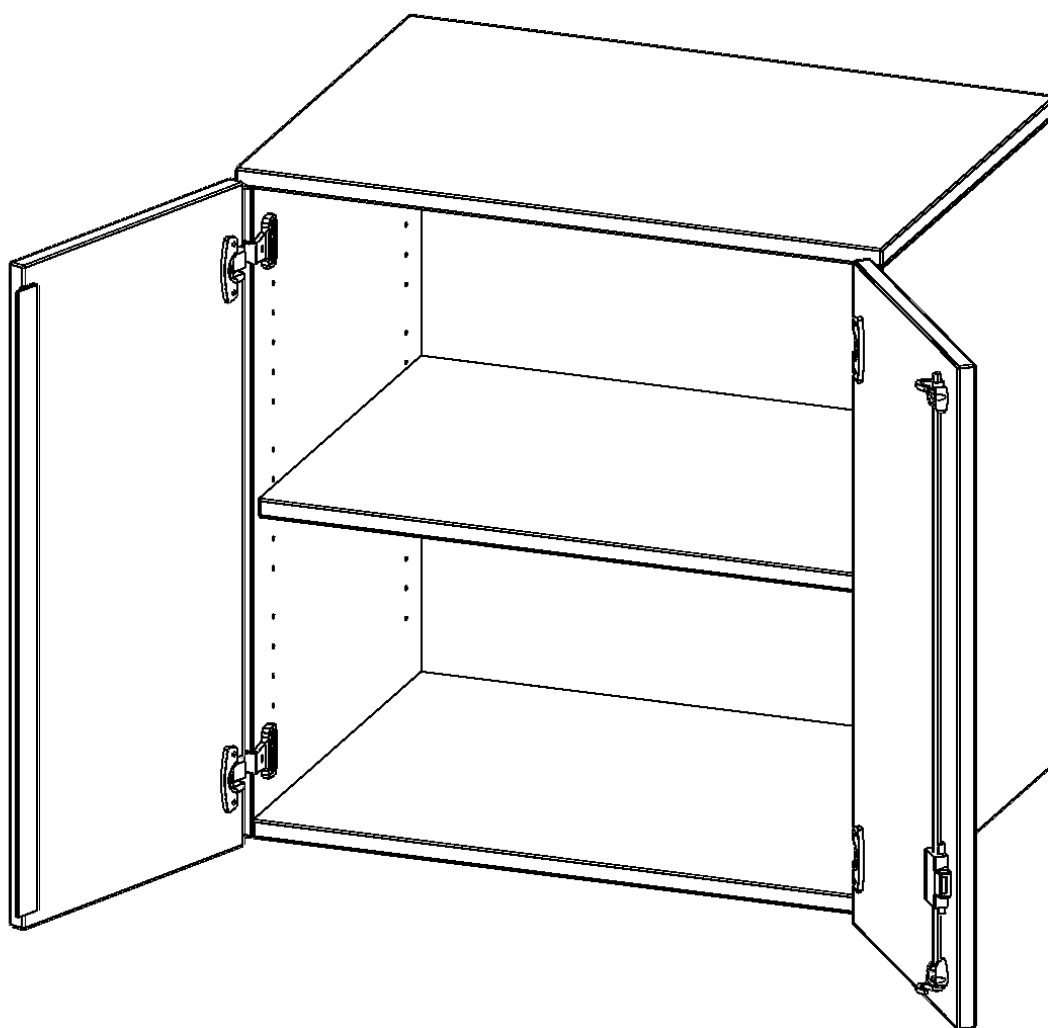

## AUFSATZSCHRANK FÜR ERGOTRAY SERIE, 2 ORDNERHÖHEN - SERIE EVO180

GESAMTHÖHE 72 CM, BREITE 70,3 CM, ZWEI TÜREN

### PRODUKTBESCHREIBUNG

Die evo180 Regale und Schränke in verschiedenen Höhen und Breiten, sind ein Kernstück unseres evo180 Schrankwandprogrammes. Sie bieten Ihnen die Möglichkeit, Ihre Raumhöhe immer optimal auszunutzen und im wahrsten Sinne des Wortes "noch einen drauf zu setzen". Die Aufsatzschränke werden als Ergänzung zu unseren Basisschränken angeboten und bei Lieferung, auf Wunsch durch unser Team, mit dem jeweiligen Unterschränk fest verschraubt. Die Rückwand ist als Sichtrückwand ausgeführt, dementsprechend eignen sich alle evo180 Einzelschränke oder Schrankwände auch als Raumteiler.

Die praktischen ErgoTray Boxen sind in verschiedenen Farben erhältlich sowie in 2 Höhen verfügbar - es gibt hohe und flache Boxen. Wir bieten im Rahmen der evo180 Serie viele Regale und Schränke mit ErgoTray Boxen an. Damit alles zusammen passt, finden Sie auch Schränke und Regale ohne Boxen, aber in den dazu passenden Breiten. Die Sideboards bis 3,5 Ordnerhöhen sind alle wahlweise mit Sockel, fahrbar oder mit stabilen Metallmöbelstellfüßen erhältlich. Die fahrbaren Sideboards verfügen über 4 Rollen, davon sind 2 feststellbar.

### EIGENSCHAFTEN

- Aufsatzschrank für ErgoTray Serie
- 2 Ordnerhöhen
- Türen abschließbar
- Sichtrückwand
- Höhe 72 cm für Standardordner

Artikelnummer	E702AT	
Breite / Höhe / Tiefe	703 mm / 720 mm / 600 mm	27.7" / 28.3" / 23.6"
Ordnerhöhen	2	
Einlegeböden	1	
Fächer	2	
Einsatzbereich	Kindergarten, Grundschule, Weiterführende Schule, Büro und Objekt	
Material	Kunststoff, Melaminplatte	
Bauart	Abschließbar, Aufsatzmodul	
Produktlinie	evo180	