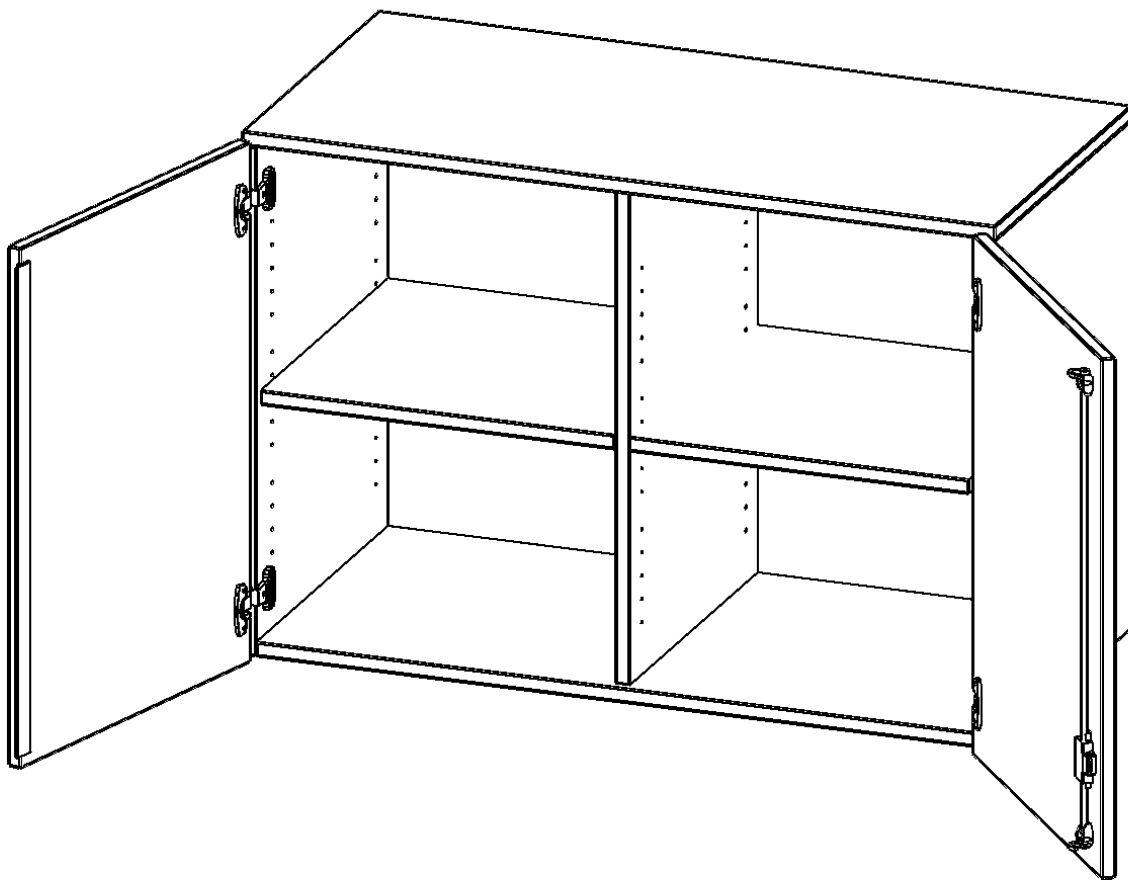

## AUFSATZSCHRANK FÜR ERGOTRAY SERIE, 2 ORDNERHÖHEN - SERIE EVO180

GESAMTHÖHE 72 CM, BREITE 104,5 CM, ZWEI TÜREN, MIT MITTELWAND

### PRODUKTBESCHREIBUNG

Die evo180 Regale und Schränke in verschiedenen Höhen und Breiten, sind ein Kernstück unseres evo180 Schrankwandprogrammes. Sie bieten Ihnen die Möglichkeit, Ihre Raumhöhe immer optimal auszunutzen und im wahrsten Sinne des Wortes "noch einen drauf zu setzen". Die Aufsatzschränke werden als Ergänzung zu unseren Basisschränken angeboten und bei Lieferung, auf Wunsch durch unser Team, mit dem jeweiligen Unterschränk fest verschraubt. Die Rückwand ist als Sichtrückwand ausgeführt, dementsprechend eignen sich alle evo180 Einzelschränke oder Schrankwände auch als Raumteiler.

Die praktischen ErgoTray Boxen sind in verschiedenen Farben erhältlich sowie in 2 Höhen verfügbar - es gibt hohe und flache Boxen. Wir bieten im Rahmen der evo180 Serie viele Regale und Schränke mit ErgoTray Boxen an. Damit alles zusammen passt, finden Sie auch Schränke und Regale ohne Boxen, aber in den dazu passenden Breiten. Die Sideboards bis 3,5 Ordnerhöhen sind alle wahlweise mit Sockel, fahrbar oder mit stabilen Metallmöbelstellfüßen erhältlich. Die fahrbaren Sideboards verfügen über 4 Rollen, davon sind 2 feststellbar.

### EIGENSCHAFTEN

- Aufsatzschrank für ErgoTray Serie
- 2 Ordnerhöhen
- Türen abschließbar
- Sichtrückwand
- Höhe 72 cm für Standardordner

Artikelnummer	E1052ATM	
Breite / Höhe / Tiefe	1045 mm / 720 mm / 600 mm	41.1" / 28.3" / 23.6"
Ordnerhöhen	2	
Einlegeböden	2	
Fächer	4	
Einsatzbereich	Kindergarten, Grundschule, Weiterführende Schule, Büro und Objekt	
Material	Kunststoff, Melaminplatte	
Bauart	Abschließbar, Aufsatzmodul	
Produktlinie	evo180	