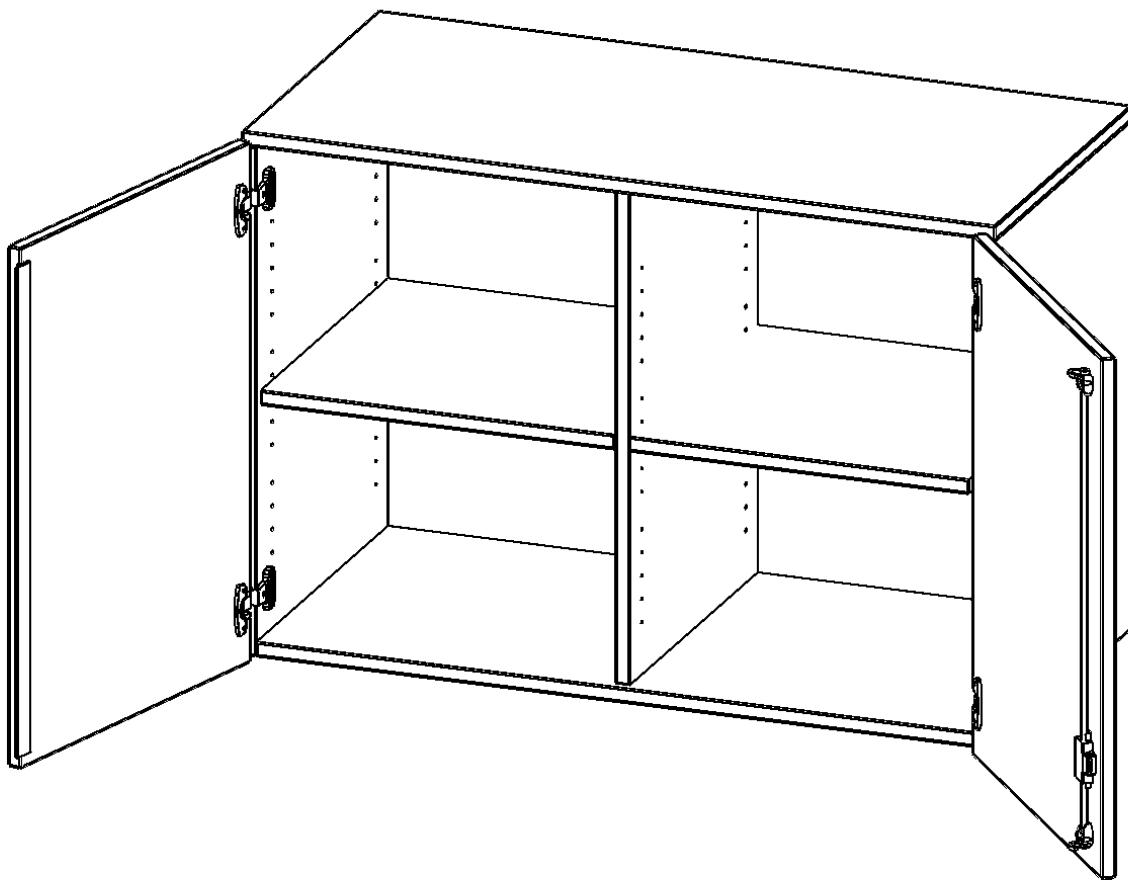

E1052ATM

PRODUKTDATENBLATT
WWW.MOEBELWERK-NIESKY.DE

AUFSATZSCHRANK FÜR ERGOTRAY SERIE, 2 ORDNERHÖHEN - SERIE EVO180

GESAMTHÖHE 72 CM, BREITE 104,5 CM, ZWEI TÜREN, MIT MITTELWAND

PRODUKTBESCHREIBUNG

Die evo180 Regale und Schränke in verschiedenen Höhen und Breiten, sind ein Kernstück unseres evo180 Schrankwandprogrammes. Sie bieten Ihnen die Möglichkeit, Ihre Raumhöhe immer optimal auszunutzen und im wahrsten Sinne des Wortes "noch einen drauf zu setzen". Die Aufsatzschränke werden als Ergänzung zu unseren Basisschränken angeboten und bei Lieferung, auf Wunsch durch unser Team, mit dem jeweiligen Unterschränk fest verschraubt. Die Rückwand ist als Sichtrückwand ausgeführt, dementsprechend eignen sich alle evo180 Einzelschränke oder Schrankwände auch als Raumteiler.

Die praktischen ErgoTray Boxen sind in verschiedenen Farben erhältlich sowie in 2 Höhen verfügbar - es gibt hohe und flache Boxen. Wir bieten im Rahmen der evo180 Serie viele Regale und Schränke mit ErgoTray Boxen an. Damit alles zusammen passt, finden Sie auch Schränke und Regale ohne Boxen, aber in den dazu passenden Breiten. Die Sideboards bis 3,5 Ordnerhöhen sind alle wahlweise mit Sockel, fahrbar oder mit stabilen Metallmöbelstellfüßen erhältlich. Die fahrbaren Sideboards verfügen über 4 Rollen, davon sind 2 feststellbar.

Zubehör

EIGENSCHAFTEN

- Aufsatzschrank für ErgoTray Serie
- 2 Ordnerhöhen
- Türen abschließbar
- Sichtrückwand
- Höhe 72 cm für Standardordner

Artikelnummer	E1052ATM	
Breite / Höhe / Tiefe	1045 mm / 720 mm / 600 mm	41.1" / 28.3" / 23.6"
Ordnerhöhen	2	
Einlegeböden	2	
Fächer	4	
Einsatzbereich	Kindergarten, Grundschule, Weiterführende Schule, Büro und Objekt	
Material	Kunststoff, Melaminplatte	
Bauart	Abschließbar, Aufsatzmodul	
Produktlinie	evo180	