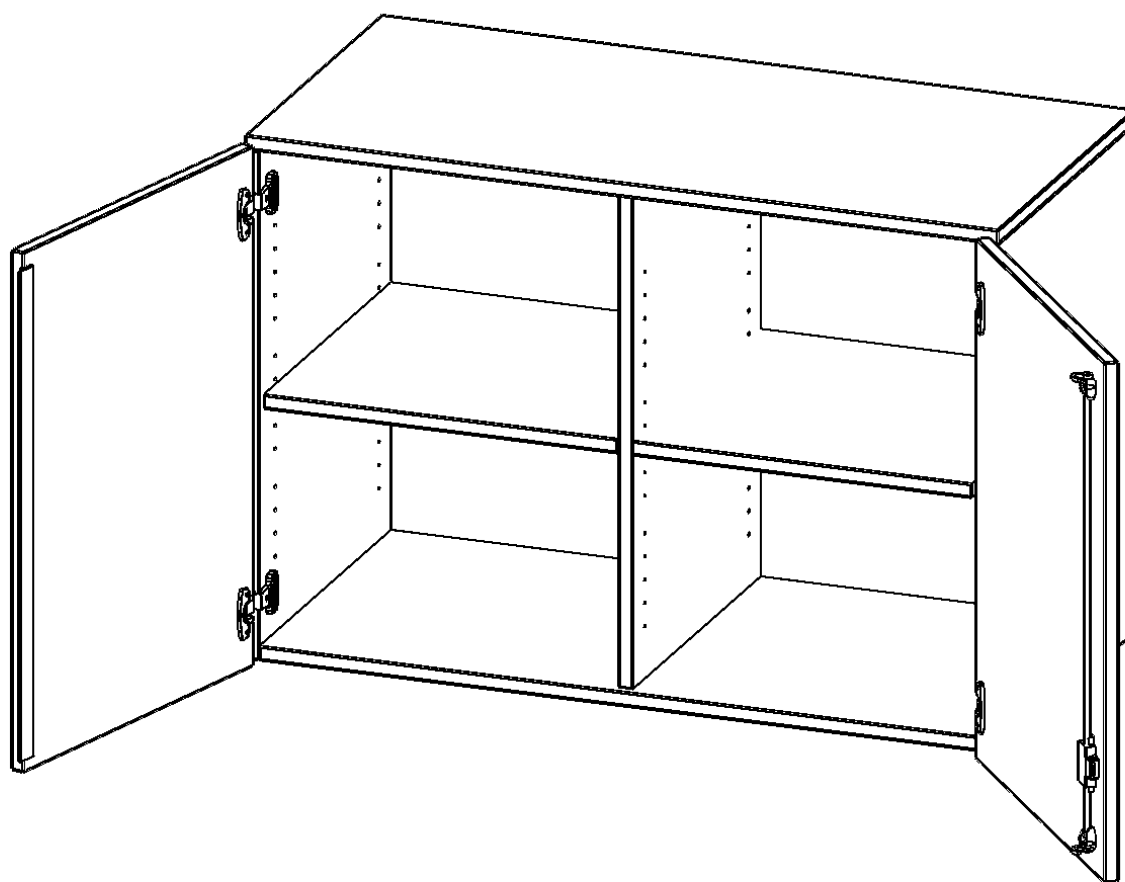

E1052ATM

PRODUKTDATENBLATT
WWW.MOEBELWERK-NIESKY.DE

AUFSATZSCHRANK FÜR ERGOTRAY SERIE, 2 ORDNERHÖHEN - SERIE EVO180

GESAMTHÖHE 72 CM, BREITE 104,5 CM, ZWEI TÜREN, MIT MITTELWAND

PRODUKTBESCHREIBUNG

Die evo180 Regale und Schränke in verschiedenen Höhen und Breiten, sind ein Kernstück unseres evo180 Schrankwandprogrammes. Sie bieten Ihnen die Möglichkeit, Ihre Raumhöhe immer optimal auszunutzen und im wahrsten Sinne des Wortes "noch einen drauf zu setzen". Die Aufsatzschränke werden als Ergänzung zu unseren Basisschränken angeboten und bei Lieferung, auf Wunsch durch unser Team, mit dem jeweiligen Unterschränk fest verschraubt. Die Rückwand ist als Sichtrückwand ausgeführt, dementsprechend eignen sich alle evo180 Einzelschränke oder Schrankwände auch als Raumteiler.

Die praktischen ErgoTray Boxen sind in verschiedenen Farben erhältlich sowie in 2 Höhen verfügbar - es gibt hohe und flache Boxen. Wir bieten im Rahmen der evo180 Serie viele Regale und Schränke mit ErgoTray Boxen an. Damit alles zusammen passt, finden Sie auch Schränke und Regale ohne Boxen, aber in den dazu passenden Breiten. Die Sideboards bis 3,5 Ordnerhöhen sind alle wahlweise mit Sockel, fahrbar oder mit stabilen Metallmöbelstellfüßen erhältlich. Die fahrbaren Sideboards verfügen über 4 Rollen, davon sind 2 feststellbar.

Zubehör

EIGENSCHAFTEN

- Aufsatzschrank für ErgoTray Serie
- 2 Ordnerhöhen
- Türen abschließbar
- Sichtrückwand
- Höhe 72 cm für Standardordner

Artikelnummer	E1052ATM	
Breite / Höhe / Tiefe	1045 mm / 720 mm / 600 mm	41.1" / 28.3" / 23.6"
Ordnerhöhen	2	
Einlegeböden	2	
Fächer	4	
Einsatzbereich	Kindergarten, Grundschule, Weiterführende Schule, Büro und Objekt	
Material	Kunststoff, Melaminplatte	
Bauart	Abschließbar, Aufsatzmodul	
Produktlinie	evo180	