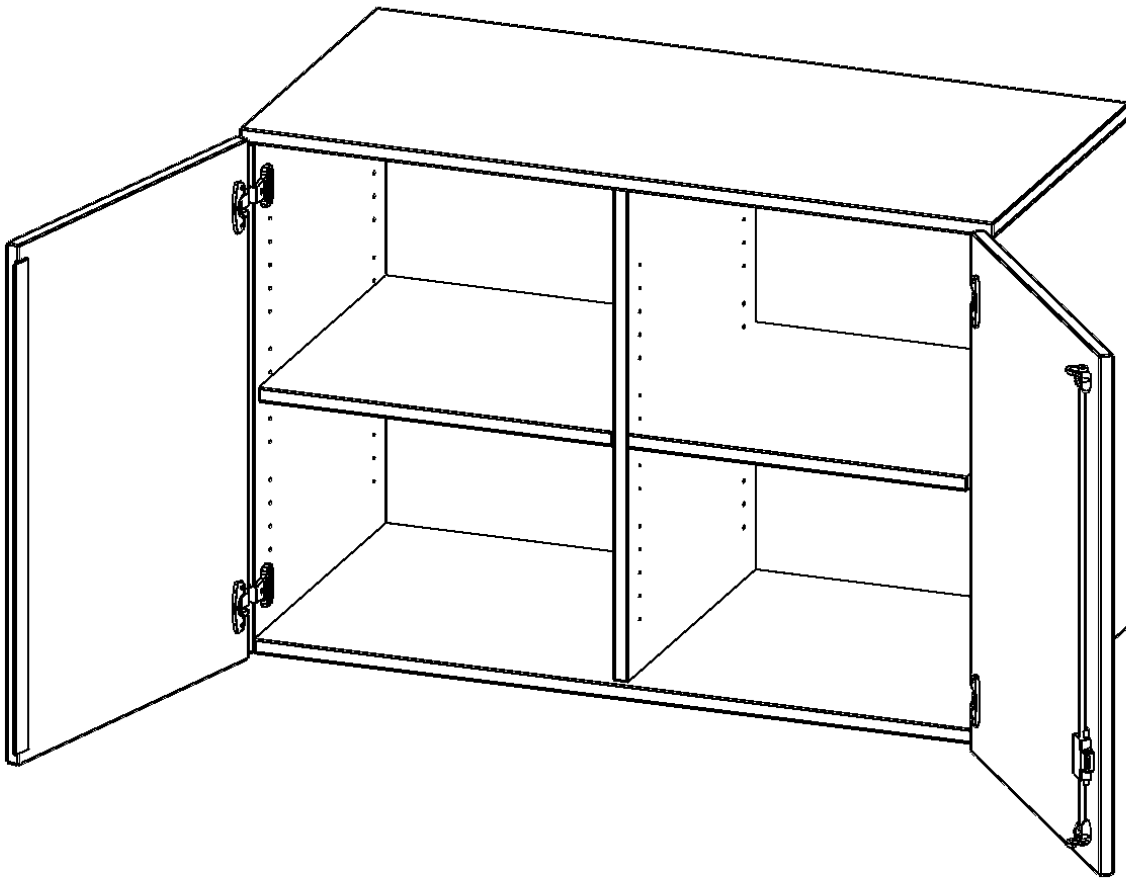

E1052ATM

PRODUKTDATENBLATT
WWW.MOEBELWERK-NIESKY.DE

AUFSATZSCHRANK FÜR ERGOTRAY SERIE, 2 ORDNERHÖHEN - SERIE EVO180

GESAMTHÖHE 72 CM, BREITE 104,5 CM, ZWEI TÜREN, MIT MITTELWAND

PRODUKTBESCHREIBUNG

Die evo180 Regale und Schränke in verschiedenen Höhen und Breiten, sind ein Kernstück unseres evo180 Schrankwandprogrammes. Sie bieten Ihnen die Möglichkeit, Ihre Raumhöhe immer optimal auszunutzen und im wahrsten Sinne des Wortes "noch einen drauf zu setzen". Die Aufsatzschränke werden als Ergänzung zu unseren Basisschränken angeboten und bei Lieferung, auf Wunsch durch unser Team, mit dem jeweiligen Unterschränk fest verschraubt. Die Rückwand ist als Sichtrückwand ausgeführt, dementsprechend eignen sich alle evo180 Einzelschränke oder Schrankwände auch als Raumteiler.

Die praktischen ErgoTray Boxen sind in verschiedenen Farben erhältlich sowie in 2 Höhen verfügbar - es gibt hohe und flache Boxen. Wir bieten im Rahmen der evo180 Serie viele Regale und Schränke mit ErgoTray Boxen an. Damit alles zusammen passt, finden Sie auch Schränke und Regale ohne Boxen, aber in den dazu passenden Breiten. Die Sideboards bis 3,5 Ordnerhöhen sind alle wahlweise mit Sockel, fahrbar oder mit stabilen Metallmöbelstellfüßen erhältlich. Die fahrbaren Sideboards verfügen über 4 Rollen, davon sind 2 feststellbar.

Zubehör

EIGENSCHAFTEN

- Aufsatzschrank für ErgoTray Serie
- 2 Ordnerhöhen
- Türen abschließbar
- Sichtrückwand
- Höhe 72 cm für Standardordner

Artikelnummer	E1052ATM	
Breite / Höhe / Tiefe	1045 mm / 720 mm / 600 mm	41.1" / 28.3" / 23.6"
Ordnerhöhen	2	
Einlegeböden	2	
Fächer	4	
Einsatzbereich	Kindergarten, Grundschule, Weiterführende Schule, Büro und Objekt	
Material	Kunststoff, Melaminplatte	
Bauart	Abschließbar, Aufsatzmodul	
Produktlinie	evo180	