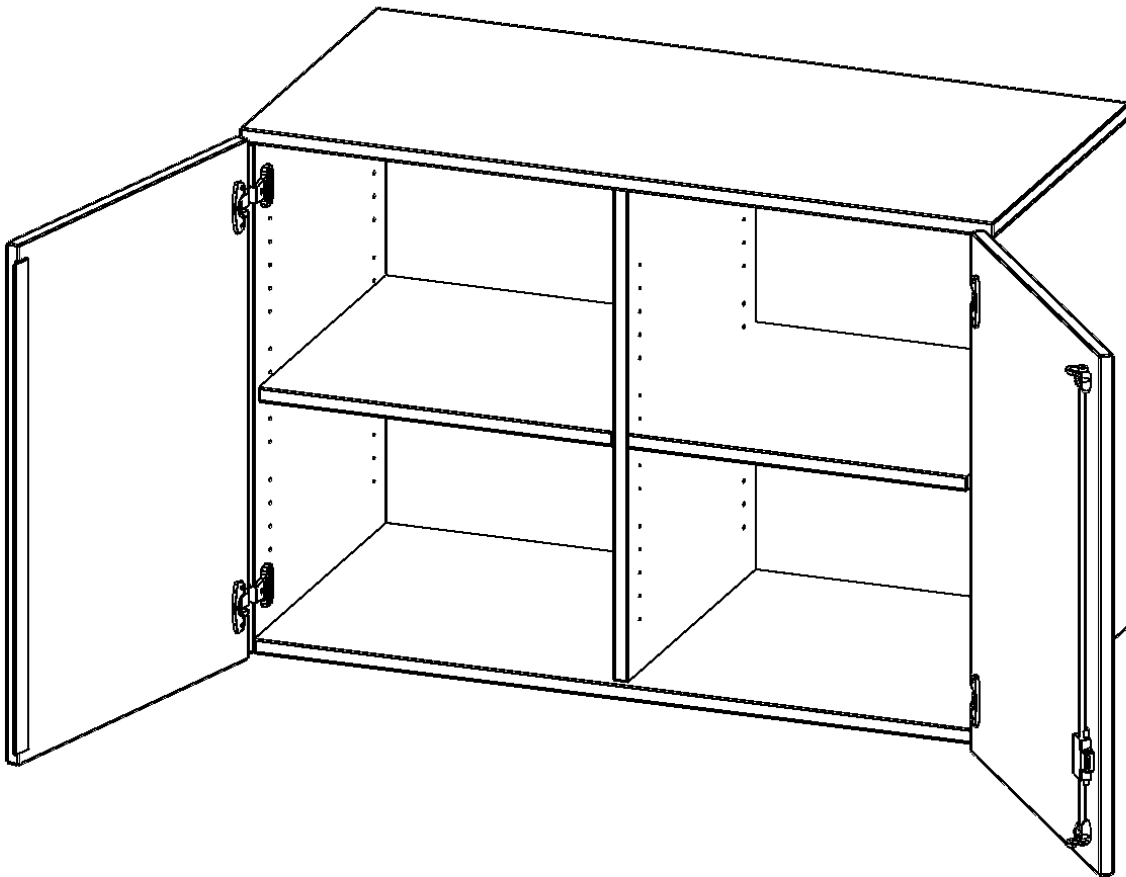

E1392ATM

PRODUKTDATENBLATT
WWW.MOEBELWERK-NIESKY.DE

AUFSATZSCHRANK FÜR ERGOTRAY SERIE, 2 ORDNERHÖHE - SERIE EVO180

GESAMTHÖHE 72 CM, BREITE 138,7 CM, ZWEI TÜREN, MIT MITTELWAND

PRODUKTBESCHREIBUNG

Die evo180 Regale und Schränke in verschiedenen Höhen und Breiten, sind ein Kernstück unseres evo180 Schrankwandprogrammes. Sie bieten Ihnen die Möglichkeit, Ihre Raumhöhe immer optimal auszunutzen und im wahrsten Sinne des Wortes "noch einen drauf zu setzen". Die Aufsatzschränke werden als Ergänzung zu unseren Basisschränken angeboten und bei Lieferung, auf Wunsch durch unser Team, mit dem jeweiligen Unterschränk fest verschraubt. Die Rückwand ist als Sichtrückwand ausgeführt, dementsprechend eignen sich alle evo180 Einzelschränke oder Schrankwände auch als Raumteiler.

Die praktischen ErgoTray Boxen sind in verschiedenen Farben erhältlich sowie in 2 Höhen verfügbar - es gibt hohe und flache Boxen. Wir bieten im Rahmen der evo180 Serie viele Regale und Schränke mit ErgoTray Boxen an. Damit alles zusammen passt, finden Sie auch Schränke und Regale ohne Boxen, aber in den dazu passenden Breiten. Die Sideboards bis 3,5 Ordnerhöhen sind alle wahlweise mit Sockel, fahrbar oder mit stabilen Metallmöbelstellfüßen erhältlich. Die fahrbaren Sideboards verfügen über 4 Rollen, davon sind 2 feststellbar.

Zubehör

EIGENSCHAFTEN

- Aufsatzschrank für ErgoTray Serie
- 2 Ordnerhöhen
- Sichtrückwand
- Höhe 72 cm für Standardordner

Artikelnummer	E1392ATM	
Breite / Höhe / Tiefe	1387 mm / 720 mm / 600 mm	54.6" / 28.3" / 23.6"
Ordnerhöhen	2	
Einlegeböden	2	
Fächer	4	
Einsatzbereich	Kindergarten, Grundschule, Weiterführende Schule, Büro und Objekt	
Material	Kunststoff, Melaminplatte	
Bauart	Abschließbar, Aufsatzmodul	
Produktlinie	evo180	