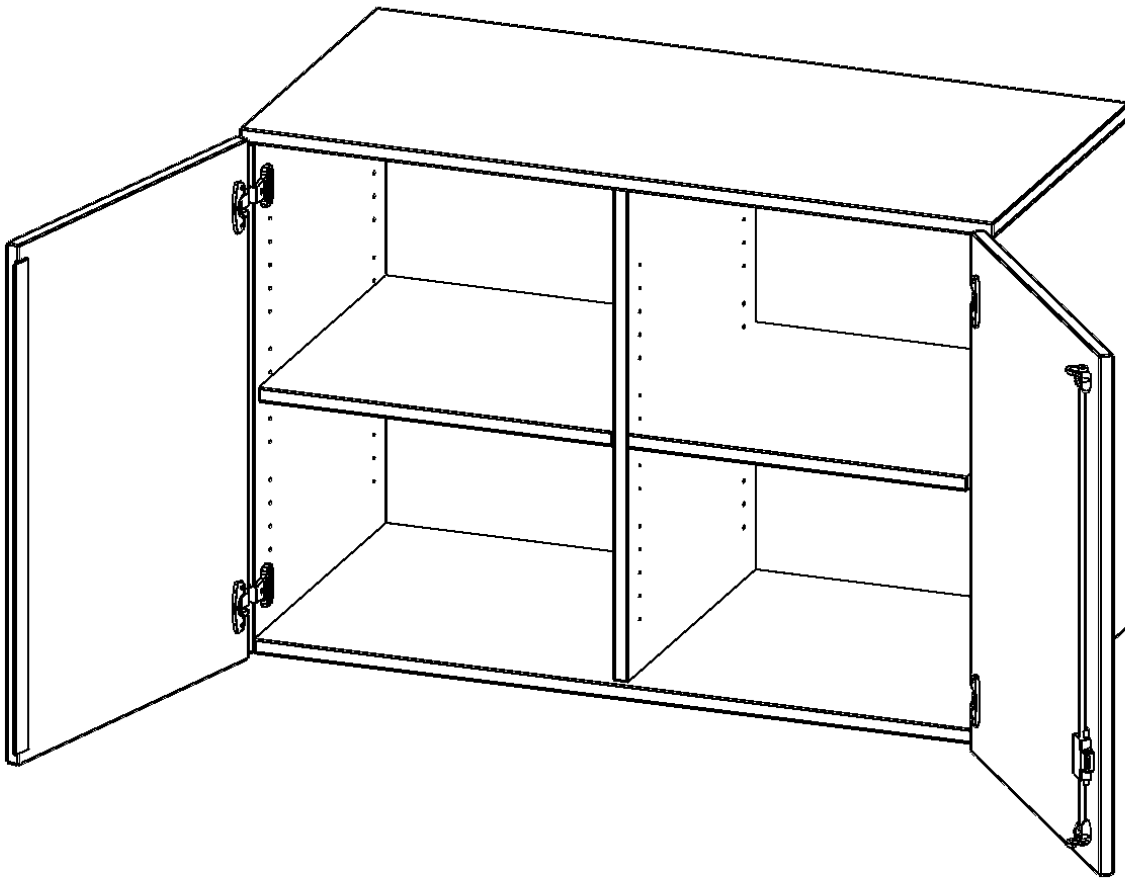

## AUFSATZSCHRANK FÜR ERGOTRAY SERIE, 2 ORDNERHÖHE - SERIE EVO180

GESAMTHÖHE 72 CM, BREITE 138,7 CM, ZWEI TÜREN, MIT MITTELWAND

### PRODUKTBESCHREIBUNG

Die evo180 Regale und Schränke in verschiedenen Höhen und Breiten, sind ein Kernstück unseres evo180 Schrankwandprogrammes. Sie bieten Ihnen die Möglichkeit, Ihre Raumhöhe immer optimal auszunutzen und im wahrsten Sinne des Wortes "noch einen drauf zu setzen". Die Aufsatzschränke werden als Ergänzung zu unseren Basisschränken angeboten und bei Lieferung, auf Wunsch durch unser Team, mit dem jeweiligen Unterschränk fest verschraubt. Die Rückwand ist als Sichtrückwand ausgeführt, dementsprechend eignen sich alle evo180 Einzelschränke oder Schrankwände auch als Raumteiler.

Die praktischen ErgoTray Boxen sind in verschiedenen Farben erhältlich sowie in 2 Höhen verfügbar - es gibt hohe und flache Boxen. Wir bieten im Rahmen der evo180 Serie viele Regale und Schränke mit ErgoTray Boxen an. Damit alles zusammen passt, finden Sie auch Schränke und Regale ohne Boxen, aber in den dazu passenden Breiten. Die Sideboards bis 3,5 Ordnerhöhen sind alle wahlweise mit Sockel, fahrbar oder mit stabilen Metallmöbelstellfüßen erhältlich. Die fahrbaren Sideboards verfügen über 4 Rollen, davon sind 2 feststellbar.

### EIGENSCHAFTEN

- Aufsatzschrank für ErgoTray Serie
- 2 Ordnerhöhen
- Sichtrückwand
- Höhe 72 cm für Standardordner

Artikelnummer	E1392ATM	
Breite / Höhe / Tiefe	1387 mm / 720 mm / 600 mm	54.6" / 28.3" / 23.6"
Ordnerhöhen	2	
Einlegeböden	2	
Fächer	4	
Einsatzbereich	Kindergarten, Grundschule, Weiterführende Schule, Büro und Objekt	
Material	Kunststoff, Melaminplatte	
Bauart	Abschließbar, Aufsatzmodul	
Produktlinie	evo180	