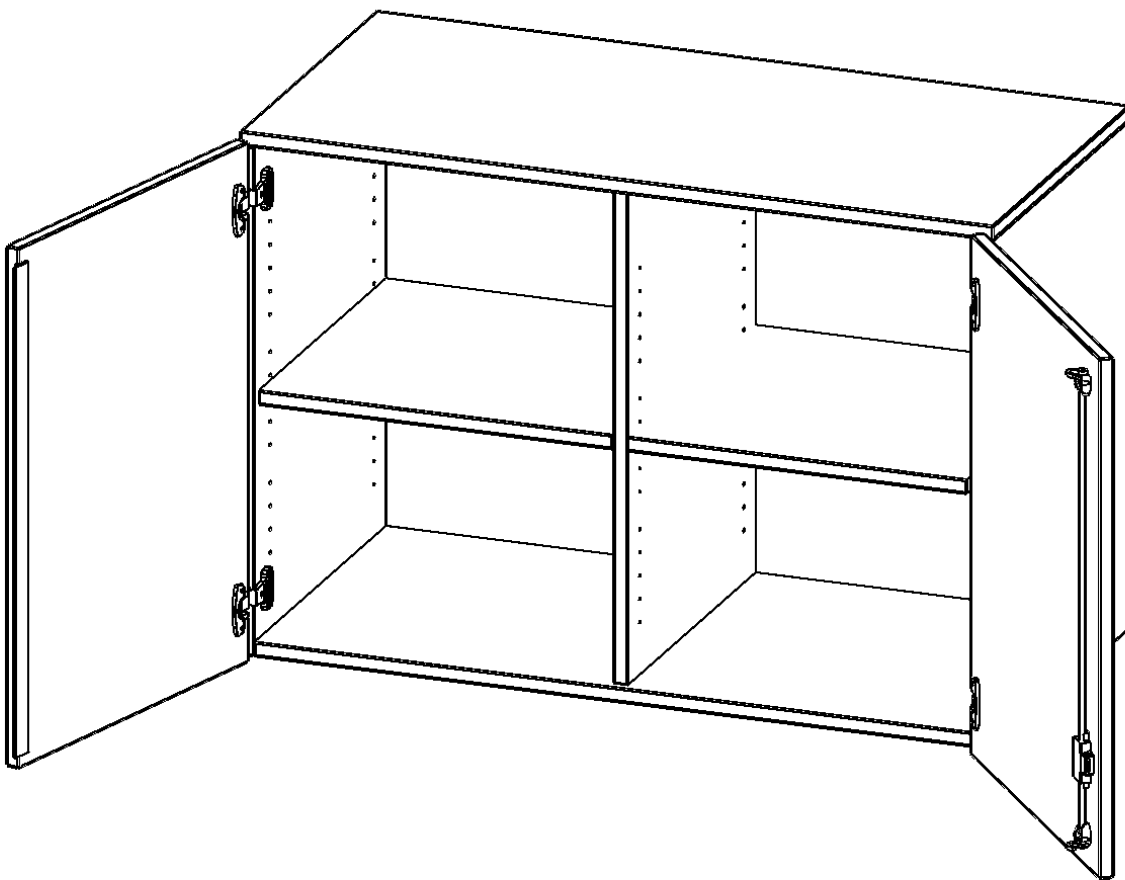

E1392ATM

PRODUKTDATENBLATT
WWW.MOEBELWERK-NIESKY.DE

AUFSATZSCHRANK FÜR ERGOTRAY SERIE, 2 ORDNERHÖHE - SERIE EVO180

GESAMTHÖHE 72 CM, BREITE 138,7 CM, ZWEI TÜREN, MIT MITTELWAND

PRODUKTBESCHREIBUNG

Die evo180 Regale und Schränke in verschiedenen Höhen und Breiten, sind ein Kernstück unseres evo180 Schrankwandprogrammes. Sie bieten Ihnen die Möglichkeit, Ihre Raumhöhe immer optimal auszunutzen und im wahrsten Sinne des Wortes "noch einen drauf zu setzen". Die Aufsatzschränke werden als Ergänzung zu unseren Basisschränken angeboten und bei Lieferung, auf Wunsch durch unser Team, mit dem jeweiligen Unterschränk fest verschraubt. Die Rückwand ist als Sichtrückwand ausgeführt, dementsprechend eignen sich alle evo180 Einzelschränke oder Schrankwände auch als Raumteiler.

Die praktischen ErgoTray Boxen sind in verschiedenen Farben erhältlich sowie in 2 Höhen verfügbar - es gibt hohe und flache Boxen. Wir bieten im Rahmen der evo180 Serie viele Regale und Schränke mit ErgoTray Boxen an. Damit alles zusammen passt, finden Sie auch Schränke und Regale ohne Boxen, aber in den dazu passenden Breiten. Die Sideboards bis 3,5 Ordnerhöhen sind alle wahlweise mit Sockel, fahrbar oder mit stabilen Metallmöbelstellfüßen erhältlich. Die fahrbaren Sideboards verfügen über 4 Rollen, davon sind 2 feststellbar.

Zubehör

EIGENSCHAFTEN

- Aufsatzschrank für ErgoTray Serie
- 2 Ordnerhöhen
- Sichtrückwand
- Höhe 72 cm für Standardordner

Artikelnummer	E1392ATM	
Breite / Höhe / Tiefe	1387 mm / 720 mm / 600 mm	54.6" / 28.3" / 23.6"
Ordnerhöhen	2	
Einlegeböden	2	
Fächer	4	
Einsatzbereich	Kindergarten, Grundschule, Weiterführende Schule, Büro und Objekt	
Material	Kunststoff, Melaminplatte	
Bauart	Abschließbar, Aufsatzmodul	
Produktlinie	evo180	