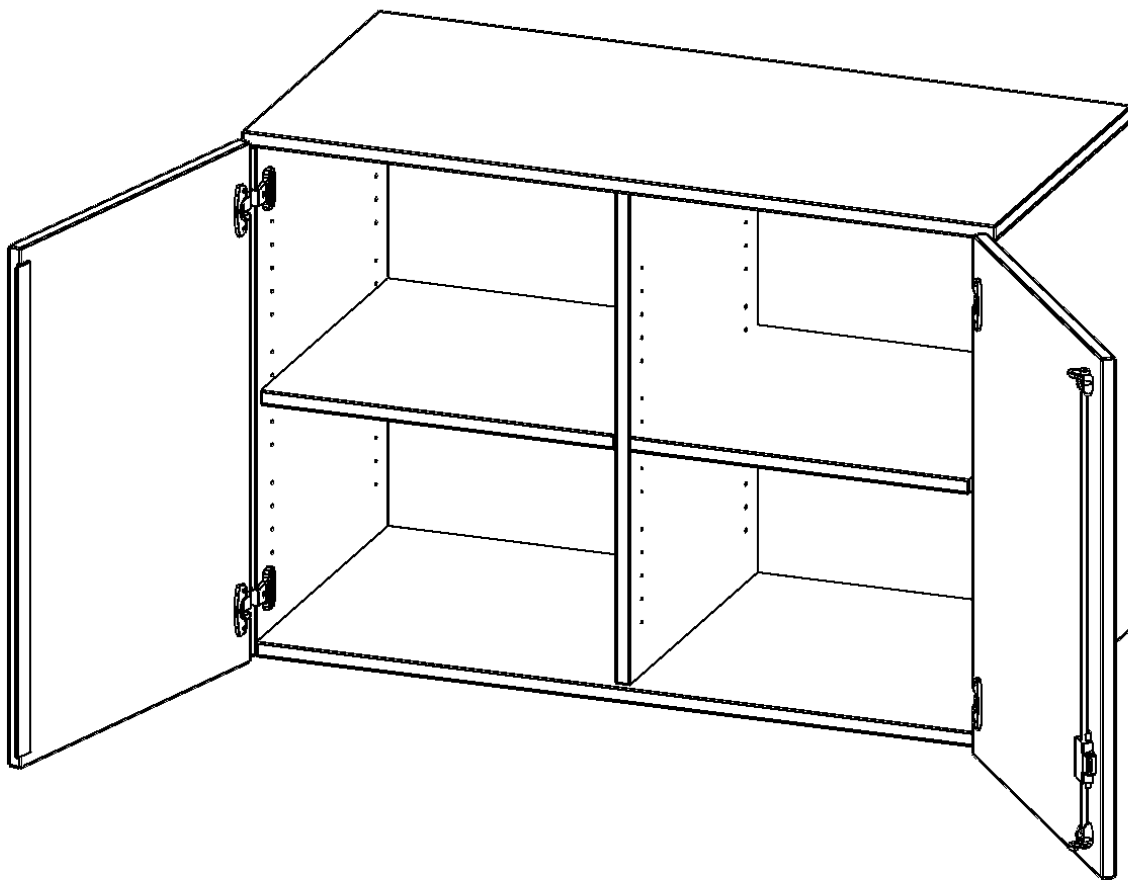

## AUFSATZSCHRANK FÜR ERGOTRAY SERIE, 2 ORDNERHÖHE - SERIE EVO180

GESAMTHÖHE 72 CM, BREITE 138,7 CM, ZWEI TÜREN, MIT MITTELWAND

### PRODUKTBESCHREIBUNG

Die evo180 Regale und Schränke in verschiedenen Höhen und Breiten, sind ein Kernstück unseres evo180 Schrankwandprogrammes. Sie bieten Ihnen die Möglichkeit, Ihre Raumhöhe immer optimal auszunutzen und im wahrsten Sinne des Wortes "noch einen drauf zu setzen". Die Aufsatzschränke werden als Ergänzung zu unseren Basisschränken angeboten und bei Lieferung, auf Wunsch durch unser Team, mit dem jeweiligen Unterschränk fest verschraubt. Die Rückwand ist als Sichtrückwand ausgeführt, dementsprechend eignen sich alle evo180 Einzelschränke oder Schrankwände auch als Raumteiler.

Die praktischen ErgoTray Boxen sind in verschiedenen Farben erhältlich sowie in 2 Höhen verfügbar - es gibt hohe und flache Boxen. Wir bieten im Rahmen der evo180 Serie viele Regale und Schränke mit ErgoTray Boxen an. Damit alles zusammen passt, finden Sie auch Schränke und Regale ohne Boxen, aber in den dazu passenden Breiten. Die Sideboards bis 3,5 Ordnerhöhen sind alle wahlweise mit Sockel, fahrbar oder mit stabilen Metallmöbelstellfüßen erhältlich. Die fahrbaren Sideboards verfügen über 4 Rollen, davon sind 2 feststellbar.

### EIGENSCHAFTEN

- Aufsatzschrank für ErgoTray Serie
- 2 Ordnerhöhen
- Sichtrückwand
- Höhe 72 cm für Standardordner

Artikelnummer	E1392ATM	
Breite / Höhe / Tiefe	1387 mm / 720 mm / 600 mm	54.6" / 28.3" / 23.6"
Ordnerhöhen	2	
Einlegeböden	2	
Fächer	4	
Einsatzbereich	Kindergarten, Grundschule, Weiterführende Schule, Büro und Objekt	
Material	Kunststoff, Melaminplatte	
Bauart	Abschließbar, Aufsatzmodul	
Produktlinie	evo180	