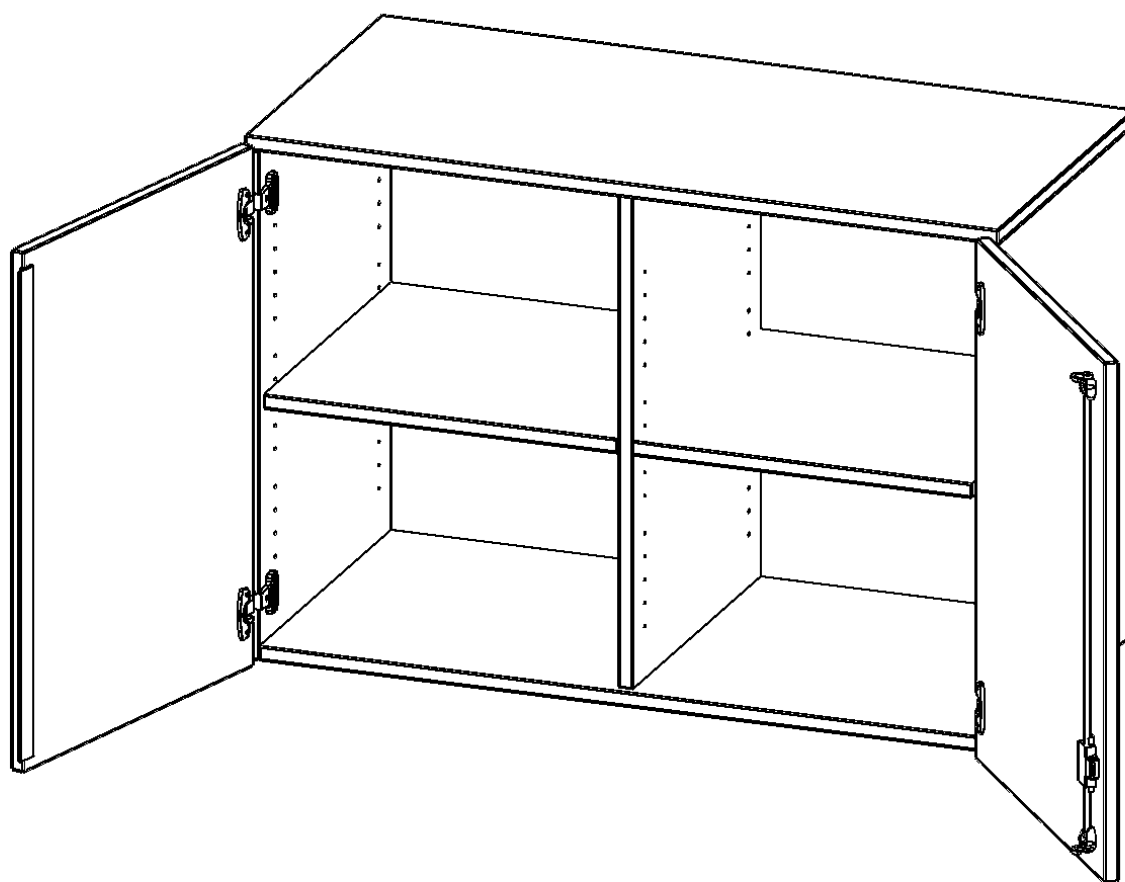

E1392ATM

PRODUKTDATENBLATT
WWW.MOEBELWERK-NIESKY.DE

AUFSATZSCHRANK FÜR ERGOTRAY SERIE, 2 ORDNERHÖHE - SERIE EVO180

GESAMTHÖHE 72 CM, BREITE 138,7 CM, ZWEI TÜREN, MIT MITTELWAND

PRODUKTBESCHREIBUNG

Die evo180 Regale und Schränke in verschiedenen Höhen und Breiten, sind ein Kernstück unseres evo180 Schrankwandprogrammes. Sie bieten Ihnen die Möglichkeit, Ihre Raumhöhe immer optimal auszunutzen und im wahrsten Sinne des Wortes "noch einen drauf zu setzen". Die Aufsatzschränke werden als Ergänzung zu unseren Basisschränken angeboten und bei Lieferung, auf Wunsch durch unser Team, mit dem jeweiligen Unterschränk fest verschraubt. Die Rückwand ist als Sichtrückwand ausgeführt, dementsprechend eignen sich alle evo180 Einzelschränke oder Schrankwände auch als Raumteiler.

Die praktischen ErgoTray Boxen sind in verschiedenen Farben erhältlich sowie in 2 Höhen verfügbar - es gibt hohe und flache Boxen. Wir bieten im Rahmen der evo180 Serie viele Regale und Schränke mit ErgoTray Boxen an. Damit alles zusammen passt, finden Sie auch Schränke und Regale ohne Boxen, aber in den dazu passenden Breiten. Die Sideboards bis 3,5 Ordnerhöhen sind alle wahlweise mit Sockel, fahrbar oder mit stabilen Metallmöbelstellfüßen erhältlich. Die fahrbaren Sideboards verfügen über 4 Rollen, davon sind 2 feststellbar.

Zubehör

EIGENSCHAFTEN

- Aufsatzschrank für ErgoTray Serie
- 2 Ordnerhöhen
- Sichtrückwand
- Höhe 72 cm für Standardordner

Artikelnummer	E1392ATM	
Breite / Höhe / Tiefe	1387 mm / 720 mm / 600 mm	54.6" / 28.3" / 23.6"
Ordnerhöhen	2	
Einlegeböden	2	
Fächer	4	
Einsatzbereich	Kindergarten, Grundschule, Weiterführende Schule, Büro und Objekt	
Material	Kunststoff, Melaminplatte	
Bauart	Abschließbar, Aufsatzmodul	
Produktlinie	evo180	