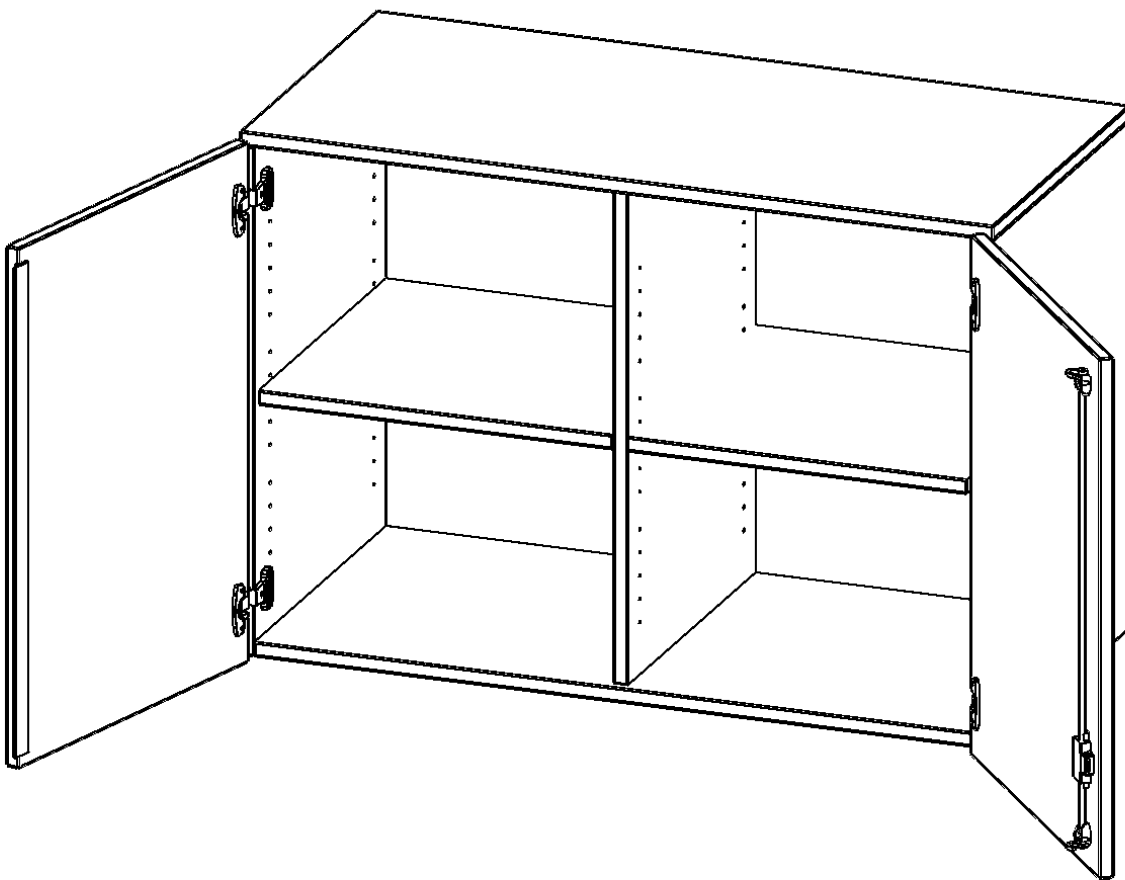

## AUFSATZSCHRANK FÜR ERGOTRAY SERIE, 2 ORDNERHÖHE - SERIE EVO180

GESAMTHÖHE 72 CM, BREITE 138,7 CM, ZWEI TÜREN, MIT MITTELWAND

### PRODUKTBESCHREIBUNG

Die evo180 Regale und Schränke in verschiedenen Höhen und Breiten, sind ein Kernstück unseres evo180 Schrankwandprogrammes. Sie bieten Ihnen die Möglichkeit, Ihre Raumhöhe immer optimal auszunutzen und im wahrsten Sinne des Wortes "noch einen drauf zu setzen". Die Aufsatzschränke werden als Ergänzung zu unseren Basisschränken angeboten und bei Lieferung, auf Wunsch durch unser Team, mit dem jeweiligen Unterschränk fest verschraubt. Die Rückwand ist als Sichtrückwand ausgeführt, dementsprechend eignen sich alle evo180 Einzelschränke oder Schrankwände auch als Raumteiler.

Die praktischen ErgoTray Boxen sind in verschiedenen Farben erhältlich sowie in 2 Höhen verfügbar - es gibt hohe und flache Boxen. Wir bieten im Rahmen der evo180 Serie viele Regale und Schränke mit ErgoTray Boxen an. Damit alles zusammen passt, finden Sie auch Schränke und Regale ohne Boxen, aber in den dazu passenden Breiten. Die Sideboards bis 3,5 Ordnerhöhen sind alle wahlweise mit Sockel, fahrbar oder mit stabilen Metallmöbelstellfüßen erhältlich. Die fahrbaren Sideboards verfügen über 4 Rollen, davon sind 2 feststellbar.

### EIGENSCHAFTEN

- Aufsatzschrank für ErgoTray Serie
- 2 Ordnerhöhen
- Sichtrückwand
- Höhe 72 cm für Standardordner

Artikelnummer	E1392ATM	
Breite / Höhe / Tiefe	1387 mm / 720 mm / 600 mm	54.6" / 28.3" / 23.6"
Ordnerhöhen	2	
Einlegeböden	2	
Fächer	4	
Einsatzbereich	Kindergarten, Grundschule, Weiterführende Schule, Büro und Objekt	
Material	Kunststoff, Melaminplatte	
Bauart	Abschließbar, Aufsatzmodul	
Produktlinie	evo180	