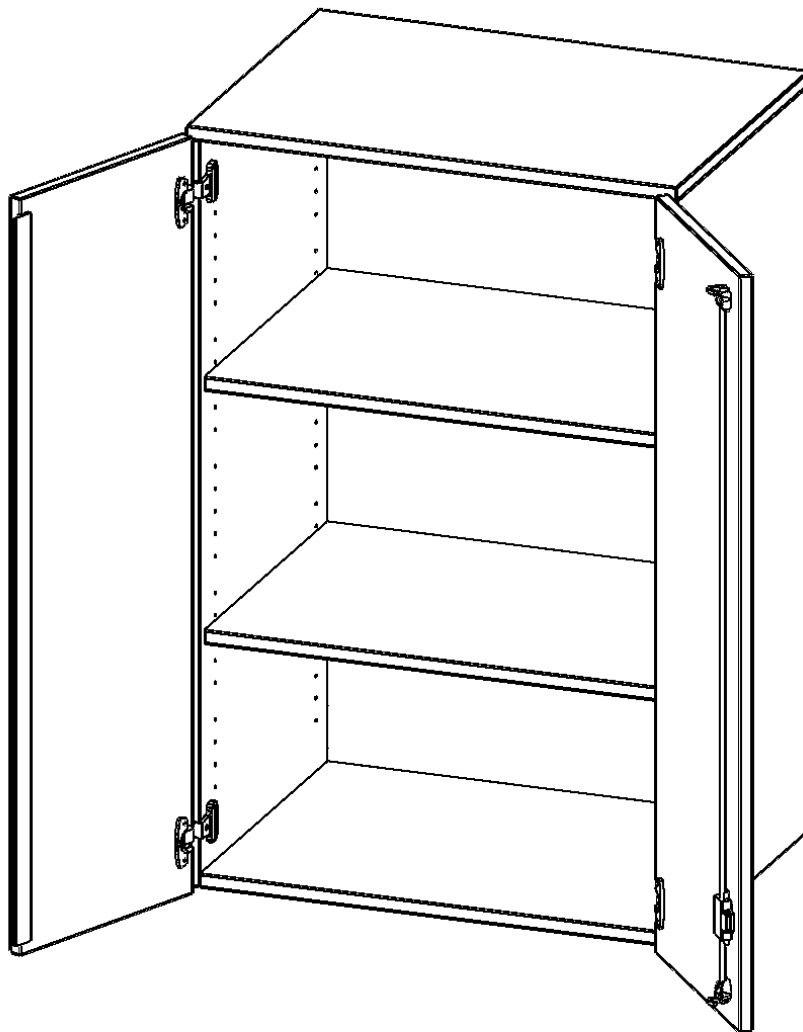

## AUFSATZSCHRANK FÜR ERGOTRAY SERIE, 3 ORDNERHÖHE - SERIE EVO180

GESAMTHÖHE 108 CM, BREITE 70,3 CM, ZWEI TÜREN

### PRODUKTBESCHREIBUNG

Die evo180 Regale und Schränke in verschiedenen Höhen und Breiten, sind ein Kernstück unseres evo180 Schrankwandprogrammes. Sie bieten Ihnen die Möglichkeit, Ihre Raumhöhe immer optimal auszunutzen und im wahrsten Sinne des Wortes "noch einen drauf zu setzen". Die Aufsatzschränke werden als Ergänzung zu unseren Basisschränken angeboten und bei Lieferung, auf Wunsch durch unser Team, mit dem jeweiligen Unterschränk fest verschraubt. Die Rückwand ist als Sichtrückwand ausgeführt, dementsprechend eignen sich alle evo180 Einzelschränke oder Schrankwände auch als Raumteiler.

Die praktischen ErgoTray Boxen sind in verschiedenen Farben erhältlich sowie in 2 Höhen verfügbar - es gibt hohe und flache Boxen. Wir bieten im Rahmen der evo180 Serie viele Regale und Schränke mit ErgoTray Boxen an. Damit alles zusammen passt, finden Sie auch Schränke und Regale ohne Boxen, aber in den dazu passenden Breiten. Die Sideboards bis 3,5 Ordnerhöhen sind alle wahlweise mit Sockel, fahrbar oder mit stabilen Metallmöbelstellfüßen erhältlich. Die fahrbaren Sideboards verfügen über 4 Rollen, davon sind 2 feststellbar.

### EIGENSCHAFTEN

- Aufsatzschrank für ErgoTray Serie
- 3 Ordnerhöhen
- Türen abschließbar
- Sichtrückwand
- Höhe 118 cm für Standardordner

Artikelnummer	E703AT	
Breite / Höhe / Tiefe	703 mm / 1080 mm / 600 mm	27.7" / 42.5" / 23.6"
Ordnerhöhen	3	
Einlegeböden	2	
Fächer	3	
Einsatzbereich	Kindergarten, Grundschule, Weiterführende Schule, Büro und Objekt	
Material	Kunststoff, Melaminplatte	
Bauart	Abschließbar, Aufsatzmodul	
Produktlinie	evo180	