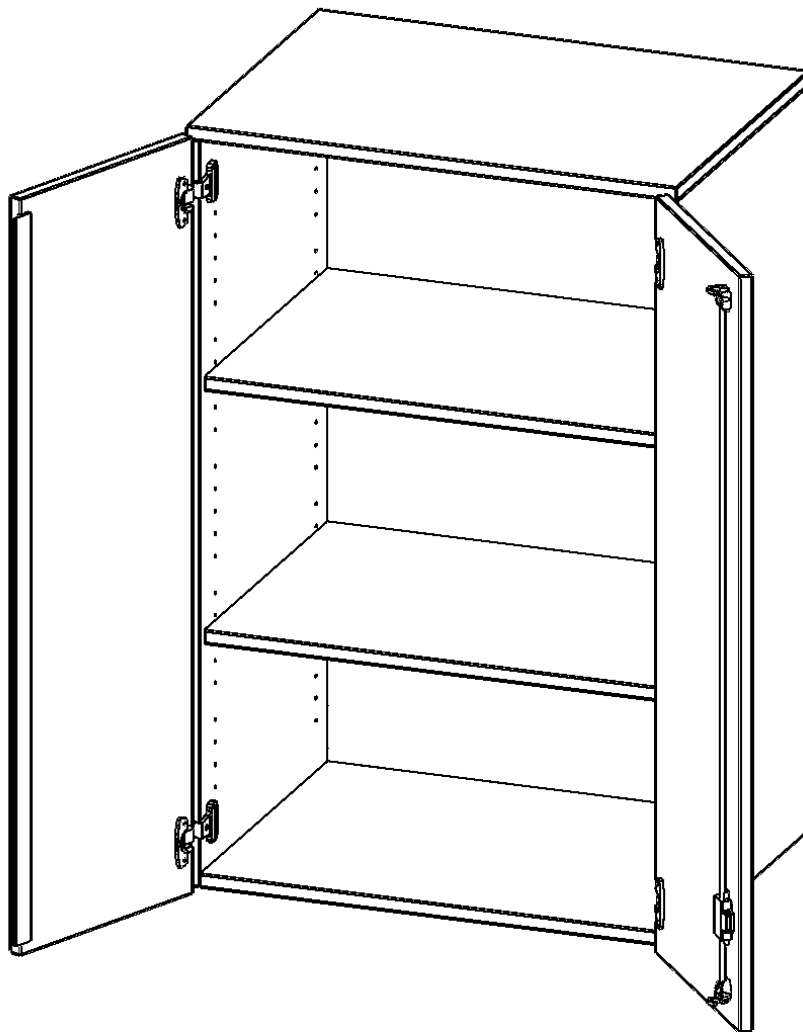

E703AT

PRODUKTDATENBLATT
WWW.MOEBELWERK-NIESKY.DE

AUFSATZSCHRANK FÜR ERGOTRAY SERIE, 3 ORDNERHÖHE - SERIE EVO180

GESAMTHÖHE 108 CM, BREITE 70,3 CM, ZWEI TÜREN

PRODUKTBESCHREIBUNG

Die evo180 Regale und Schränke in verschiedenen Höhen und Breiten, sind ein Kernstück unseres evo180 Schrankwandprogrammes. Sie bieten Ihnen die Möglichkeit, Ihre Raumhöhe immer optimal auszunutzen und im wahrsten Sinne des Wortes "noch einen drauf zu setzen". Die Aufsatzschränke werden als Ergänzung zu unseren Basisschränken angeboten und bei Lieferung, auf Wunsch durch unser Team, mit dem jeweiligen Unterschränk fest verschraubt. Die Rückwand ist als Sichrückwand ausgeführt, dementsprechend eignen sich alle evo180 Einzelschränke oder Schrankwände auch als Raumteiler.

Die praktischen ErgoTray Boxen sind in verschiedenen Farben erhältlich sowie in 2 Höhen verfügbar - es gibt hohe und flache Boxen. Wir bieten im Rahmen der evo180 Serie viele Regale und Schränke mit ErgoTray Boxen an. Damit alles zusammen passt, finden Sie auch Schränke und Regale ohne Boxen, aber in den dazu passenden Breiten. Die Sideboards bis 3,5 Ordnerhöhen sind alle wahlweise mit Sockel, fahrbar oder mit stabilen Metallmöbelstellfüßen erhältlich. Die fahrbaren Sideboards verfügen über 4 Rollen, davon sind 2 feststellbar.

Zubehör

EIGENSCHAFTEN

- Aufsatzschrank für ErgoTray Serie
- 3 Ordnerhöhen
- Türen abschließbar
- Sichrückwand
- Höhe 118 cm für Standardordner

Artikelnummer	E703AT	
Breite / Höhe / Tiefe	703 mm / 1080 mm / 600 mm	27.7" / 42.5" / 23.6"
Ordnerhöhen	3	
Einlegeböden	2	
Fächer	3	
Einsatzbereich	Kindergarten, Grundschule, Weiterführende Schule, Büro und Objekt	
Material	Kunststoff, Melaminplatte	
Bauart	Abschließbar, Aufsatzmodul	
Produktlinie	evo180	