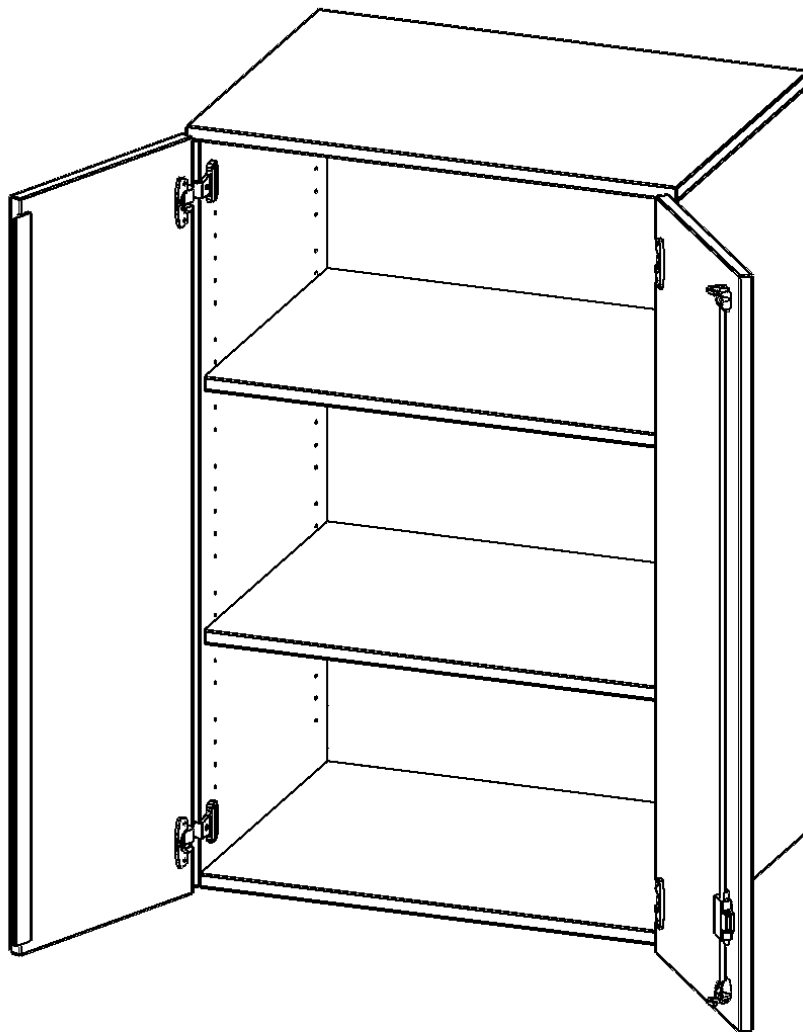

## AUFSATZSCHRANK FÜR ERGOTRAY SERIE, 3 ORDNERHÖHE - SERIE EVO180

GESAMTHÖHE 108 CM, BREITE 70,3 CM, ZWEI TÜREN

### PRODUKTBESCHREIBUNG

Die evo180 Regale und Schränke in verschiedenen Höhen und Breiten, sind ein Kernstück unseres evo180 Schrankwandprogrammes. Sie bieten Ihnen die Möglichkeit, Ihre Raumhöhe immer optimal auszunutzen und im wahrsten Sinne des Wortes "noch einen drauf zu setzen". Die Aufsatzschränke werden als Ergänzung zu unseren Basisschränken angeboten und bei Lieferung, auf Wunsch durch unser Team, mit dem jeweiligen Unterschränk fest verschraubt. Die Rückwand ist als Sichrückwand ausgeführt, dementsprechend eignen sich alle evo180 Einzelschränke oder Schrankwände auch als Raumteiler.

Die praktischen ErgoTray Boxen sind in verschiedenen Farben erhältlich sowie in 2 Höhen verfügbar - es gibt hohe und flache Boxen. Wir bieten im Rahmen der evo180 Serie viele Regale und Schränke mit ErgoTray Boxen an. Damit alles zusammen passt, finden Sie auch Schränke und Regale ohne Boxen, aber in den dazu passenden Breiten. Die Sideboards bis 3,5 Ordnerhöhen sind alle wahlweise mit Sockel, fahrbar oder mit stabilen Metallmöbelstellfüßen erhältlich. Die fahrbaren Sideboards verfügen über 4 Rollen, davon sind 2 feststellbar.

### EIGENSCHAFTEN

- Aufsatzschrank für ErgoTray Serie
- 3 Ordnerhöhen
- Türen abschließbar
- Sichrückwand
- Höhe 118 cm für Standardordner

Artikelnummer	E703AT	
Breite / Höhe / Tiefe	703 mm / 1080 mm / 600 mm	27.7" / 42.5" / 23.6"
Ordnerhöhen	3	
Einlegeböden	2	
Fächer	3	
Einsatzbereich	Kindergarten, Grundschule, Weiterführende Schule, Büro und Objekt	
Material	Kunststoff, Melaminplatte	
Bauart	Abschließbar, Aufsatzmodul	
Produktlinie	evo180	