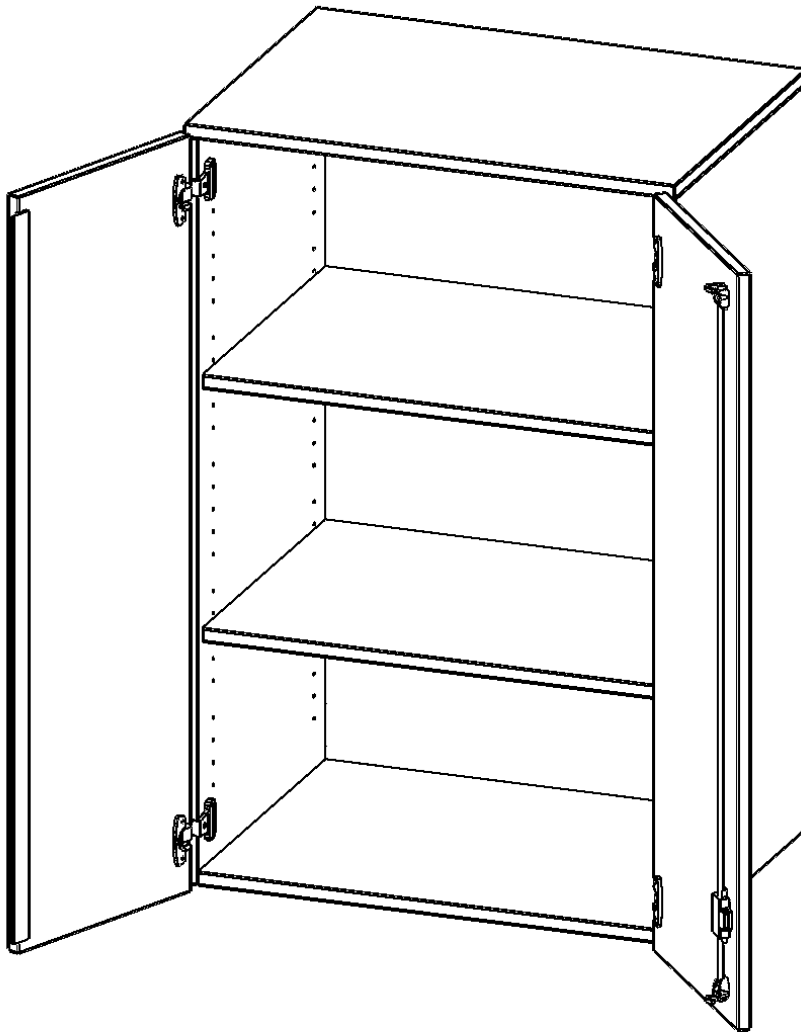

E703AT

PRODUKTDATENBLATT
WWW.MOEBELWERK-NIESKY.DE

AUFSATZSCHRANK FÜR ERGOTRAY SERIE, 3 ORDNERHÖHE - SERIE EVO180

GESAMTHÖHE 108 CM, BREITE 70,3 CM, ZWEI TÜREN

PRODUKTBESCHREIBUNG

Die evo180 Regale und Schränke in verschiedenen Höhen und Breiten, sind ein Kernstück unseres evo180 Schrankwandprogrammes. Sie bieten Ihnen die Möglichkeit, Ihre Raumhöhe immer optimal auszunutzen und im wahrsten Sinne des Wortes "noch einen drauf zu setzen". Die Aufsatzschränke werden als Ergänzung zu unseren Basisschränken angeboten und bei Lieferung, auf Wunsch durch unser Team, mit dem jeweiligen Unterschrank fest verschraubt. Die Rückwand ist als Sichrückwand ausgeführt, dementsprechend eignen sich alle evo180 Einzelschränke oder Schrankwände auch als Raumteiler.

Die praktischen ErgoTray Boxen sind in verschiedenen Farben erhältlich sowie in 2 Höhen verfügbar - es gibt hohe und flache Boxen. Wir bieten im Rahmen der evo180 Serie viele Regale und Schränke mit ErgoTray Boxen an. Damit alles zusammen passt, finden Sie auch Schränke und Regale ohne Boxen, aber in den dazu passenden Breiten. Die Sideboards bis 3,5 Ordnerhöhen sind alle wahlweise mit Sockel, fahrbar oder mit stabilen Metallmöbelstellfüßen erhältlich. Die fahrbaren Sideboards verfügen über 4 Rollen, davon sind 2 feststellbar.

Zubehör

EIGENSCHAFTEN

- Aufsatzschrank für ErgoTray Serie
- 3 Ordnerhöhen
- Türen abschließbar
- Sichrückwand
- Höhe 118 cm für Standardordner

Artikelnummer	E703AT	
Breite / Höhe / Tiefe	703 mm / 1080 mm / 600 mm	27.7" / 42.5" / 23.6"
Ordnerhöhen	3	
Einlegeböden	2	
Fächer	3	
Einsatzbereich	Kindergarten, Grundschule, Weiterführende Schule, Büro und Objekt	
Material	Kunststoff, Melaminplatte	
Bauart	Abschließbar, Aufsatzmodul	
Produktlinie	evo180	