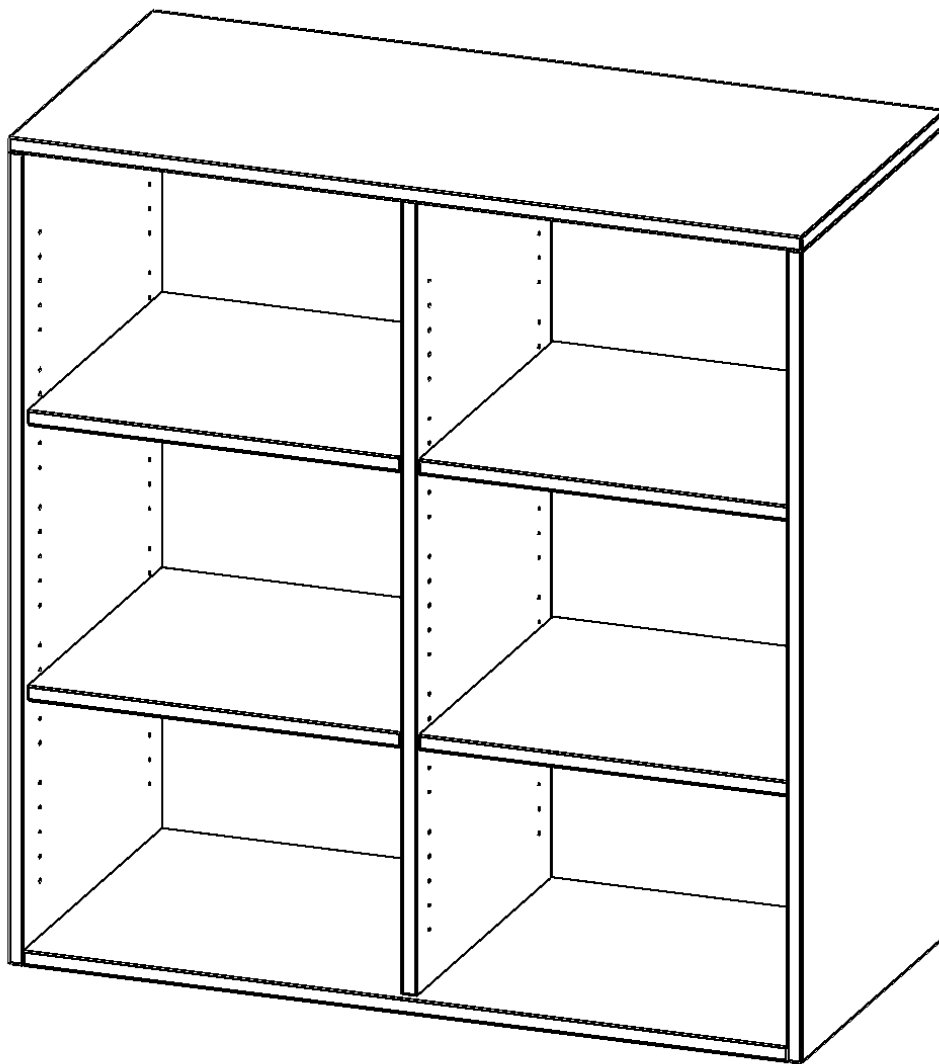

Artikelnummer	E1053ARM	
Breite / Höhe / Tiefe	1045 mm / 1080 mm / 600 mm	41.1" / 42.5" / 23.6"
Ordnerhöhen	3	
Einlegeböden	4	
Fächer	6	
Einsatzbereich	Kindergarten, Grundschule, Weiterführende Schule, Büro und Objekt	
Material	Kunststoff, Melaminplatte	
Bauart	Aufsatzmodul	
Produktlinie	evo180	

Möbelwerk Niesky GmbH
Neuhofer Straße 4-6
02906 Niesky
Deutschland

T +49 3588 2537-0
F +49 3588 2537-30
E info@moebelwerk-niesky.de
www.moebelwerk-niesky.de

© Copyright by Möbelwerk Niesky GmbH

08.10.2024
Seite 2/2