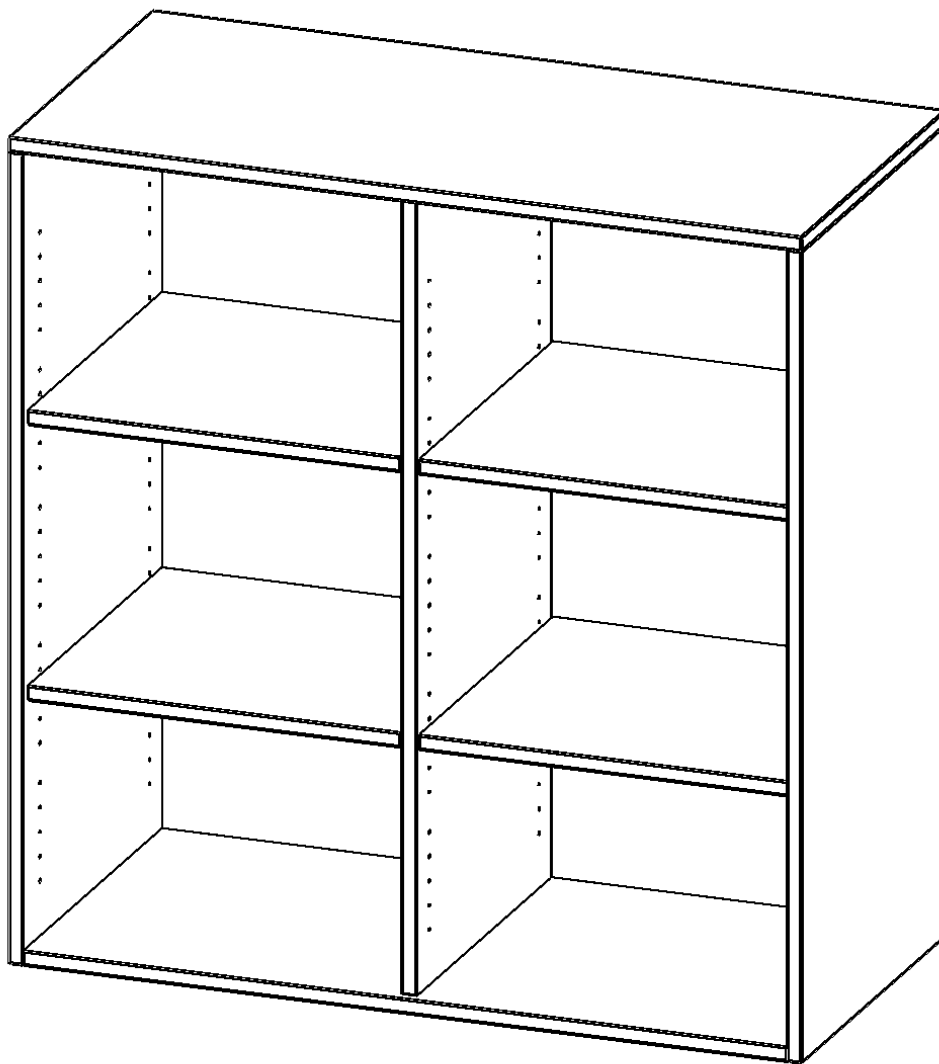

E1053ARM

PRODUKTDATENBLATT
WWW.MOEBELWERK-NIESKY.DE

AUFSATZREGAL FÜR ERGOTRAY SERIE, 3 ORDNERHÖHE - SERIE EVO180

GESAMTHÖHE 108 CM, BREITE 104,5 CM, MIT MITTELWAND

PRODUKTBESCHREIBUNG

Die evo180 Regale und Schränke in verschiedenen Höhen und Breiten, sind ein Kernstück unseres evo180 Schrankwandprogrammes. Sie bieten Ihnen die Möglichkeit, Ihre Raumhöhe immer optimal auszunutzen und im wahrsten Sinne des Wortes "noch einen drauf zu setzen". Die Aufsatzschränke werden als Ergänzung zu unseren Basisschränken angeboten und bei Lieferung, auf Wunsch durch unser Team, mit dem jeweiligen Unterschränk fest verschraubt. Die Rückwand ist als Sichtrückwand ausgeführt, dementsprechend eignen sich alle evo180 Einzelschränke oder Schrankwände auch als Raumteiler.

Die praktischen ErgoTray Boxen sind in verschiedenen Farben erhältlich sowie in 2 Höhen verfügbar - es gibt hohe und flache Boxen. Wir bieten im Rahmen der evo180 Serie viele Regale und Schränke mit ErgoTray Boxen an. Damit alles zusammen passt, finden Sie auch Schränke und Regale ohne Boxen, aber in den dazu passenden Breiten. Die Sideboards bis 3,5 Ordnerhöhen sind alle wahlweise mit Sockel, fahrbar oder mit stabilen Metallmöbelstellfüßen erhältlich. Die fahrbaren Sideboards verfügen über 4 Rollen, davon sind 2 feststellbar.

Zubehör

EIGENSCHAFTEN

- Aufsatzregal für ErgoTray Serie
- 3 Ordnerhöhen
- Sichtrückwand
- Höhe 118 cm für Standardordner

Artikelnummer	E1053ARM	
Breite / Höhe / Tiefe	1045 mm / 1080 mm / 600 mm	41.1" / 42.5" / 23.6"
Ordnerhöhen	3	
Einlegeböden	4	
Fächer	6	
Einsatzbereich	Kindergarten, Grundschule, Weiterführende Schule, Büro und Objekt	
Material	Kunststoff, Melaminplatte	
Bauart	Aufsatzmodul	
Produktlinie	evo180	