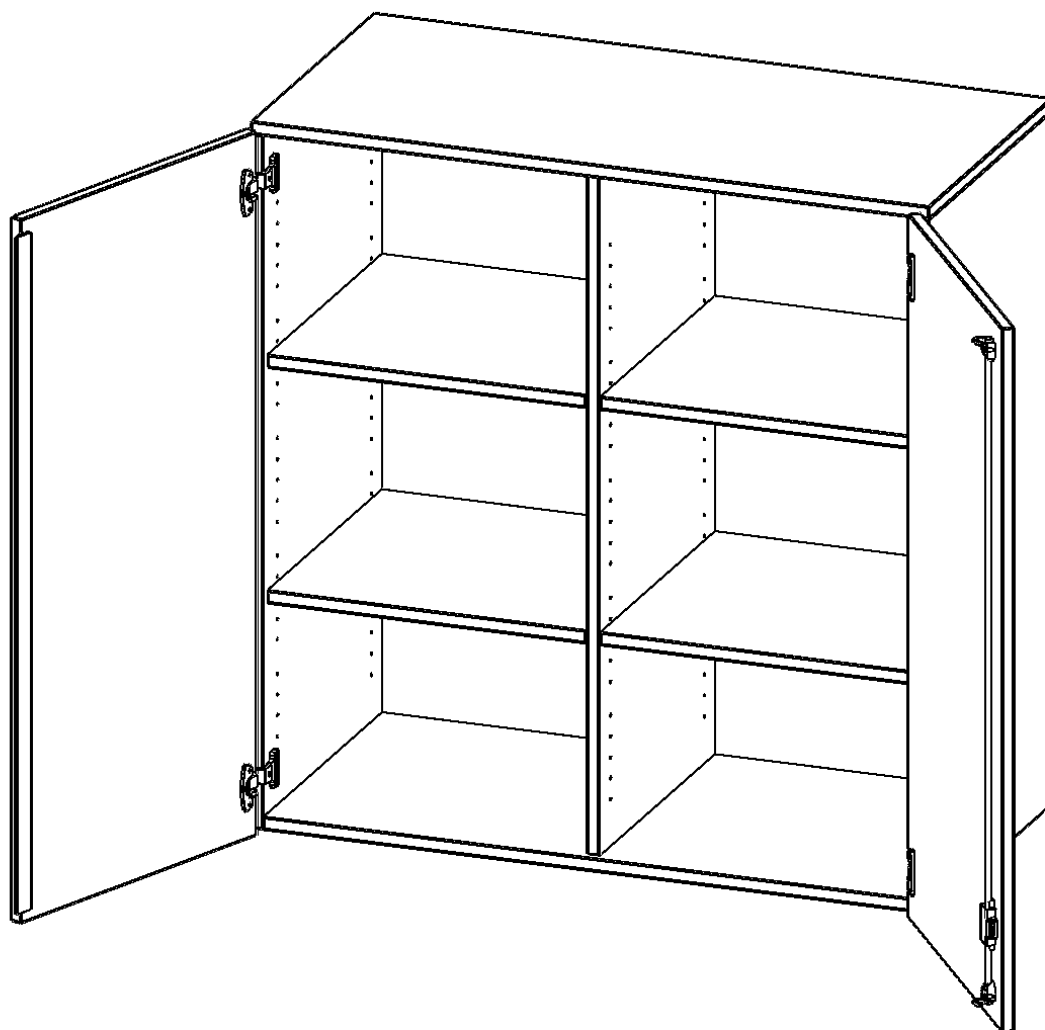

E1053ATM

PRODUKTDATENBLATT
WWW.MOEBELWERK-NIESKY.DE

AUFSATZSCHRANK FÜR ERGOTRAY SERIE, 3 ORDNERHÖHE - SERIE EVO180

GESAMTHÖHE 108 CM, BREITE 104,5 CM, ZWEI TÜREN, MIT MITTELWAND

PRODUKTBESCHREIBUNG

Die evo180 Regale und Schränke in verschiedenen Höhen und Breiten, sind ein Kernstück unseres evo180 Schrankwandprogrammes. Sie bieten Ihnen die Möglichkeit, Ihre Raumhöhe immer optimal auszunutzen und im wahrsten Sinne des Wortes "noch einen drauf zu setzen". Die Aufsatzschränke werden als Ergänzung zu unseren Basisschränken angeboten und bei Lieferung, auf Wunsch durch unser Team, mit dem jeweiligen Unterschränk fest verschraubt. Die Rückwand ist als Sichtrückwand ausgeführt, dementsprechend eignen sich alle evo180 Einzelschränke oder Schrankwände auch als Raumteiler.

Die praktischen ErgoTray Boxen sind in verschiedenen Farben erhältlich sowie in 2 Höhen verfügbar - es gibt hohe und flache Boxen. Wir bieten im Rahmen der evo180 Serie viele Regale und Schränke mit ErgoTray Boxen an. Damit alles zusammen passt, finden Sie auch Schränke und Regale ohne Boxen, aber in den dazu passenden Breiten. Die Sideboards bis 3,5 Ordnerhöhen sind alle wahlweise mit Sockel, fahrbar oder mit stabilen Metallmöbelstellfüßen erhältlich. Die fahrbaren Sideboards verfügen über 4 Rollen, davon sind 2 feststellbar.

Zubehör

EIGENSCHAFTEN

- Aufsatzschrank für ErgoTray Serie
- 3 Ordnerhöhen
- Türen abschließbar
- Sichtrückwand
- Höhe 118 cm für Standardordner

Artikelnummer	E1053ATM	
Breite / Höhe / Tiefe	1045 mm / 1080 mm / 600 mm	41.1" / 42.5" / 23.6"
Ordnerhöhen	3	
Einlegeböden	4	
Fächer	6	
Einsatzbereich	Kindergarten, Grundschule, Weiterführende Schule, Büro und Objekt	
Material	Kunststoff, Melaminplatte	
Bauart	Abschließbar, Aufsatzmodul	
Produktlinie	evo180	