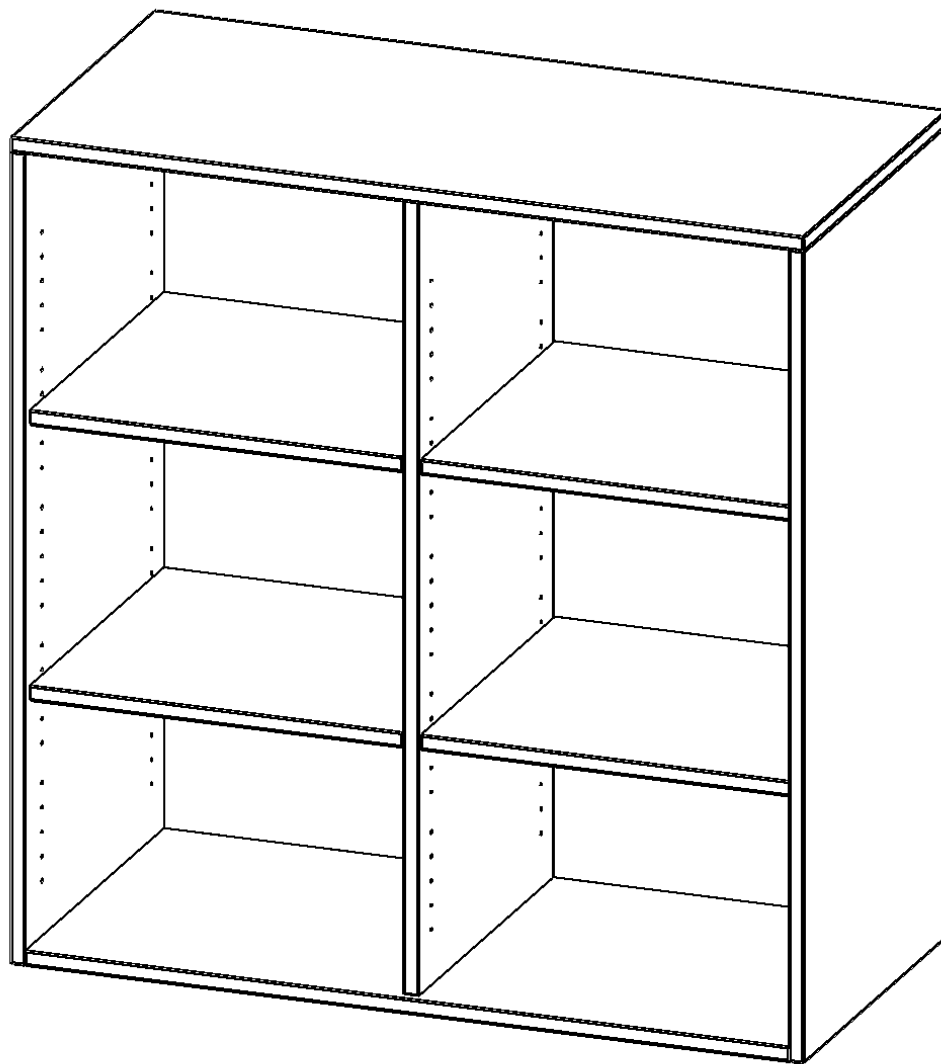

AUFsatzREGAL FÜR ERGOTRAY SERIE, 3 ORDNERHÖHE - SERIE EVO180

GESAMTHÖHE 108 CM, BREITE 138,7 CM, MIT MITTELWAND

PRODUKTbeschreibung

Die evo180 Regale und Schränke in verschiedenen Höhen und Breiten, sind ein Kernstück unseres evo180 Schrankwandprogrammes. Sie bieten Ihnen die Möglichkeit, Ihre Raumhöhe immer optimal auszunutzen und im wahrsten Sinne des Wortes "noch einen drauf zu setzen". Die Aufsatzschränke werden als Ergänzung zu unseren Basisschränken angeboten und bei Lieferung, auf Wunsch durch unser Team, mit dem jeweiligen Unterschrank fest verschraubt. Die Rückwand ist als Sichtrückwand ausgeführt, dementsprechend eignen sich alle evo180 Einzelschränke oder Schrankwände auch als Raumteiler.

Die praktischen ErgoTray Boxen sind in verschiedenen Farben erhältlich sowie in 2 Höhen verfügbar - es gibt hohe und flache Boxen. Wir bieten im Rahmen der evo180 Serie viele Regale und Schränke mit ErgoTray Boxen an. Damit alles zusammen passt, finden Sie auch Schränke und Regale ohne Boxen, aber in den dazu passenden Breiten. Die Sideboards bis 3,5 Ordnerhöhen sind alle wahlweise mit Sockel, fahrbar oder mit stabilen Metallmöbelstellfüßen erhältlich. Die fahrbaren Sideboards verfügen über 4 Rollen, davon sind 2 feststellbar.

Zubehör

EIGENSCHAFTEN

- Aufsatzregal für ErgoTray Serie
- 3 Ordnerhöhen
- Sichtrückwand
- Höhe 118 cm für Standardordner

Artikelnummer	E1393ARM	
Breite / Höhe / Tiefe	1387 mm / 1080 mm / 600 mm	54.6" / 42.5" / 23.6"
Ordnerhöhen	3	
Einlegeböden	4	
Fächer	6	
Einsatzbereich	Kindergarten, Grundschule, Weiterführende Schule, Büro und Objekt	
Material	Kunststoff, Melaminplatte	
Bauart	Aufsatzmodul	
Produktlinie	evo180	