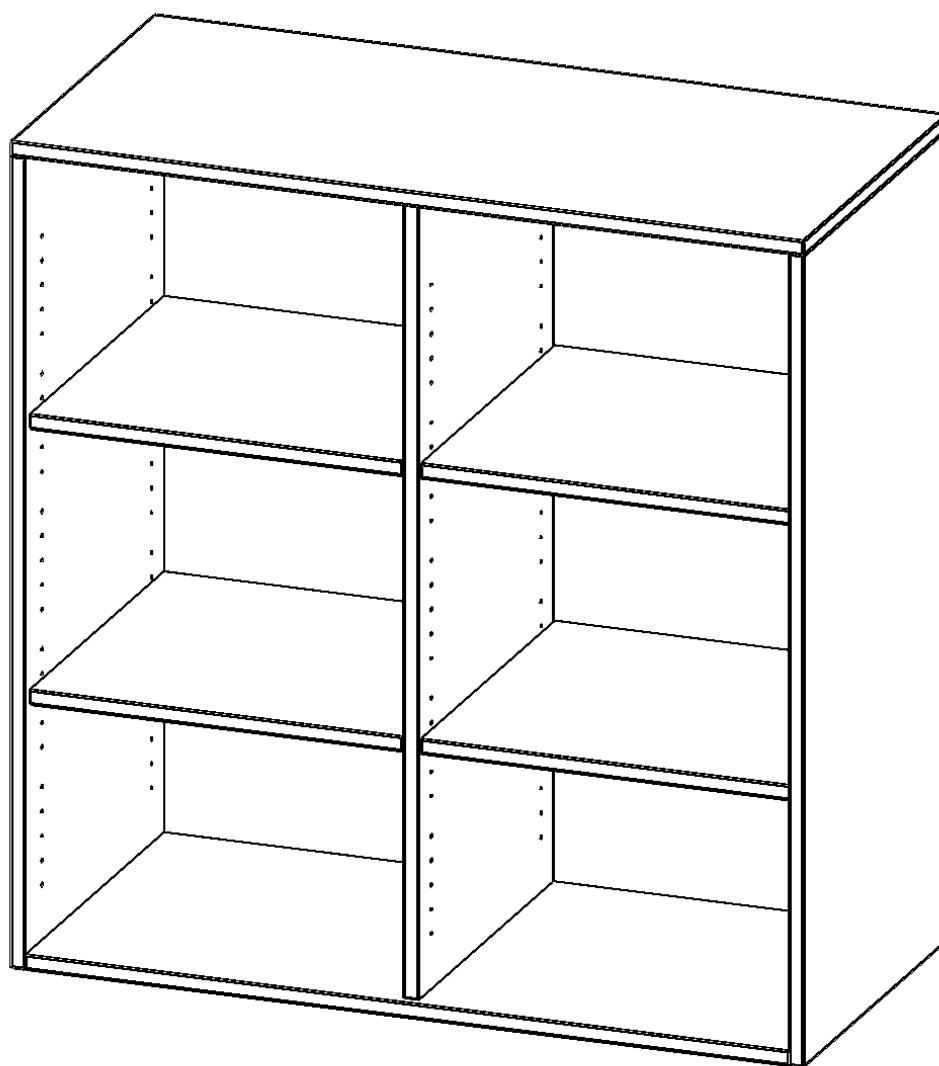

AUFsatzREGAL FÜR ERGOTRAY SERIE, 3 ORDNERHÖHE - SERIE EVO180

GESAMTHÖHE 108 CM, BREITE 138,7 CM, MIT MITTELWAND

PRODUKTbeschreibung

Die evo180 Regale und Schränke in verschiedenen Höhen und Breiten, sind ein Kernstück unseres evo180 Schrankwandprogrammes. Sie bieten Ihnen die Möglichkeit, Ihre Raumhöhe immer optimal auszunutzen und im wahrsten Sinne des Wortes "noch einen drauf zu setzen". Die Aufsatzschränke werden als Ergänzung zu unseren Basisschränken angeboten und bei Lieferung, auf Wunsch durch unser Team, mit dem jeweiligen Unterschrank fest verschraubt. Die Rückwand ist als Sichtrückwand ausgeführt, dementsprechend eignen sich alle evo180 Einzelschränke oder Schrankwände auch als Raumteiler.

Die praktischen ErgoTray Boxen sind in verschiedenen Farben erhältlich sowie in 2 Höhen verfügbar - es gibt hohe und flache Boxen. Wir bieten im Rahmen der evo180 Serie viele Regale und Schränke mit ErgoTray Boxen an. Damit alles zusammen passt, finden Sie auch Schränke und Regale ohne Boxen, aber in den dazu passenden Breiten. Die Sideboards bis 3,5 Ordnerhöhen sind alle wahlweise mit Sockel, fahrbar oder mit stabilen Metallmöbelstellfüßen erhältlich. Die fahrbaren Sideboards verfügen über 4 Rollen, davon sind 2 feststellbar.

Zubehör

EIGENSCHAFTEN

- Aufsatzregal für ErgoTray Serie
- 3 Ordnerhöhen
- Sichtrückwand
- Höhe 118 cm für Standardordner

Artikelnummer	E1393ARM	
Breite / Höhe / Tiefe	1387 mm / 1080 mm / 600 mm	54.6" / 42.5" / 23.6"
Ordnerhöhen	3	
Einlegeböden	4	
Fächer	6	
Einsatzbereich	Kindergarten, Grundschule, Weiterführende Schule, Büro und Objekt	
Material	Kunststoff, Melaminplatte	
Bauart	Aufsatzmodul	
Produktlinie	evo180	