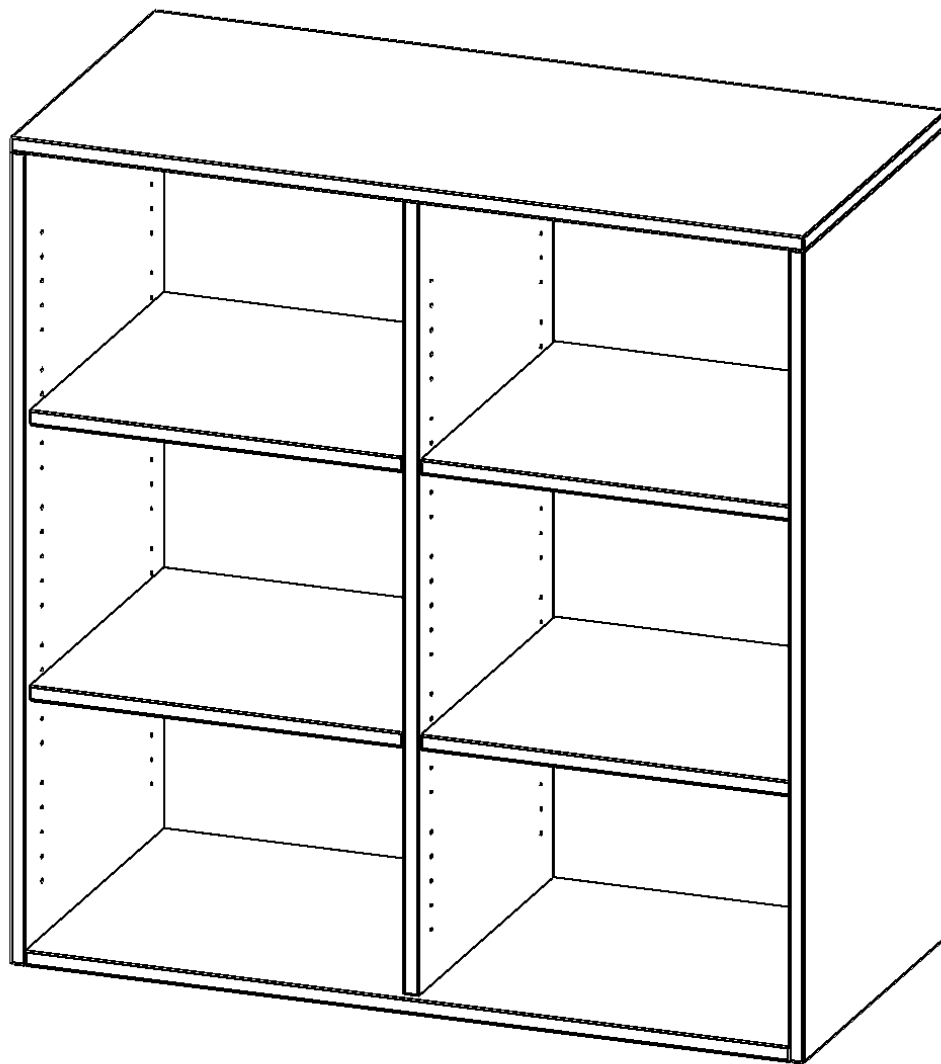

AUFSATZREGAL FÜR ERGOTRAY SERIE, 3 ORDNERHÖHE - SERIE EVO180

GESAMTHÖHE 108 CM, BREITE 138,7 CM, MIT MITTELWAND

PRODUKTBESCHREIBUNG

Die evo180 Regale und Schränke in verschiedenen Höhen und Breiten, sind ein Kernstück unseres evo180 Schrankwandprogrammes. Sie bieten Ihnen die Möglichkeit, Ihre Raumhöhe immer optimal auszunutzen und im wahrsten Sinne des Wortes "noch einen drauf zu setzen". Die Aufsatzschränke werden als Ergänzung zu unseren Basisschränken angeboten und bei Lieferung, auf Wunsch durch unser Team, mit dem jeweiligen Unterschränk fest verschraubt. Die Rückwand ist als Sichtrückwand ausgeführt, dementsprechend eignen sich alle evo180 Einzelschränke oder Schrankwände auch als Raumteiler.

Die praktischen ErgoTray Boxen sind in verschiedenen Farben erhältlich sowie in 2 Höhen verfügbar - es gibt hohe und flache Boxen. Wir bieten im Rahmen der evo180 Serie viele Regale und Schränke mit ErgoTray Boxen an. Damit alles zusammen passt, finden Sie auch Schränke und Regale ohne Boxen, aber in den dazu passenden Breiten. Die Sideboards bis 3,5 Ordnerhöhen sind alle wahlweise mit Sockel, fahrbar oder mit stabilen Metallmöbelstellfüßen erhältlich. Die fahrbaren Sideboards verfügen über 4 Rollen, davon sind 2 feststellbar.

Zubehör

EIGENSCHAFTEN

- Aufsatzregal für ErgoTray Serie
- 3 Ordnerhöhen
- Sichtrückwand
- Höhe 118 cm für Standardordner

Artikelnummer	E1393ARM	
Breite / Höhe / Tiefe	1387 mm / 1080 mm / 600 mm	54.6" / 42.5" / 23.6"
Ordnerhöhen	3	
Einlegeböden	4	
Fächer	6	
Einsatzbereich	Kindergarten, Grundschule, Weiterführende Schule, Büro und Objekt	
Material	Kunststoff, Melaminplatte	
Bauart	Aufsatzmodul	
Produktlinie	evo180	