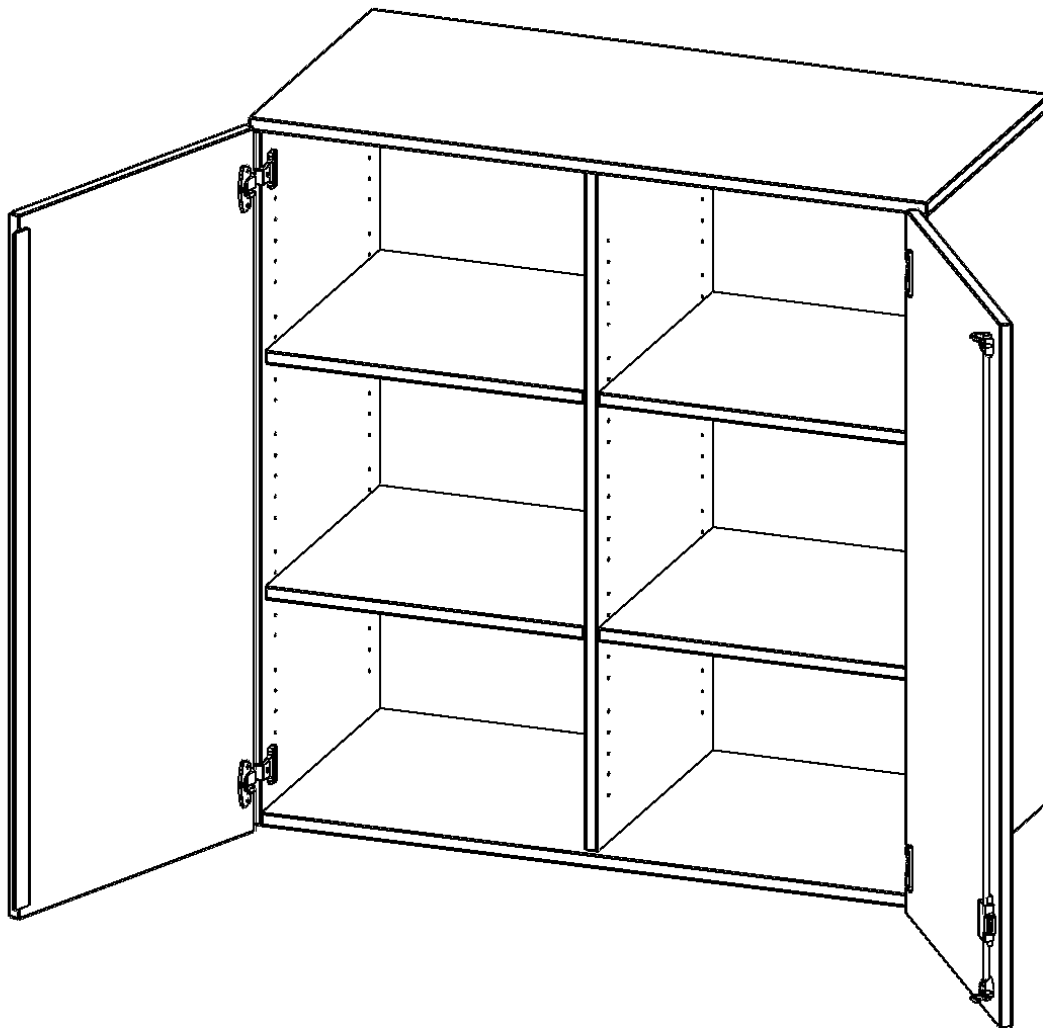

E1393ATM

PRODUKTDATENBLATT
WWW.MOEBELWERK-NIESKY.DE

AUFSATZSCHRANK FÜR ERGOTRAY SERIE, 3 ORDNERHÖHE - SERIE EVO180

GESAMTHÖHE 108 CM, BREITE 138,7 CM, ZWEI TÜREN, MIT MITTELWAND

PRODUKTBESCHREIBUNG

Die evo180 Regale und Schränke in verschiedenen Höhen und Breiten, sind ein Kernstück unseres evo180 Schrankwandprogrammes. Sie bieten Ihnen die Möglichkeit, Ihre Raumhöhe immer optimal auszunutzen und im wahrsten Sinne des Wortes "noch einen drauf zu setzen". Die Aufsatzschränke werden als Ergänzung zu unseren Basisschränken angeboten und bei Lieferung, auf Wunsch durch unser Team, mit dem jeweiligen Unterschränk fest verschraubt. Die Rückwand ist als Sichtrückwand ausgeführt, dementsprechend eignen sich alle evo180 Einzelschränke oder Schrankwände auch als Raumteiler.

Die praktischen ErgoTray Boxen sind in verschiedenen Farben erhältlich sowie in 2 Höhen verfügbar - es gibt hohe und flache Boxen. Wir bieten im Rahmen der evo180 Serie viele Regale und Schränke mit ErgoTray Boxen an. Damit alles zusammen passt, finden Sie auch Schränke und Regale ohne Boxen, aber in den dazu passenden Breiten. Die Sideboards bis 3,5 Ordnerhöhen sind alle wahlweise mit Sockel, fahrbar oder mit stabilen Metallmöbelstellfüßen erhältlich. Die fahrbaren Sideboards verfügen über 4 Rollen, davon sind 2 feststellbar.

Zubehör

EIGENSCHAFTEN

- Aufsatzschrank für ErgoTray Serie
- 3 Ordnerhöhen
- Sichtrückwand
- Höhe 118 cm für Standardordner

Artikelnummer	E1393ATM	
Breite / Höhe / Tiefe	1387 mm / 1080 mm / 600 mm	54.6" / 42.5" / 23.6"
Ordnerhöhen	3	
Einlegeböden	4	
Fächer	6	
Einsatzbereich	Kindergarten, Grundschule, Weiterführende Schule, Büro und Objekt	
Material	Kunststoff, Melaminplatte	
Bauart	Abschließbar, Aufsatzmodul	
Produktlinie	evo180	