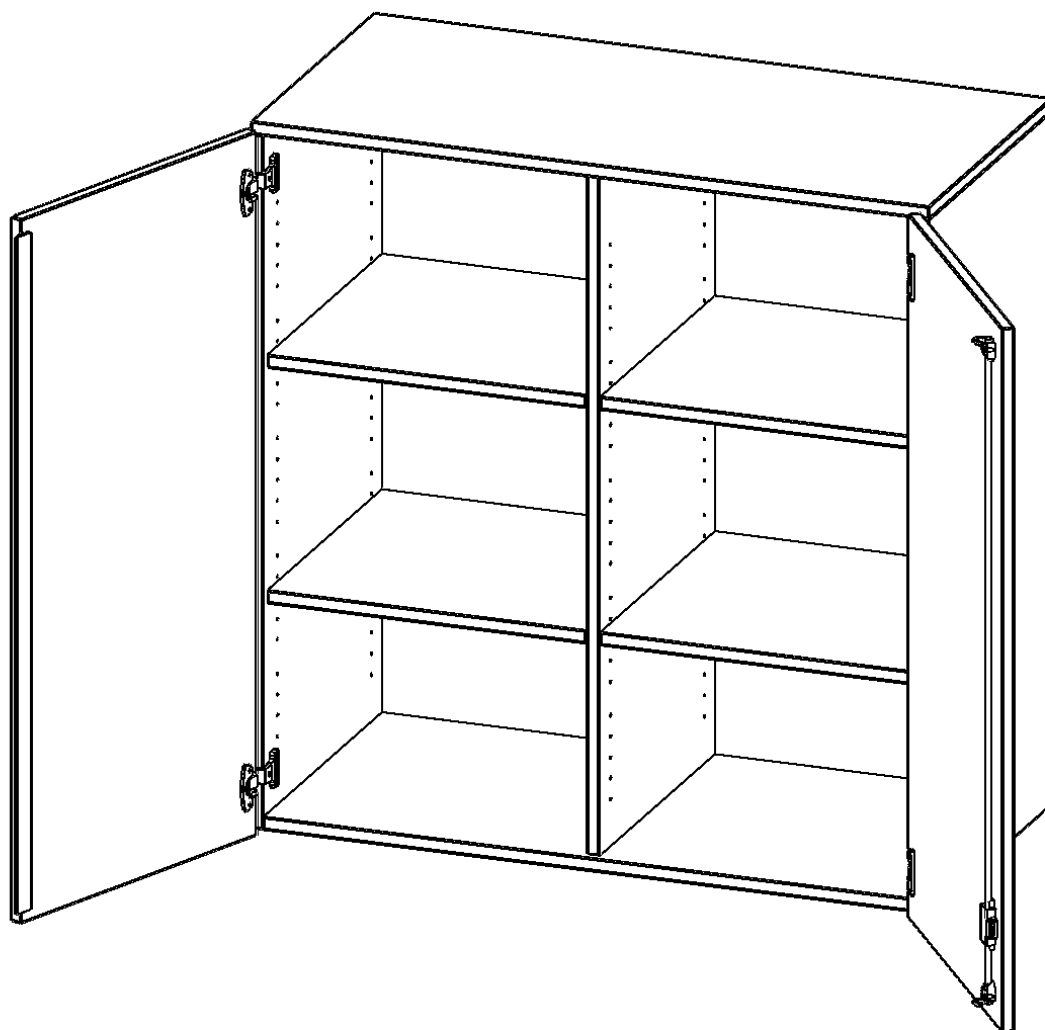

## AUFSATZSCHRANK FÜR ERGOTRAY SERIE, 3 ORDNERHÖHE - SERIE EVO180

GESAMTHÖHE 108 CM, BREITE 138,7 CM, ZWEI TÜREN, MIT MITTELWAND

### PRODUKTBESCHREIBUNG

Die evo180 Regale und Schränke in verschiedenen Höhen und Breiten, sind ein Kernstück unseres evo180 Schrankwandprogrammes. Sie bieten Ihnen die Möglichkeit, Ihre Raumhöhe immer optimal auszunutzen und im wahrsten Sinne des Wortes "noch einen drauf zu setzen". Die Aufsatzschränke werden als Ergänzung zu unseren Basisschränken angeboten und bei Lieferung, auf Wunsch durch unser Team, mit dem jeweiligen Unterschränk fest verschraubt. Die Rückwand ist als Sichtrückwand ausgeführt, dementsprechend eignen sich alle evo180 Einzelschränke oder Schrankwände auch als Raumteiler.

Die praktischen ErgoTray Boxen sind in verschiedenen Farben erhältlich sowie in 2 Höhen verfügbar - es gibt hohe und flache Boxen. Wir bieten im Rahmen der evo180 Serie viele Regale und Schränke mit ErgoTray Boxen an. Damit alles zusammen passt, finden Sie auch Schränke und Regale ohne Boxen, aber in den dazu passenden Breiten. Die Sideboards bis 3,5 Ordnerhöhen sind alle wahlweise mit Sockel, fahrbar oder mit stabilen Metallmöbelstellfüßen erhältlich. Die fahrbaren Sideboards verfügen über 4 Rollen, davon sind 2 feststellbar.

### EIGENSCHAFTEN

- Aufsatzschrank für ErgoTray Serie
- 3 Ordnerhöhen
- Sichtrückwand
- Höhe 118 cm für Standardordner

Artikelnummer	E1393ATM	
Breite / Höhe / Tiefe	1387 mm / 1080 mm / 600 mm	54.6" / 42.5" / 23.6"
Ordnerhöhen	3	
Einlegeböden	4	
Fächer	6	
Einsatzbereich	Kindergarten, Grundschule, Weiterführende Schule, Büro und Objekt	
Material	Kunststoff, Melaminplatte	
Bauart	Abschließbar, Aufsatzmodul	
Produktlinie	evo180	