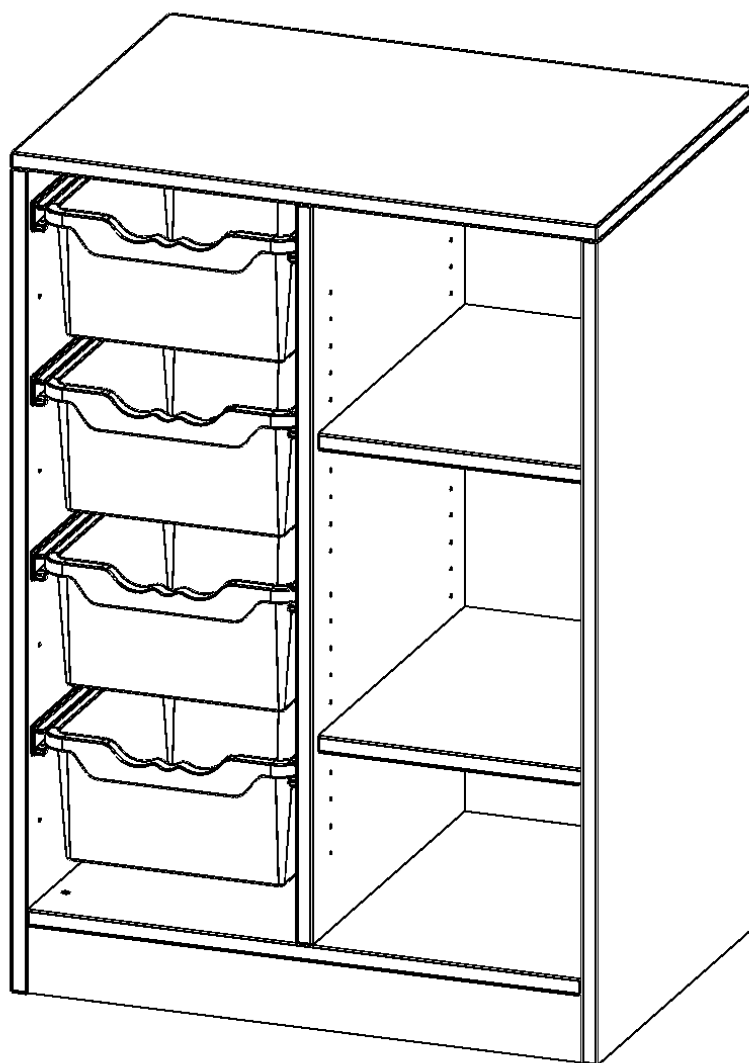

Die evo180 Regale und Schränke in verschiedenen Höhen und Breiten sind ein Kernstück unseres evo180 Schrankwandprogrammes. Die Rückwand ist als Sichtrückwand ausgeführt, dementsprechend eignen sich alle evo180 EinzelSchränke oder Schrankwände auch als Raumteiler.

Die praktischen ErgoTray Boxen sind in 2 Höhen verfügbar - es gibt hohe und flache Boxen. Wir bieten im Rahmen der evo180 Serie viele Regale und Schränke mit ErgoTray Boxen an. Dass alles zusammen passt, finden Sie auch Schränke und Regale ohne Boxen, aber in den dazu passenden Breiten. Die Sideboards bis 3,5 Ordnerhöhen sind alle wahlweise mit Sockel, fahrbar oder mit stabilen Metallmöbelstellfüßen erhältlich. Die fahrbaren Sideboards verfügen über 4 Rollen, davon sind 2 feststellbar. Die ErgoTray Boxen sind in verschiedenen Farben erhältlich.

Zubehör

EIGENSCHAFTEN

- ErgoTray Regal, 2,5 Ordnerhöhen
- links mit 4 hohen ErgoTray Boxen
- rechts mit 3 offenen Fächern
- mit Sockel
- mit Sichtrückwand

Freistehend

21.11.2024
Seite 1/2

Artikelnummer	E70525GRS	
Breite / Höhe / Tiefe	703 mm / 1000 mm / 500 mm	27.7" / 39.4" / 19.7"
Ordnerhöhen	2	
Einlegeböden	2	
Fächer	3	
Aufbewahrungsboxen	4	
Montageart	Freistehend	
Einsatzbereich	Krippe, Kindergarten, Grundschule, Weiterführende Schule, Büro und Objekt	
Material	Kunststoff, Melaminplatte	
Produktlinie	evo180	
Bauart	Mittelwand	