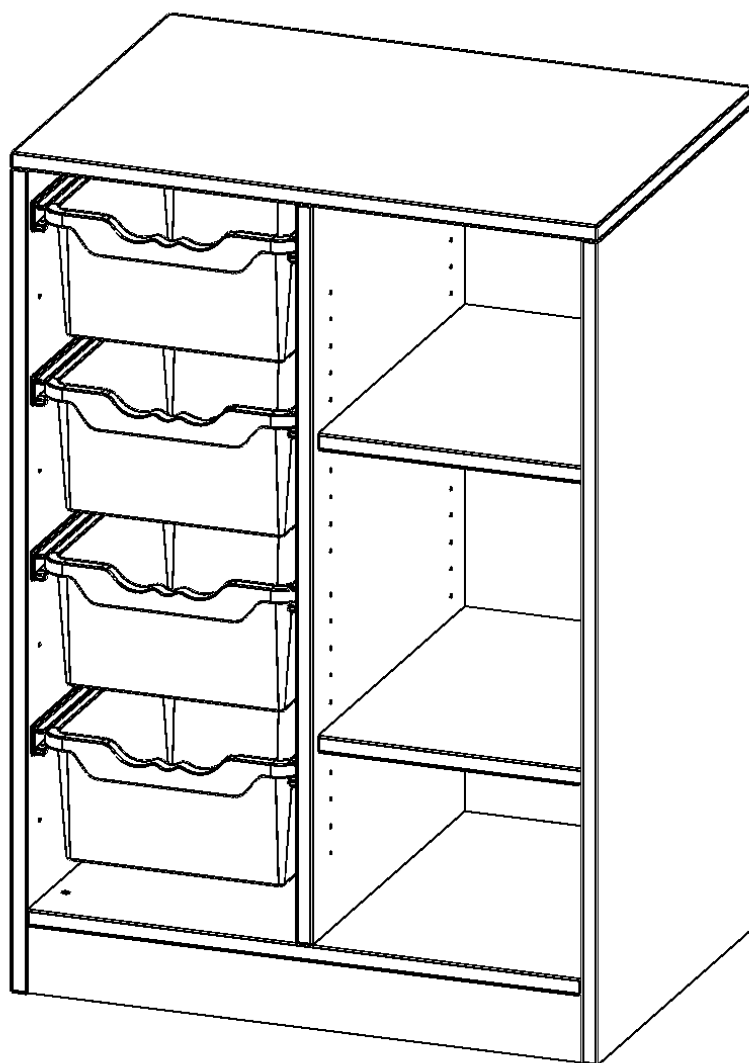

Die evo180 Regale und Schränke in verschiedenen Höhen und Breiten sind ein Kernstück unseres evo180 Schrankwandprogrammes. Die Rückwand ist als Sichrückwand ausgeführt, dementsprechend eignen sich alle evo180 EinzelSchränke oder Schrankwände auch als Raumteiler.

Die praktischen ErgoTray Boxen sind in 2 Höhen verfügbar - es gibt hohe und flache Boxen. Wir bieten im Rahmen der evo180 Serie viele Regale und Schränke mit ErgoTray Boxen an. Dass alles zusammen passt, finden Sie auch Schränke und Regale ohne Boxen, aber in den dazu passenden Breiten. Die Sideboards bis 3,5 Ordnerhöhen sind alle wahlweise mit Sockel, fahrbar oder mit stabilen Metallmöbelstellfüßen erhältlich. Die fahrbaren Sideboards verfügen über 4 Rollen, davon sind 2 feststellbar. Die ErgoTray Boxen sind in verschiedenen Farben erhältlich.

Zubehör

EIGENSCHAFTEN

- ErgoTray Regal, 2,5 Ordnerhöhen
- links mit 4 hohen ErgoTray Boxen
- rechts mit 3 offenen Fächern
- mit Sockel
- mit Sichrückwand

Freistehend

Artikelnummer	E70525GRS	
Breite / Höhe / Tiefe	703 mm / 1000 mm / 500 mm	27.7" / 39.4" / 19.7"
Ordnerhöhen	2	
Einlegeböden	2	
Fächer	3	
Aufbewahrungsboxen	4	
Montageart	Freistehend	
Einsatzbereich	Krippe, Kindergarten, Grundschule, Weiterführende Schule, Büro und Objekt	
Material	Kunststoff, Melaminplatte	
Produktlinie	evo180	
Bauart	Mittelwand	