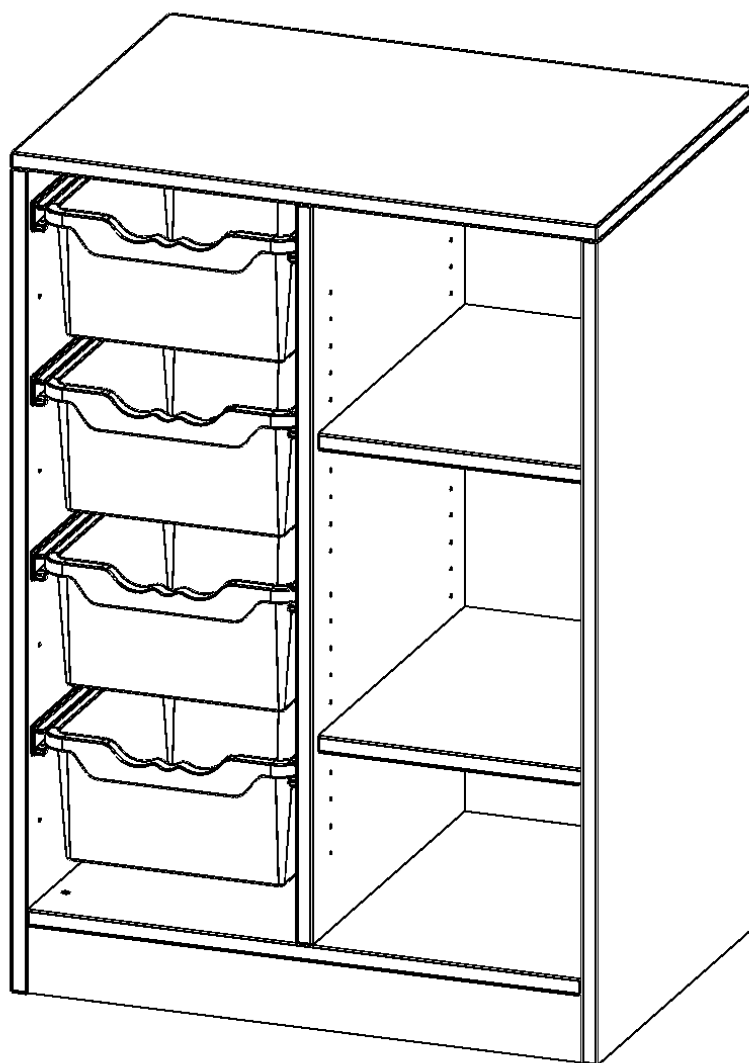

### PRODUKTBESCHREIBUNG

Die evo180 Regale und Schränke in verschiedenen Höhen und Breiten sind ein Kernstück unseres evo180 Schrankwandprogrammes. Die Rückwand ist als Sichtrückwand ausgeführt, dementsprechend eignen sich alle evo180 EinzelSchränke oder Schrankwände auch als Raumteiler.

Die praktischen ErgoTray Boxen sind in 2 Höhen verfügbar - es gibt hohe und flache Boxen. Wir bieten im Rahmen der evo180 Serie viele Regale und Schränke mit ErgoTray Boxen an. Dass alles zusammen passt, finden Sie auch Schränke und Regale ohne Boxen, aber in den dazu passenden Breiten. Die Sideboards bis 3,5 Ordnerhöhen sind alle wahlweise mit Sockel, fahrbar oder mit stabilen Metallmöbelstellfüßen erhältlich. Die fahrbaren Sideboards verfügen über 4 Rollen, davon sind 2 feststellbar. Die ErgoTray Boxen sind in verschiedenen Farben erhältlich.

### EIGENSCHAFTEN

- ErgoTray Regal, 2,5 Ordnerhöhen
- links mit 4 hohen ErgoTray Boxen
- rechts mit 3 offenen Fächern
- mit Sockel
- mit Sichtrückwand

Freistehend

Artikelnummer	E70525GRS	
Breite / Höhe / Tiefe	703 mm / 1000 mm / 500 mm	27.7" / 39.4" / 19.7"
Ordnerhöhen	2	
Einlegeböden	2	
Fächer	3	
Aufbewahrungsboxen	4	
Montageart	Freistehend	
Einsatzbereich	Krippe, Kindergarten, Grundschule, Weiterführende Schule, Büro und Objekt	
Material	Kunststoff, Melaminplatte	
Produktlinie	evo180	
Bauart	Mittelwand	