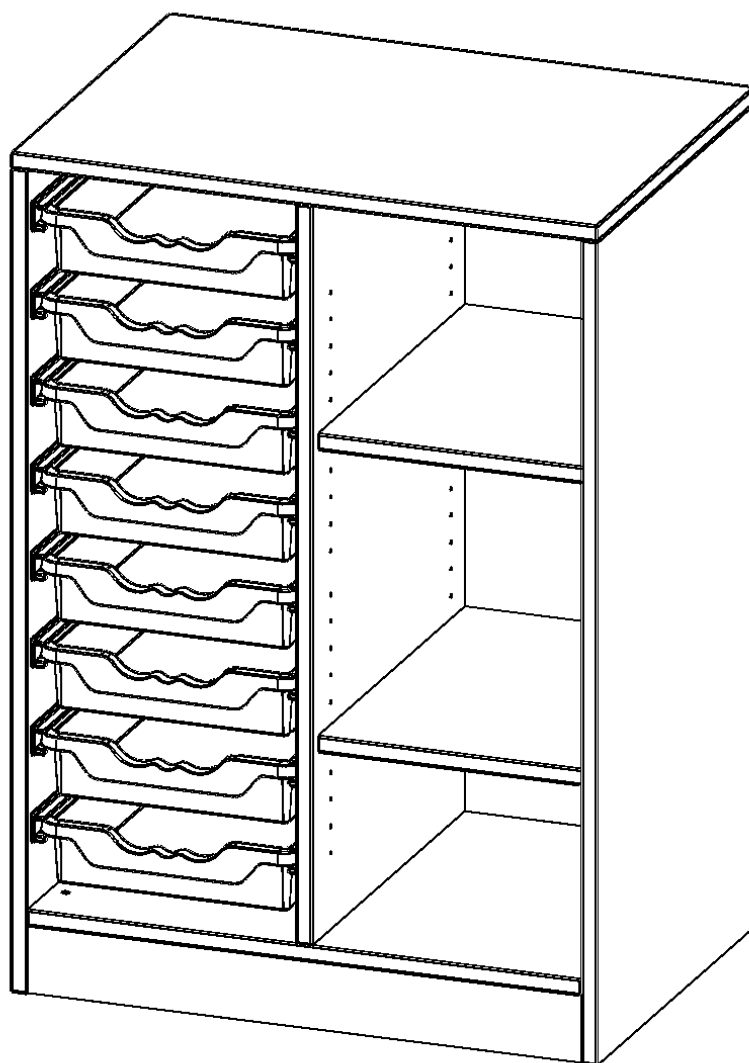

Unsere evo180 Regale und Schränke in verschiedenen Höhen und Breiten, sind ein Kernstück unseres evo180 Schrankwandprogrammes. Die Rückwand ist als Sichtrückwand ausgeführt, dementsprechend eignen sich alle evo180 Einzelschränke oder Schrankwände auch als Raumteiler.

Die praktischen ErgoTray Boxen sind in verschiedenen Farben erhältlich sowie in 2 Höhen verfügbar - es gibt hohe und flache Boxen. Wir bieten im Rahmen der evo180 Serie viele Regale und Schränke mit ErgoTray Boxen an. Damit alles zusammen passt, finden Sie auch Schränke und Regale ohne Boxen - aber in den dazu passenden Breiten. Die Sideboards bis 3,5 Ordnerhöhen sind alle wahlweise mit Sockel, fahrbar oder mit stabilen Metallmöbelstellfüßen erhältlich. Die fahrbaren Sideboards verfügen über 4 Rollen, davon sind 2 feststellbar.

Zubehör

EIGENSCHAFTEN

- ErgoTray Regal, 2,5 Ordnerhöhen
- links mit 8 flachen ErgoTray Boxen
- rechts mit 3 offenen Fächern
- mit Sichtrückwand
- mit Sockel

Freistehend

Artikelnummer	E70525KRS	
Breite / Höhe / Tiefe	703 mm / 1000 mm / 500 mm	27.7" / 39.4" / 19.7"
Ordnerhöhen	2	
Einlegeböden	2	
Fächer	3	
Aufbewahrungsboxen	8	
Montageart	Freistehend	
Einsatzbereich	Krippe, Kindergarten, Grundschule, Weiterführende Schule, Büro und Objekt	
Material	Kunststoff, Melaminplatte	
Produktlinie	evo180	
Bauart	Mittelwand	