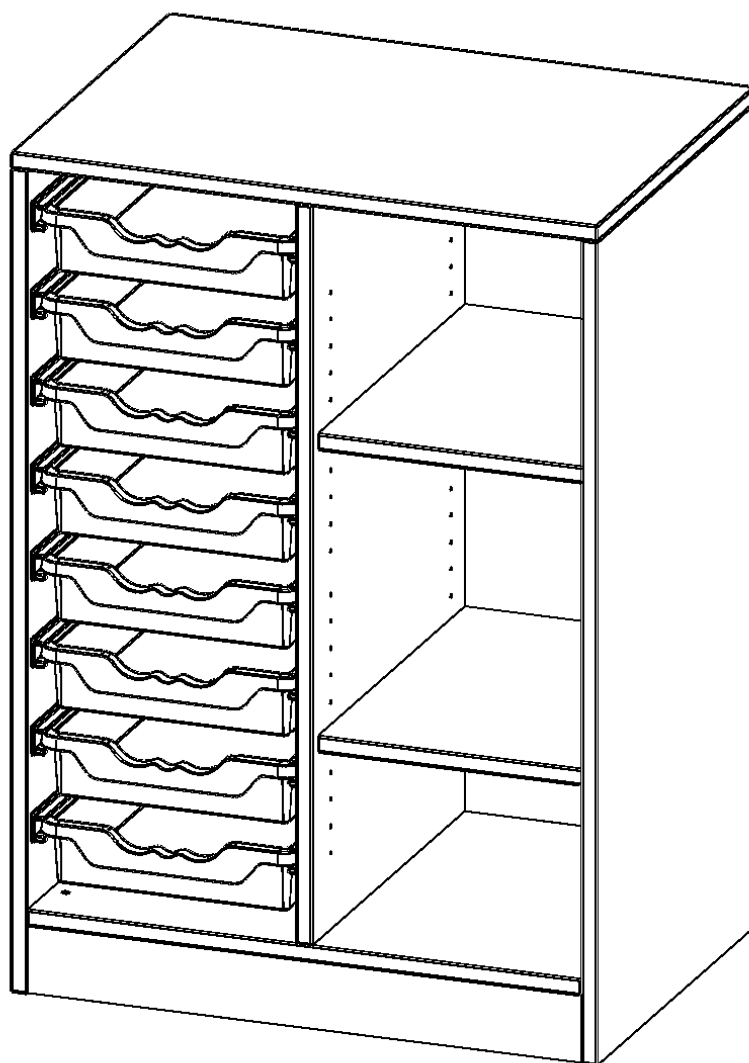

Unsere evo180 Regale und Schränke in verschiedenen Höhen und Breiten, sind ein Kernstück unseres evo180 Schrankwandprogrammes. Die Rückwand ist als Sichtrückwand ausgeführt, dementsprechend eignen sich alle evo180 Einzelschränke oder Schrankwände auch als Raumteiler.

Die praktischen ErgoTray Boxen sind in verschiedenen Farben erhältlich sowie in 2 Höhen verfügbar - es gibt hohe und flache Boxen. Wir bieten im Rahmen der evo180 Serie viele Regale und Schränke mit ErgoTray Boxen an. Damit alles zusammen passt, finden Sie auch Schränke und Regale ohne Boxen - aber in den dazu passenden Breiten. Die Sideboards bis 3,5 Ordnerhöhen sind alle wahlweise mit Sockel, fahrbar oder mit stabilen Metallmöbelstellfüßen erhältlich. Die fahrbaren Sideboards verfügen über 4 Rollen, davon sind 2 feststellbar.

Zubehör

EIGENSCHAFTEN

- ErgoTray Regal, 2,5 Ordnerhöhen
- links mit 8 flachen ErgoTray Boxen
- rechts mit 3 offenen Fächern
- mit Sichtrückwand
- mit Sockel

Freistehend

21.11.2024
Seite 1/2

Artikelnummer	E70525KRS	
Breite / Höhe / Tiefe	703 mm / 1000 mm / 500 mm	27.7" / 39.4" / 19.7"
Ordnerhöhen	2	
Einlegeböden	2	
Fächer	3	
Aufbewahrungsboxen	8	
Montageart	Freistehend	
Einsatzbereich	Krippe, Kindergarten, Grundschule, Weiterführende Schule, Büro und Objekt	
Material	Kunststoff, Melaminplatte	
Produktlinie	evo180	
Bauart	Mittelwand	