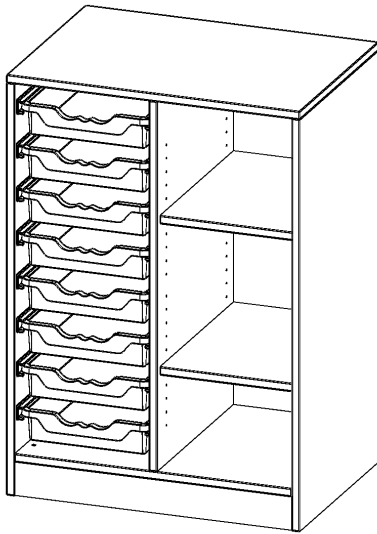

E70525KRS

PRODUKTDATENBLATT
WWW.MOEBELWERK-NIESKY.DE

ERGOTRAY REGAL, ZWEIREIHIG, 2,5 ORDNERHÖHEN - EVO180 SERIE

MIT SOCKEL (81 MM), RECHTS 3 FÄCHER, LINKS 8 FLACHE ERGOTRAY BOXEN, B/H/T: 70,3X100X50 CM

PRODUKTBESCHREIBUNG

Unsere evo180 Regale und Schränke in verschiedenen Höhen und Breiten, sind ein Kernstück unseres evo180 Schrankwandprogrammes. Die Rückwand ist als Sichtrückwand ausgeführt, dementsprechend eignen sich alle evo180 Einzelschränke oder Schrankwände auch als Raumteiler.

Die praktischen ErgoTray Boxen sind in verschiedenen Farben erhältlich sowie in 2 Höhen verfügbar - es gibt hohe und flache Boxen. Wir bieten im Rahmen der evo180 Serie viele Regale und Schränke mit ErgoTray Boxen an. Damit alles zusammen passt, finden Sie auch Schränke und Regale ohne Boxen - aber in den dazu passenden Breiten. Die Sideboards bis 3,5 Ordnerhöhen sind alle wahlweise mit Sockel, fahrbar oder mit stabilen Metallmöbelstellfüßen erhältlich. Die fahrbaren Sideboards verfügen über 4 Rollen, davon sind 2 feststellbar.

Zubehör

EIGENSCHAFTEN

- ErgoTray Regal, 2,5 Ordnerhöhen
- links mit 8 flachen ErgoTray Boxen
- rechts mit 3 offenen Fächern
- mit Sichtrückwand
- mit Sockel

Freistehend

21.11.2024
Seite 1/2

Artikelnummer	E70525KRS	
Breite / Höhe / Tiefe	703 mm / 1000 mm / 500 mm	27.7" / 39.4" / 19.7"
Ordnerhöhen	2	
Einlegeböden	2	
Fächer	3	
Aufbewahrungsboxen	8	
Montageart	Freistehend	
Einsatzbereich	Krippe, Kindergarten, Grundschule, Weiterführende Schule, Büro und Objekt	
Material	Kunststoff, Melaminplatte	
Produktlinie	evo180	
Bauart	Mittelwand	