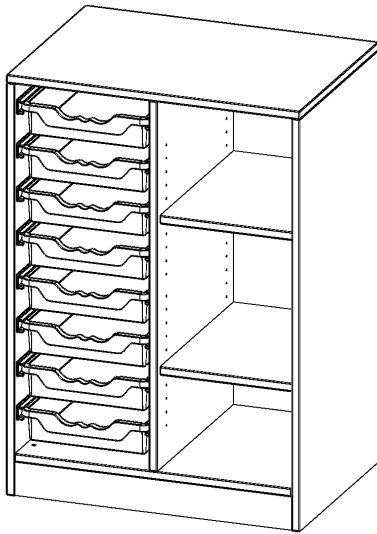

E70525KRS

PRODUKTDATENBLATT
WWW.MOEBELWERK-NIESKY.DE

ERGOTRAY REGAL, ZWEIREIHIG, 2,5 ORDNERHÖHEN - EVO180 SERIE

MIT SOCKEL (81 MM), RECHTS 3 FÄCHER, LINKS 8 FLACHE ERGOTRAY BOXEN, B/H/T: 70,3X100X50 CM

PRODUKTBESCHREIBUNG

Unsere evo180 Regale und Schränke in verschiedenen Höhen und Breiten, sind ein Kernstück unseres evo180 Schrankwandprogrammes. Die Rückwand ist als Sichtrückwand ausgeführt, dementsprechend eignen sich alle evo180 Einzelschränke oder Schrankwände auch als Raumteiler.

Die praktischen ErgoTray Boxen sind in verschiedenen Farben erhältlich sowie in 2 Höhen verfügbar - es gibt hohe und flache Boxen. Wir bieten im Rahmen der evo180 Serie viele Regale und Schränke mit ErgoTray Boxen an. Damit alles zusammen passt, finden Sie auch Schränke und Regale ohne Boxen - aber in den dazu passenden Breiten. Die Sideboards bis 3,5 Ordnerhöhen sind alle wahlweise mit Sockel, fahrbar oder mit stabilen Metallmöbelstellfüßen erhältlich. Die fahrbaren Sideboards verfügen über 4 Rollen, davon sind 2 feststellbar.

Zubehör

EIGENSCHAFTEN

- ErgoTray Regal, 2,5 Ordnerhöhen
- links mit 8 flachen ErgoTray Boxen
- rechts mit 3 offenen Fächern
- mit Sichtrückwand
- mit Sockel

Freistehend

Artikelnummer	E70525KRS	
Breite / Höhe / Tiefe	703 mm / 1000 mm / 500 mm	27.7" / 39.4" / 19.7"
Ordnerhöhen	2	
Einlegeböden	2	
Fächer	3	
Aufbewahrungsboxen	8	
Montageart	Freistehend	
Einsatzbereich	Krippe, Kindergarten, Grundschule, Weiterführende Schule, Büro und Objekt	
Material	Kunststoff, Melaminplatte	
Produktlinie	evo180	
Bauart	Mittelwand	