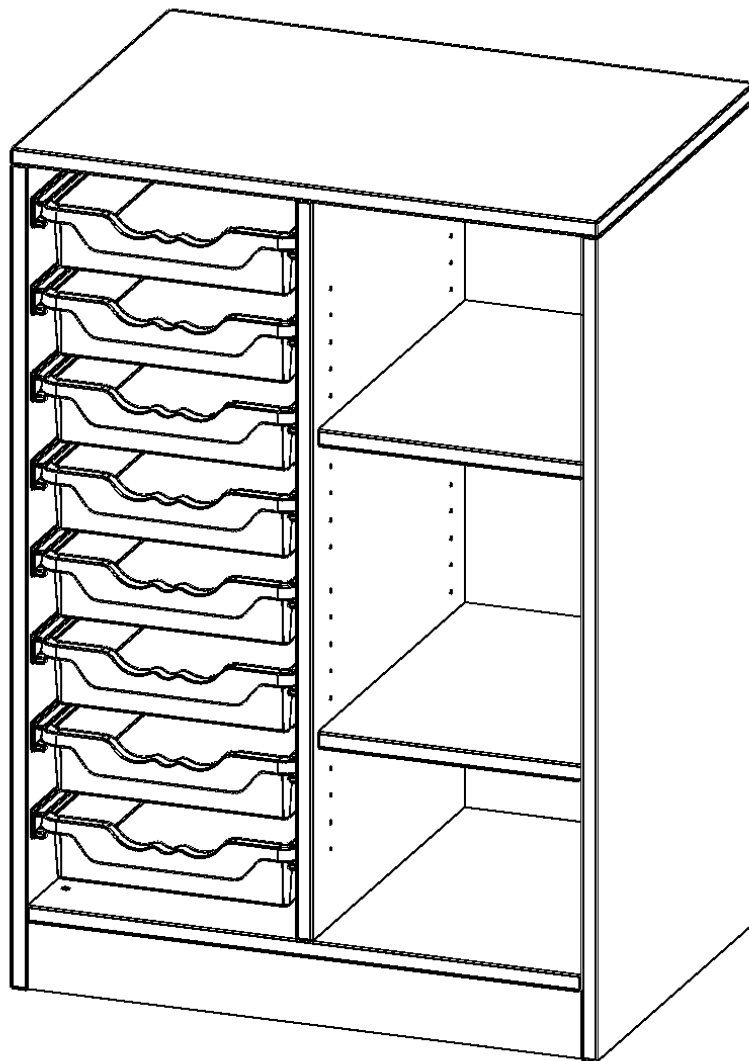

### PRODUKTBESCHREIBUNG

Unsere evo180 Regale und Schränke in verschiedenen Höhen und Breiten, sind ein Kernstück unseres evo180 Schrankwandprogrammes. Die Rückwand ist als Sichtrückwand ausgeführt, dementsprechend eignen sich alle evo180 Einzelschränke oder Schrankwände auch als Raumteiler.

Die praktischen ErgoTray Boxen sind in verschiedenen Farben erhältlich sowie in 2 Höhen verfügbar - es gibt hohe und flache Boxen. Wir bieten im Rahmen der evo180 Serie viele Regale und Schränke mit ErgoTray Boxen an. Damit alles zusammen passt, finden Sie auch Schränke und Regale ohne Boxen - aber in den dazu passenden Breiten. Die Sideboards bis 3,5 Ordnerhöhen sind alle wahlweise mit Sockel, fahrbar oder mit stabilen Metallmöbelstellfüßen erhältlich. Die fahrbaren Sideboards verfügen über 4 Rollen, davon sind 2 feststellbar.

### Zubehör

### EIGENSCHAFTEN

- ErgoTray Regal, 2,5 Ordnerhöhen
- links mit 8 flachen ErgoTray Boxen
- rechts mit 3 offenen Fächern
- mit Sichtrückwand
- mit Sockel

Freistehend

Artikelnummer	E70525KRS	
Breite / Höhe / Tiefe	703 mm / 1000 mm / 500 mm	27.7" / 39.4" / 19.7"
Ordnerhöhen	2	
Einlegeböden	2	
Fächer	3	
Aufbewahrungsboxen	8	
Montageart	Freistehend	
Einsatzbereich	Krippe, Kindergarten, Grundschule, Weiterführende Schule, Büro und Objekt	
Material	Kunststoff, Melaminplatte	
Produktlinie	evo180	
Bauart	Mittelwand	