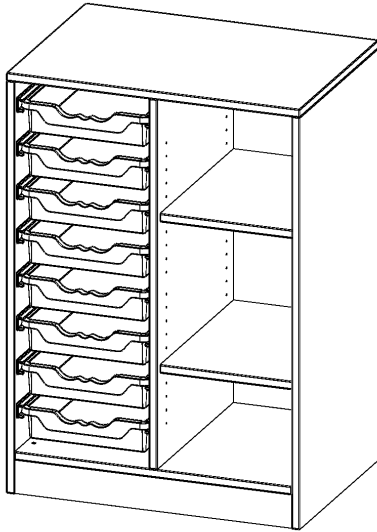

## ERGOTRAY REGAL, ZWEIREIHIG, 2,5 ORDNERHÖHEN - EVO180 SERIE

MIT SOCKEL (81 MM), RECHTS 3 FÄCHER, LINKS 8 FLACHE ERGOTRAY BOXEN, B/H/T: 70,3X100X50 CM

### PRODUKTBESCHREIBUNG

Unsere evo180 Regale und Schränke in verschiedenen Höhen und Breiten, sind ein Kernstück unseres evo180 Schrankwandprogrammes. Die Rückwand ist als Sichtrückwand ausgeführt, dementsprechend eignen sich alle evo180 Einzelschränke oder Schrankwände auch als Raumteiler.

Die praktischen ErgoTray Boxen sind in verschiedenen Farben erhältlich sowie in 2 Höhen verfügbar - es gibt hohe und flache Boxen. Wir bieten im Rahmen der evo180 Serie viele Regale und Schränke mit ErgoTray Boxen an. Damit alles zusammen passt, finden Sie auch Schränke und Regale ohne Boxen - aber in den dazu passenden Breiten. Die Sideboards bis 3,5 Ordnerhöhen sind alle wahlweise mit Sockel, fahrbar oder mit stabilen Metallmöbelstellfüßen erhältlich. Die fahrbaren Sideboards verfügen über 4 Rollen, davon sind 2 feststellbar.

### EIGENSCHAFTEN

- ErgoTray Regal, 2,5 Ordnerhöhen
- links mit 8 flachen ErgoTray Boxen
- rechts mit 3 offenen Fächern
- mit Sichtrückwand
- mit Sockel

Freistehend

Artikelnummer	E70525KRS	
Breite / Höhe / Tiefe	703 mm / 1000 mm / 500 mm	27.7" / 39.4" / 19.7"
Ordnerhöhen	2	
Einlegeböden	2	
Fächer	3	
Aufbewahrungsboxen	8	
Montageart	Freistehend	
Einsatzbereich	Krippe, Kindergarten, Grundschule, Weiterführende Schule, Büro und Objekt	
Material	Kunststoff, Melaminplatte	
Produktlinie	evo180	
Bauart	Mittelwand	