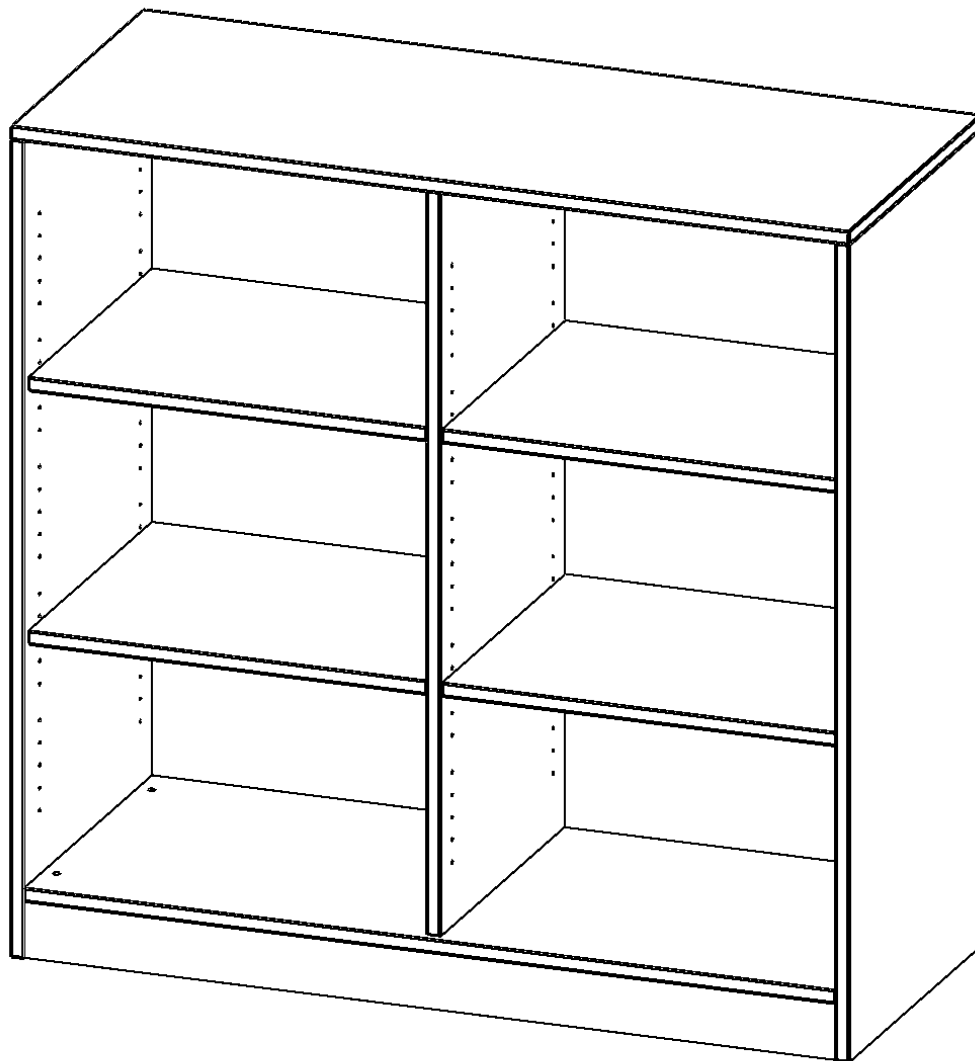

### PRODUKTBESCHREIBUNG

Unsere evo180 Regale und Schränke in verschiedenen Höhen und Breiten, sind ein Kernstück unseres evo180 Schrankwandprogrammes. Die Rückwand ist als Sichtrückwand ausgeführt, dementsprechend eignen sich alle evo180 Einzelregale oder Regalwände auch als Raumteiler. Der Sockel hat eine Höhe von 81 mm und ist an der Unterseite mit bodenschonenden Kunststoffgleitern ausgestattet.

### EIGENSCHAFTEN

- Freistehendes Regal, 3 Ordnerhöhen
- mit Mittelwand
- Sichtrückwand
- Höhe 118 cm für Standard Ordner
- mit Sockel

### Zubehör

Freistehend

| Artikelnummer         | R3RM   |                       |
|-----------------------|--|-----------------------|
| Breite / Höhe / Tiefe | 1000 mm / 1180 mm / 400 mm   | 39.4" / 46.5" / 15.7" |
| Ordnerhöhen           | 3  |                       |
| Einlegeböden          | 4  |                       |
| Fächer                | 6  |                       |
| Montageart            | Freistehend  |                       |
| Einsatzbereich        | Grundschule, Weiterführende Schule, Büro und Objekt, Konferenzraum |                       |
| Material              | Melaminplatte  |                       |
| Produktlinie          | evo180   |                       |
| Bauart                | Mittelwand, Untermodul   |                       |