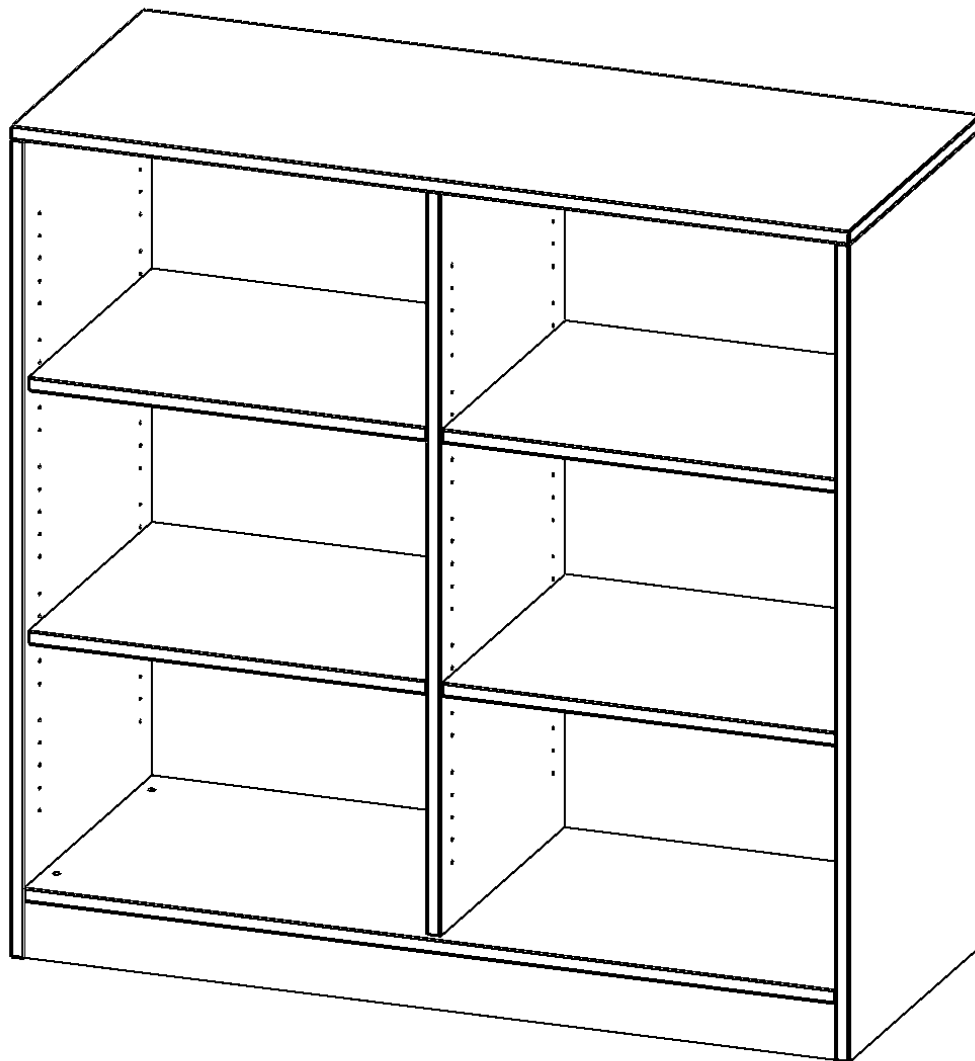

R3RM

PRODUKTDATENBLATT
WWW.MOEBELWERK-NIESKY.DE

REGAL, 3 ORDNERHÖHEN - SERIE EVO 180

GESAMTHÖHE 118 CM, MIT SOCKEL, MIT MITTELWAND

PRODUKTBECHREIBUNG

Unsere evo180 Regale und Schränke in verschiedenen Höhen und Breiten, sind ein Kernstück unseres evo180 Schrankwandprogrammes. Die Rückwand ist als Sichtrückwand ausgeführt, dementsprechend eignen sich alle evo180 Einzelregale oder Regalwände auch als Raumteiler. Der Sockel hat eine Höhe von 81 mm und ist an der Unterseite mit bodenschonenden Kunststoffgleitern ausgestattet.

Alle Regale werden aus melaminharzbeschichteter E1 Feinspanplatte gefertigt, welche FSC zertifiziert und formaldehydfrei sind. Als Kanten verwenden wir besonders robuste 2 mm starke ABS Kanten, die unter hoher Temperatur fest verleimt werden. Bitte wählen Sie Ihr Wunschdekor aus unserer Dekorpalette aus. Die Einlegeböden sind im Raster von 32 mm verstellbar. Unsere hochwertigen Bodenträger verfügen über einen "Ausziehstop", so wird verhindert, dass Böden mit Inhalt aus dem Regal oder Schrank rutschen können.

Konfigurieren Sie Ihr Wunsch Regal, indem Sie bei den angebotenen Varianten Ihre Auswahl treffen.

EIGENSCHAFTEN

- Freistehendes Regal, 3 Ordnerhöhen
- mit Mittelwand
- Sichtrückwand
- Höhe 118 cm für Standard Ordner
- mit Sockel

Zubehör

Freistehend

Artikelnummer	R3RM	
Breite / Höhe / Tiefe	1000 mm / 1180 mm / 400 mm	39.4" / 46.5" / 15.7"
Ordnerhöhen	3	
Einlegeböden	4	
Fächer	6	
Montageart	Freistehend	
Einsatzbereich	Grundschule, Weiterführende Schule, Büro und Objekt, Konferenzraum	
Material	Melaminplatte	
Produktlinie	evo180	
Bauart	Mittelwand, Untermodul	