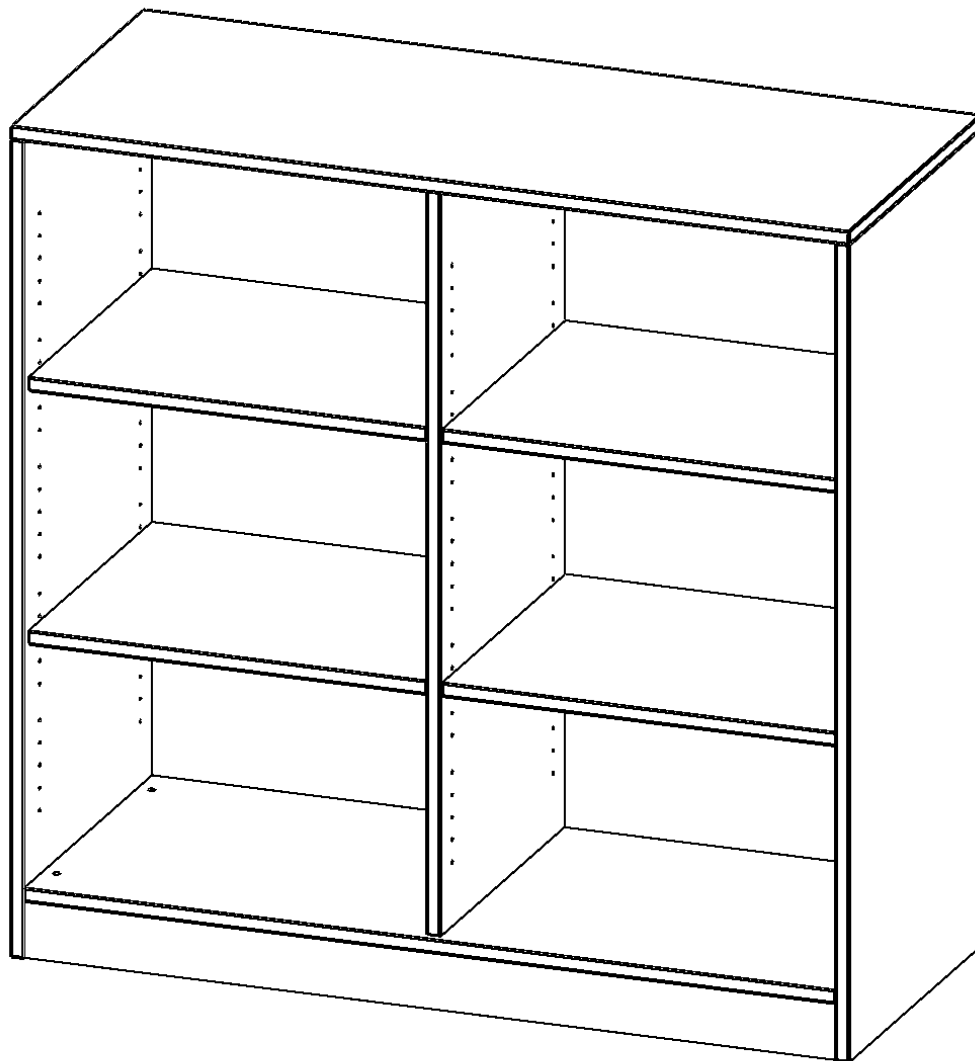

### PRODUKTBESCHREIBUNG

Unsere evo180 Regale und Schränke in verschiedenen Höhen und Breiten, sind ein Kernstück unseres evo180 Schrankwandprogrammes. Die Rückwand ist als Sichtrückwand ausgeführt, dementsprechend eignen sich alle evo180 Einzelregale oder Regalwände auch als Raumteiler. Der Sockel hat eine Höhe von 81 mm und ist an der Unterseite mit bodenschonenden Kunststoffgleitern ausgestattet.

### EIGENSCHAFTEN

- Freistehendes Regal, 3 Ordnerhöhen
- mit Mittelwand
- Sichtrückwand
- Höhe 118 cm für Standard Ordner
- mit Sockel

### Zubehör

Freistehend

Artikelnummer	R3RM	
Breite / Höhe / Tiefe	1000 mm / 1180 mm / 400 mm	39.4" / 46.5" / 15.7"
Ordnerhöhen	3	
Einlegeböden	4	
Fächer	6	
Montageart	Freistehend	
Einsatzbereich	Grundschule, Weiterführende Schule, Büro und Objekt, Konferenzraum	
Material	Melaminplatte	
Produktlinie	evo180	
Bauart	Mittelwand, Untermodul	