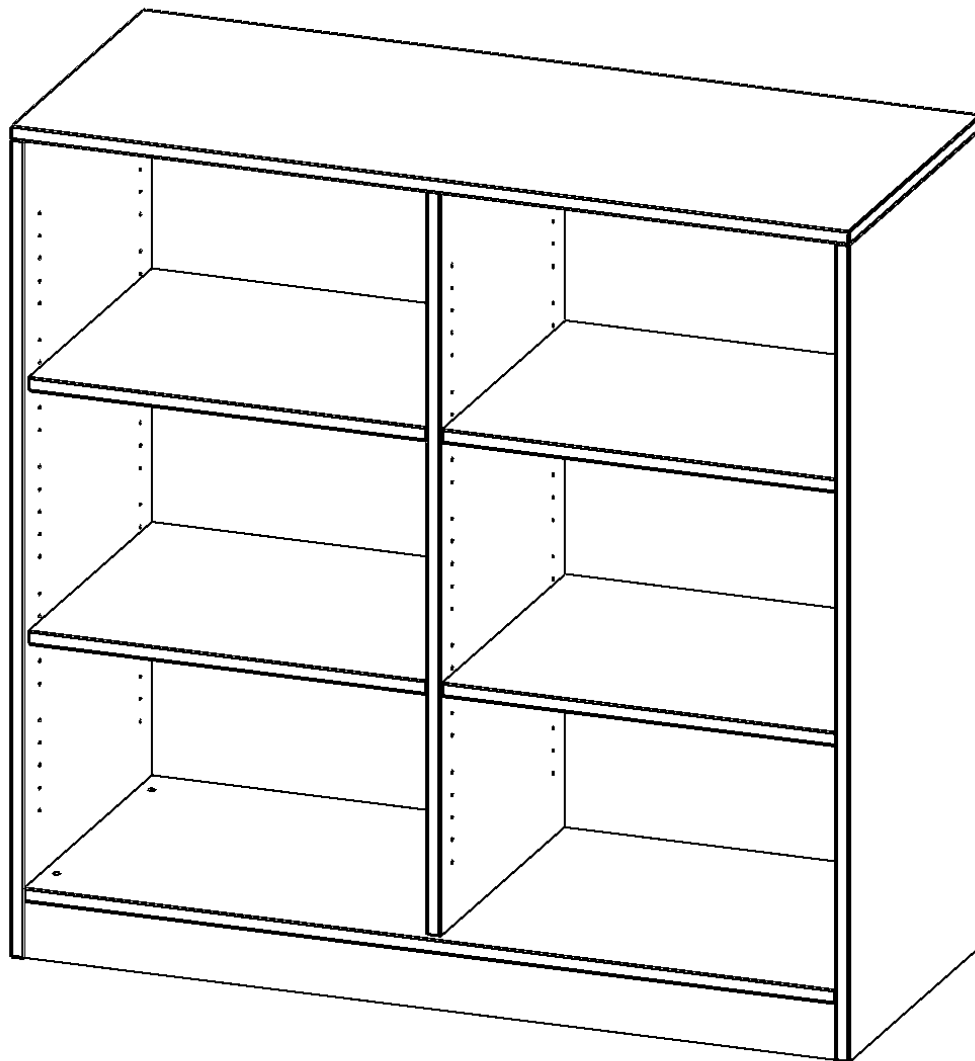

R3RM

PRODUKTDATENBLATT
WWW.MOEBELWERK-NIESKY.DE

REGAL, 3 ORDNERHÖHEN - SERIE EVO 180

GESAMTHÖHE 118 CM, MIT SOCKEL, MIT MITTELWAND

PRODUKTBESCHREIBUNG

Unsere evo180 Regale und Schränke in verschiedenen Höhen und Breiten, sind ein Kernstück unseres evo180 Schrankwandprogrammes. Die Rückwand ist als Sichtrückwand ausgeführt, dementsprechend eignen sich alle evo180 Einzelregale oder Regalwände auch als Raumteiler. Der Sockel hat eine Höhe von 81 mm und ist an der Unterseite mit bodenschonenden Kunststoffgleitern ausgestattet.

Alle Regale werden aus melaminharzbeschichteter E1 Feinspanplatte gefertigt, welche FSC zertifiziert und formaldehydfrei sind. Als Kanten verwenden wir besonders robuste 2 mm starke ABS Kanten, die unter hoher Temperatur fest verleimt werden. Bitte wählen Sie Ihr Wunschdekor aus unserer Dekorpalette aus. Die Einlegeböden sind im Raster von 32 mm verstellbar. Unsere hochwertigen Bodenträger verfügen über einen "Ausziehstop", so wird verhindert, dass Böden mit Inhalt aus dem Regal oder Schrank rutschen können.

Konfigurieren Sie Ihr Wunsch Regal, indem Sie bei den angebotenen Varianten Ihre Auswahl treffen.

EIGENSCHAFTEN

- Freistehendes Regal, 3 Ordnerhöhen
- mit Mittelwand
- Sichtrückwand
- Höhe 118 cm für Standard Ordner
- mit Sockel

Zubehör

Freistehend

Artikelnummer	R3RM	
Breite / Höhe / Tiefe	1000 mm / 1180 mm / 400 mm	39.4" / 46.5" / 15.7"
Ordnerhöhen	3	
Einlegeböden	4	
Fächer	6	
Montageart	Freistehend	
Einsatzbereich	Grundschule, Weiterführende Schule, Büro und Objekt, Konferenzraum	
Material	Melaminplatte	
Produktlinie	evo180	
Bauart	Mittelwand, Untermodul	