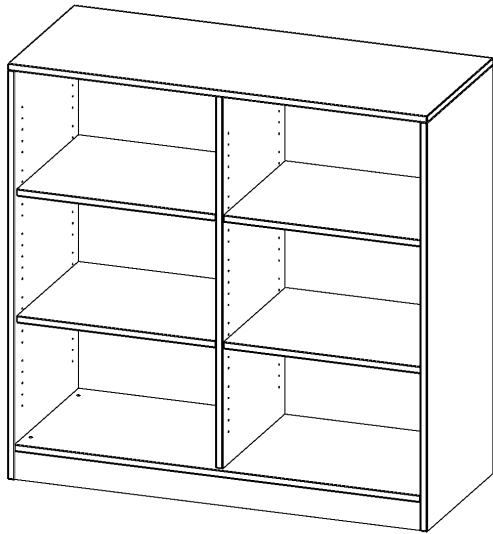

## REGAL, 3 ORDNERHÖHEN - SERIE EVO 180

MIT SOCKEL, B/H/T: 120X118X50 CM, MIT MITTELWAND

### PRODUKTBESCHREIBUNG

Unsere evo180 Regale und Schränke in verschiedenen Höhen und Breiten, sind ein Kernstück unseres evo180 Schrankwandprogrammes. Die Rückwand ist als Sichtrückwand ausgeführt, dementsprechend eignen sich alle evo180 Einzelregale oder Regalwände auch als Raumteiler. Der Sockel hat eine Höhe von 81 mm und ist an der Unterseite mit bodenschonenden Kunststoffgleitern ausgestattet.

### EIGENSCHAFTEN

- Freistehendes Regal, 3 Ordnerhöhen
- mit Mittelwand
- Sichtrückwand
- Höhe 118 cm für Standard Ordner
- mit Sockel

### Zubehör

Freistehend

Artikelnummer	R12053RM	
Breite / Höhe / Tiefe	1200 mm / 1180 mm / 500 mm	47.2" / 46.5" / 19.7"
Ordnerhöhen	3	
Einlegeböden	4	
Fächer	6	
Montageart	Freistehend	
Einsatzbereich	Grundschule, Weiterführende Schule, Büro und Objekt, Konferenzraum	
Material	Melaminplatte	
Produktlinie	evo180	
Bauart	Mittelwand, Untermodul	