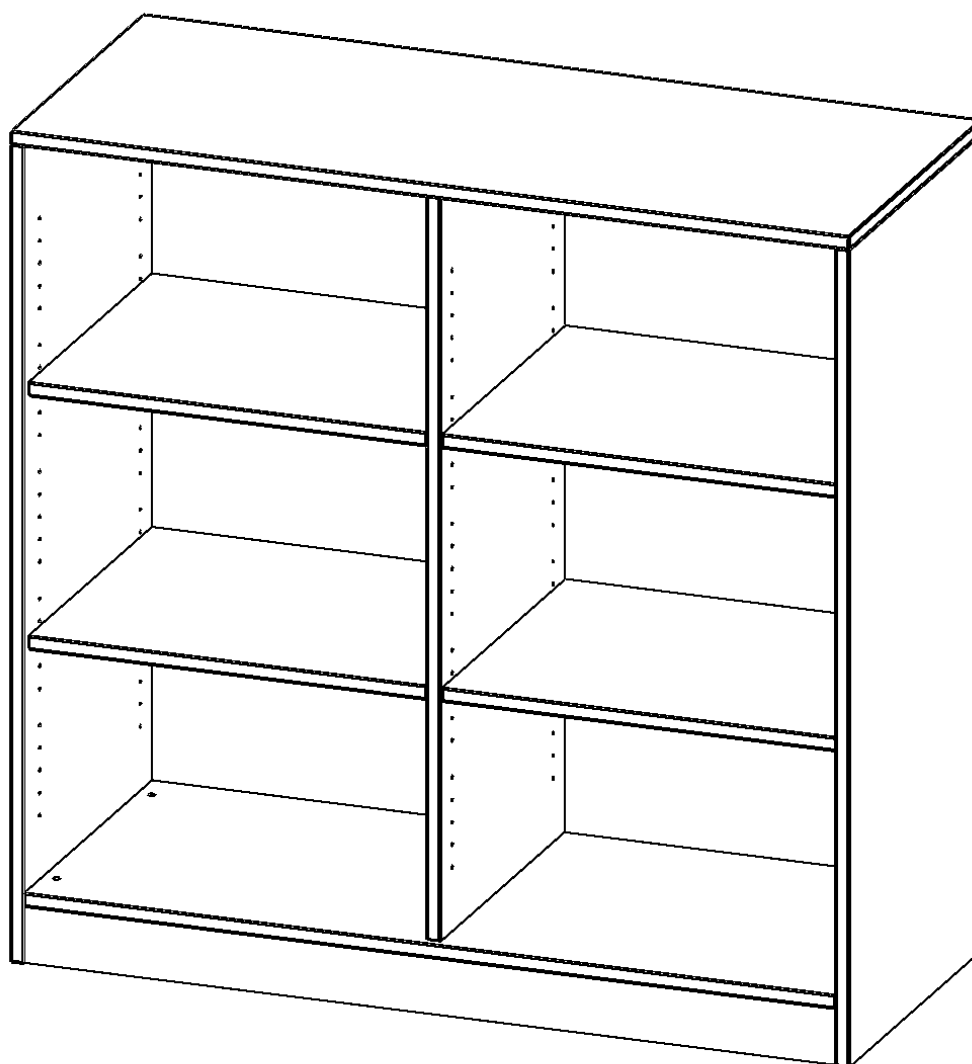

### PRODUKTBESCHREIBUNG

Unsere evo180 Regale und Schränke in verschiedenen Höhen und Breiten, sind ein Kernstück unseres evo180 Schrankwandprogrammes. Die Rückwand ist als Sichtrückwand ausgeführt, dementsprechend eignen sich alle evo180 Einzelregale oder Regalwände auch als Raumteiler. Der Sockel hat eine Höhe von 81 mm und ist an der Unterseite mit bodenschonenden Kunststoffgleitern ausgestattet.

### EIGENSCHAFTEN

- Freistehendes Regal, 3 Ordnerhöhen
- mit Mittelwand
- Sichtrückwand
- Höhe 118 cm für Standard Ordner
- mit Sockel

### Zubehör

Freistehend

Artikelnummer	R12053RM	
Breite / Höhe / Tiefe	1200 mm / 1180 mm / 500 mm	47.2" / 46.5" / 19.7"
Ordnerhöhen	3	
Einlegeböden	4	
Fächer	6	
Montageart	Freistehend	
Einsatzbereich	Grundschule, Weiterführende Schule, Büro und Objekt, Konferenzraum	
Material	Melaminplatte	
Produktlinie	evo180	
Bauart	Mittelwand, Untermodul	