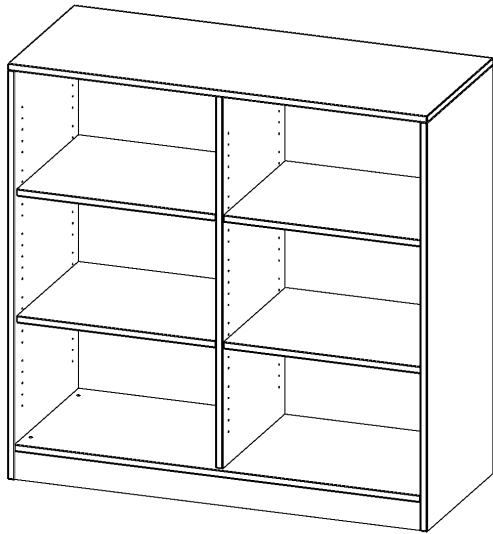

R12053RM

PRODUKTDATENBLATT
WWW.MOEBELWERK-NIESKY.DE

REGAL, 3 ORDNERHÖHEN - SERIE EVO 180

MIT SOCKEL, B/H/T: 120X118X50 CM, MIT MITTELWAND

PRODUKTBESCHREIBUNG

Unsere evo180 Regale und Schränke in verschiedenen Höhen und Breiten, sind ein Kernstück unseres evo180 Schrankwandprogrammes. Die Rückwand ist als Sichtrückwand ausgeführt, dementsprechend eignen sich alle evo180 Einzelregale oder Regalwände auch als Raumteiler. Der Sockel hat eine Höhe von 81 mm und ist an der Unterseite mit bodenschonenden Kunststoffgleitern ausgestattet.

Alle Regale werden aus melaminharzbeschichteter E1 Feinspanplatte gefertigt, welche FSC zertifiziert und formaldehydfrei sind. Als Kanten verwenden wir besonders robuste 2 mm starke ABS Kanten, die unter hoher Temperatur fest verleimt werden. Bitte wählen Sie Ihr Wunschdekor aus unserer Dekorpalette aus. Die Einlegeböden sind im Raster von 32 mm verstellbar. Unsere hochwertigen Bodenträger verfügen über einen "Ausziehstop", so wird verhindert, dass Böden mit Inhalt aus dem Regal oder Schrank rutschen können.

Konfigurieren Sie Ihr Wunsch Regal, indem Sie bei den angebotenen Varianten Ihre Auswahl treffen.

EIGENSCHAFTEN

- Freistehendes Regal, 3 Ordnerhöhen
- mit Mittelwand
- Sichtrückwand
- Höhe 118 cm für Standard Ordner
- mit Sockel

Zubehör

Freistehend

Artikelnummer	R12053RM	
Breite / Höhe / Tiefe	1200 mm / 1180 mm / 500 mm	47.2" / 46.5" / 19.7"
Ordnerhöhen	3	
Einlegeböden	4	
Fächer	6	
Montageart	Freistehend	
Einsatzbereich	Grundschule, Weiterführende Schule, Büro und Objekt, Konferenzraum	
Material	Melaminplatte	
Produktlinie	evo180	
Bauart	Mittelwand, Untermodul	