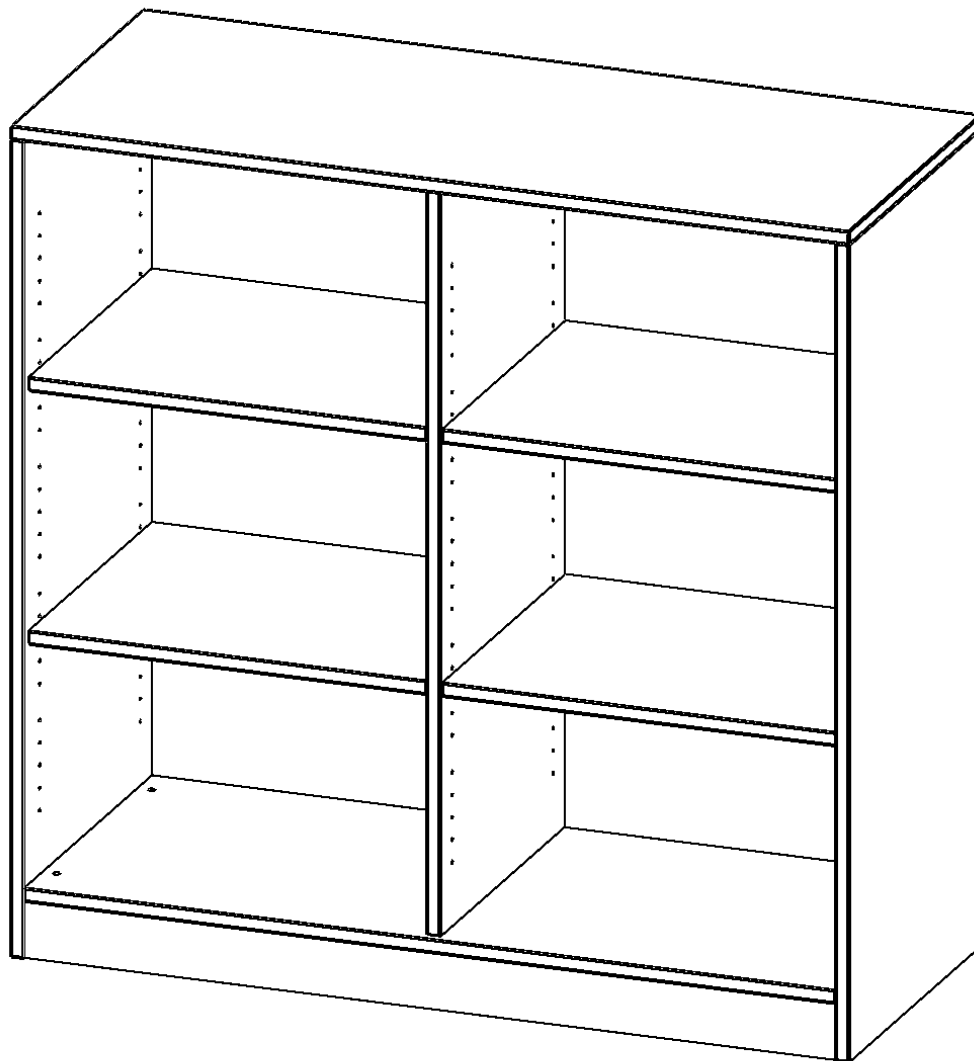

### PRODUKTBESCHREIBUNG

Unsere evo180 Regale und Schränke in verschiedenen Höhen und Breiten, sind ein Kernstück unseres evo180 Schrankwandprogrammes. Die Rückwand ist als Sichtrückwand ausgeführt, dementsprechend eignen sich alle evo180 Einzelregale oder Regalwände auch als Raumteiler. Der Sockel hat eine Höhe von 81 mm und ist an der Unterseite mit bodenschonenden Kunststoffgleitern ausgestattet.

### EIGENSCHAFTEN

- Freistehendes Regal, 3 Ordnerhöhen
- mit Mittelwand
- Sichtrückwand
- Höhe 118 cm für Standard Ordner
- mit Sockel

### Zubehör

Freistehend

|                       |  |                       |
|-----------------------|--|-----------------------|
| Artikelnummer         | R12053RM   |                       |
| Breite / Höhe / Tiefe | 1200 mm / 1180 mm / 500 mm   | 47.2" / 46.5" / 19.7" |
| Ordnerhöhen           | 3  |                       |
| Einlegeböden          | 4  |                       |
| Fächer                | 6  |                       |
| Montageart            | Freistehend  |                       |
| Einsatzbereich        | Grundschule, Weiterführende Schule, Büro und Objekt, Konferenzraum |                       |
| Material              | Melaminplatte  |                       |
| Produktlinie          | evo180   |                       |
| Bauart                | Mittelwand, Untermodul   |                       |