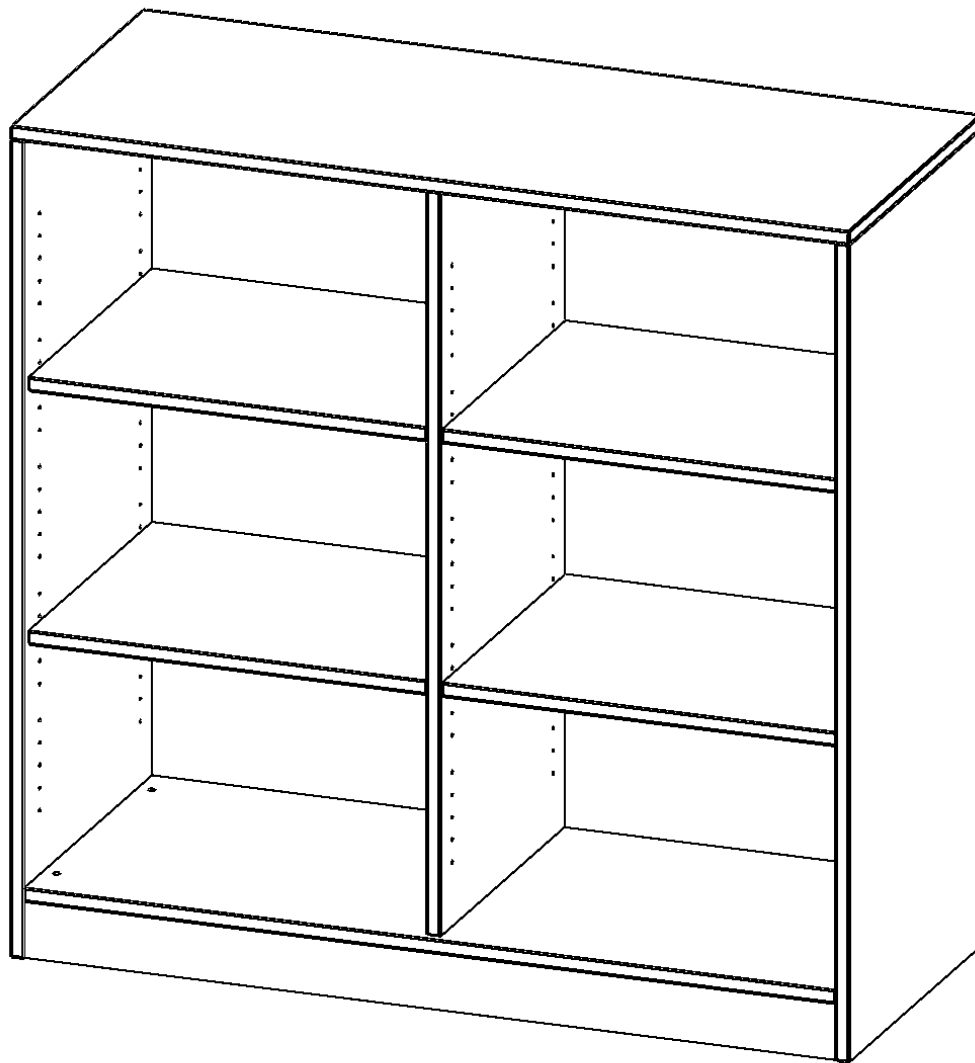

R12053RM

PRODUKTDATENBLATT
WWW.MOEBELWERK-NIESKY.DE

REGAL, 3 ORDNERHÖHEN - SERIE EVO 180

MIT SOCKEL, B/H/T: 120X118X50 CM, MIT MITTELWAND

PRODUKTBESCHREIBUNG

Unsere evo180 Regale und Schränke in verschiedenen Höhen und Breiten, sind ein Kernstück unseres evo180 Schrankwandprogrammes. Die Rückwand ist als Sichtrückwand ausgeführt, dementsprechend eignen sich alle evo180 Einzelregale oder Regalwände auch als Raumteiler. Der Sockel hat eine Höhe von 81 mm und ist an der Unterseite mit bodenschonenden Kunststoffgleitern ausgestattet.

Alle Regale werden aus melaminharzbeschichteter E1 Feinspanplatte gefertigt, welche FSC zertifiziert und formaldehydfrei sind. Als Kanten verwenden wir besonders robuste 2 mm starke ABS Kanten, die unter hoher Temperatur fest verleimt werden. Bitte wählen Sie Ihr Wunschdekor aus unserer Dekorpalette aus. Die Einlegeböden sind im Raster von 32 mm verstellbar. Unsere hochwertigen Bodenträger verfügen über einen "Ausziehstop", so wird verhindert, dass Böden mit Inhalt aus dem Regal oder Schrank rutschen können.

Konfigurieren Sie Ihr Wunsch Regal, indem Sie bei den angebotenen Varianten Ihre Auswahl treffen.

EIGENSCHAFTEN

- Freistehendes Regal, 3 Ordnerhöhen
- mit Mittelwand
- Sichtrückwand
- Höhe 118 cm für Standard Ordner
- mit Sockel

Zubehör

Freistehend

Artikelnummer	R12053RM	
Breite / Höhe / Tiefe	1200 mm / 1180 mm / 500 mm	47.2" / 46.5" / 19.7"
Ordnerhöhen	3	
Einlegeböden	4	
Fächer	6	
Montageart	Freistehend	
Einsatzbereich	Grundschule, Weiterführende Schule, Büro und Objekt, Konferenzraum	
Material	Melaminplatte	
Produktlinie	evo180	
Bauart	Mittelwand, Untermodul	