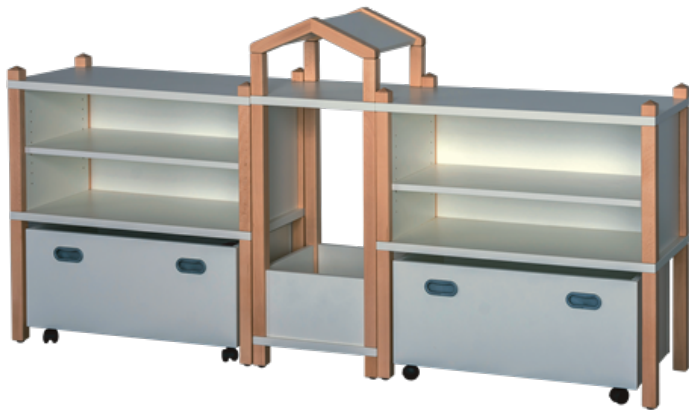

FRS S42

PRODUKTDATENBLATT
WWW.MOEBELWERK-NIESKY.DE

FERTIGREGALSYSTEM IN STOLLENBAUWEISE "SIMON"

B/H/T: 204X80/104X40 CM, NR. 42

PRODUKTBESCHREIBUNG

Ob an der Wand oder frei im Raum aufgestellt, ist das Regalsystem für verschiedenste Gruppenraumbereiche geeignet. 2 große Rollkästen bieten Platz für Bausteine, Bücher Spielsachen und vieles mehr.

Zubehör

EIGENSCHAFTEN

- 2 Rollkästen
- Regale mit hoher Sockelnische
- Turm mit Kasten
- Dachaufsatz

Freistehend

Artikelnummer	FRS S42	
Breite / Höhe / Tiefe	2040 mm / 800 mm - 1040 mm / 400 mm	80.3" / 31.5" - 40.9" / 15.7"
Gewicht	85 kg	187.4 lbs
Einlegeböden	2	
Konstruktionsböden	2	
Fächer	4	
Aufbewahrungsboxen	2	
Montageart	Freistehend	
Einsatzbereich	Krippe, Kindergarten, Grundschule	
Material	Holz, Melaminplatte	
Bauart	Stollenbauweise	