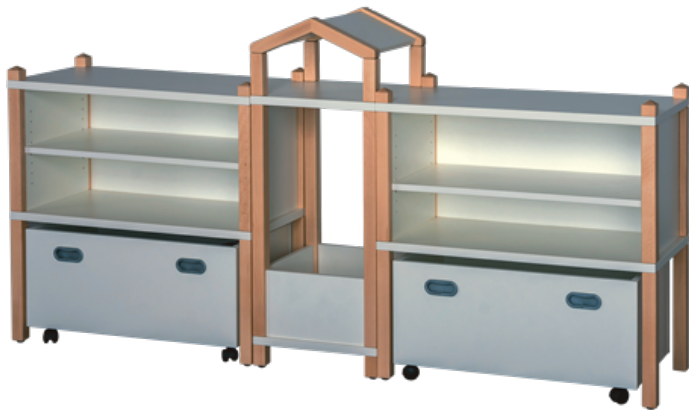

FRS S42

PRODUKTDATENBLATT
WWW.MOEBELWERK-NIESKY.DE

FERTIGREGALSYSTEM IN STOLLENBAUWEISE "SIMON"

B/H/T: 204X80/104X40 CM, NR. 42

PRODUKTBESCHREIBUNG

Ob an der Wand oder frei im Raum aufgestellt, ist das Regalsystem für verschiedenste Gruppenraumbereiche geeignet. 2 große Rollkästen bieten Platz für Bausteine, Bücher Spielsachen und vieles mehr.

Zubehör

EIGENSCHAFTEN

- 2 Rollkästen
- Regale mit hoher Sockelnische
- Turm mit Kasten
- Dachaufsatz

Freistehend

Artikelnummer	FRS S42	
Breite / Höhe / Tiefe	2040 mm / 800 mm - 1040 mm / 400 mm	80.3" / 31.5" - 40.9" / 15.7"
Einlegeböden	2	
Konstruktionsböden	2	
Fächer	4	
Aufbewahrungsboxen	2	
Montageart	Freistehend	
Einsatzbereich	Krippe, Kindergarten, Grundschule	
Material	Holz, Melaminplatte	
Bauart	Stollenbauweise	