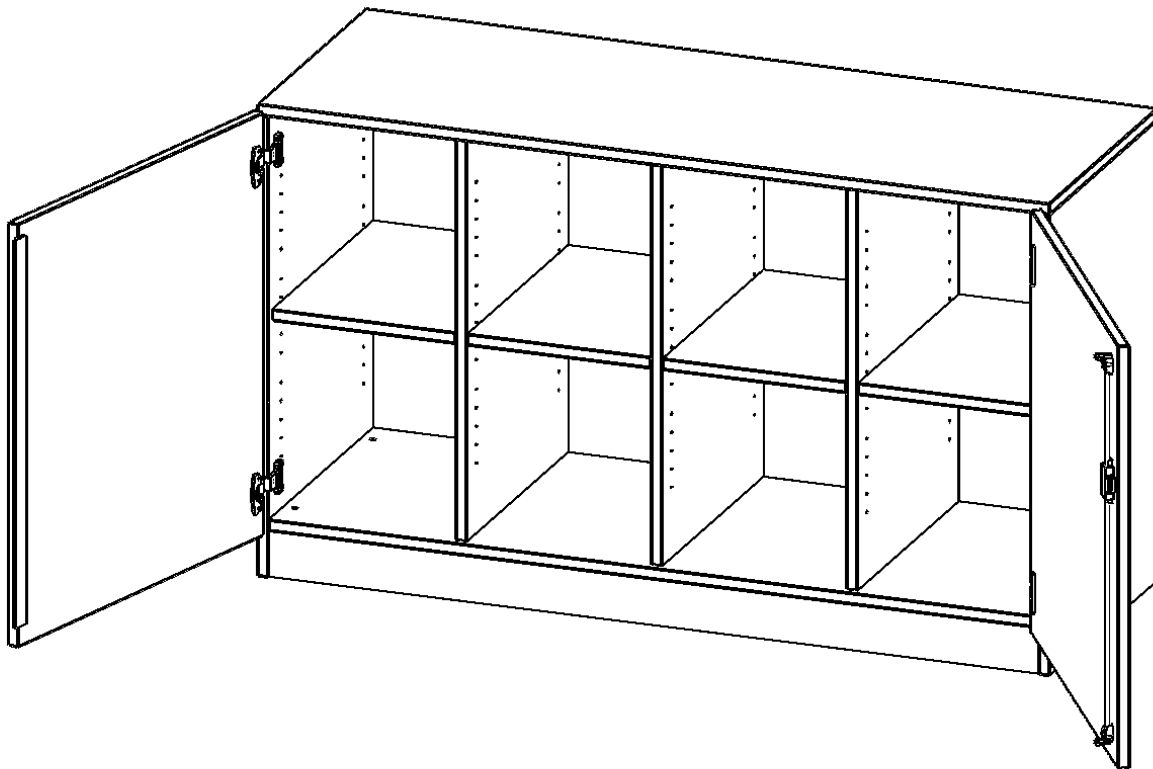

E13952TMMM

PRODUKTDATENBLATT
WWW.MOEBELWERK-NIESKY.DE

SCHRANK, VIERREIHIG, 2 ORDNERHÖHEN - EVO180 SERIE

BREITE 138,7 CM, GESAMTHÖHE 82 CM, ZWEIFELIG, ZWEITÜRIG, MIT SOCKEL, OHNE BOXEN

PRODUKTBESCHREIBUNG

Die evo180 Regale und Schränke in verschiedenen Höhen und Breiten sind ein Kernstück unseres evo180 Schrankwandprogrammes. Die Rückwand ist als Sichtrückwand ausgeführt, dementsprechend eignen sich alle evo180 Einzelregale oder Regalwände auch als Raumteiler. Der Sockel hat eine Höhe von 81 mm und ist an der Unterseite mit bodenschonenden Kunststoffgleitern ausgestattet.

Konfigurieren Sie Ihren Wunsch Schrank indem Sie bei den angebotenen Varianten Ihre Auswahl treffen.

Wir bieten im Rahmen der evo180 Serie viele Regale und Schränke mit ErgoTray Boxen an. Dass alles zusammen passt, finden Sie auch Schränke und Regale ohne Boxen, aber in den dazu passenden Breiten. Die Sideboards bis 3,5 Ordnerhöhen sind alle wahlweise mit Sockel, fahrbar oder mit stabilen Metallmöbelstellfüßen erhältlich. Die fahrbaren Sideboards verfügen über 4 Rollen, davon sind 2 feststellbar. Die ErgoTray Boxen sind in verschiedenen Farben erhältlich.

EIGENSCHAFTEN

- ErgoTray Schrank, 2 Ordnerhöhen
- ohne Boxen, 8 offene Fächer
- Sichtrückwand
- Höhe 82 cm für Standard Ordner

Zubehör

Freistehend

Artikelnummer	E13952TMMM	
Breite / Höhe / Tiefe	1387 mm / 820 mm / 500 mm	54.6" / 32.3" / 19.7"
Ordnerhöhen	2	
Einlegeböden	4	
Fächer	8	
Montageart	Freistehend	
Einsatzbereich	Krippe, Kindergarten, Grundschule, Weiterführende Schule, Büro und Objekt	
Material	Kunststoff, Melaminplatte	
Bauart	Abschließbar, Mittelwand, Schubladen, Untermodul	
Produktlinie	evo180	