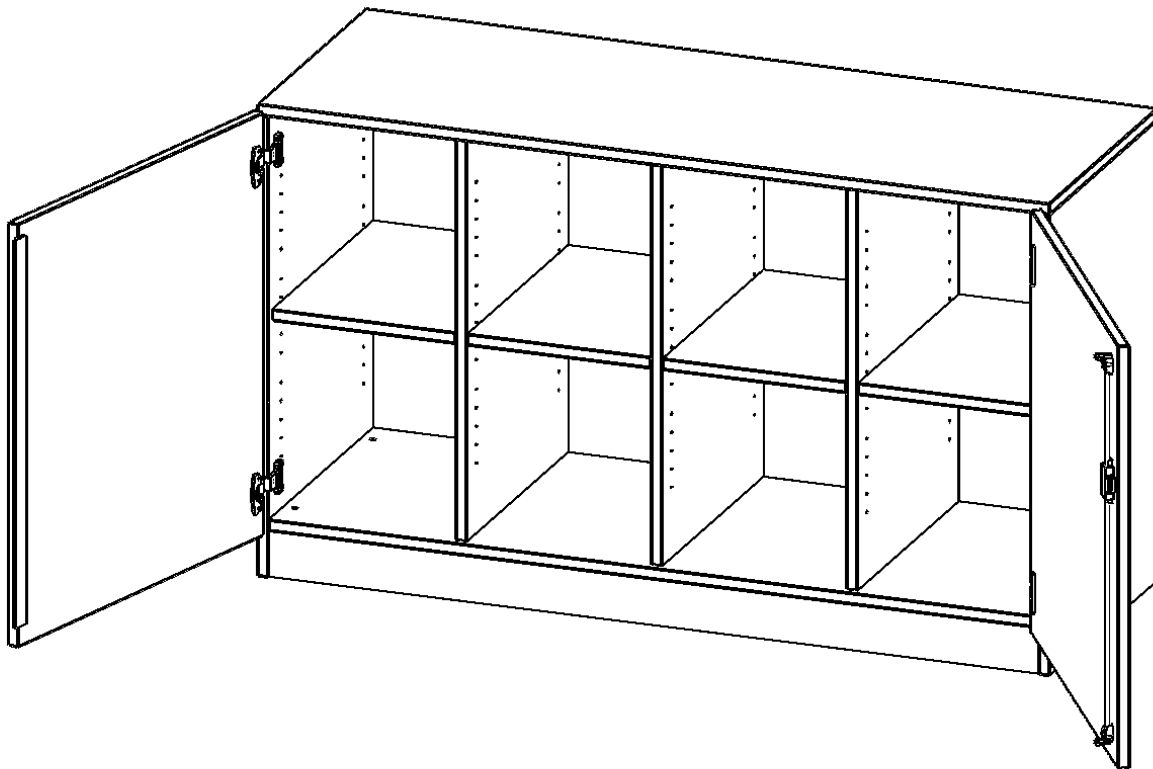

E13952TMMM

PRODUKTDATENBLATT
WWW.MOEBELWERK-NIESKY.DE

SCHRANK, VIERREIHIG, 2 ORDNERHÖHEN - EVO180 SERIE

BREITE 138,7 CM, GESAMTHÖHE 82 CM, ZWEIFTEILIG, ZWEITÜRIG, MIT SOCKEL, OHNE BOXEN

PRODUKTBESCHREIBUNG

Die evo180 Regale und Schränke in verschiedenen Höhen und Breiten sind ein Kernstück unseres evo180 Schrankwandprogrammes. Die Rückwand ist als Sichrückwand ausgeführt, dementsprechend eignen sich alle evo180 Einzelregale oder Regalwände auch als Raumteiler. Der Sockel hat eine Höhe von 81 mm und ist an der Unterseite mit bodenschonenden Kunststoffgleitern ausgestattet.

Konfigurieren Sie Ihren Wunsch Schrank indem Sie bei den angebotenen Varianten Ihre Auswahl treffen.

Wir bieten im Rahmen der evo180 Serie viele Regale und Schränke mit ErgoTray Boxen an. Dass alles zusammen passt, finden Sie auch Schränke und Regale ohne Boxen, aber in den dazu passenden Breiten. Die Sideboards bis 3,5 Ordnerhöhen sind alle wahlweise mit Sockel, fahrbar oder mit stabilen Metallmöbelstellfüßen erhältlich. Die fahrbaren Sideboards verfügen über 4 Rollen, davon sind 2 feststellbar. Die ErgoTray Boxen sind in verschiedenen Farben erhältlich.

EIGENSCHAFTEN

- ErgoTray Schrank, 2 Ordnerhöhen
- ohne Boxen, 8 offene Fächer
- Sichrückwand
- Höhe 82 cm für Standard Ordner

Zubehör

Freistehend

Artikelnummer	E13952TMMM	
Breite / Höhe / Tiefe	1387 mm / 820 mm / 500 mm	54.6" / 32.3" / 19.7"
Ordnerhöhen	2	
Einlegeböden	4	
Fächer	8	
Montageart	Freistehend	
Einsatzbereich	Krippe, Kindergarten, Grundschule, Weiterführende Schule, Büro und Objekt	
Material	Kunststoff, Melaminplatte	
Bauart	Abschließbar, Mittelwand, Schubladen, Untermodul	
Produktlinie	evo180	