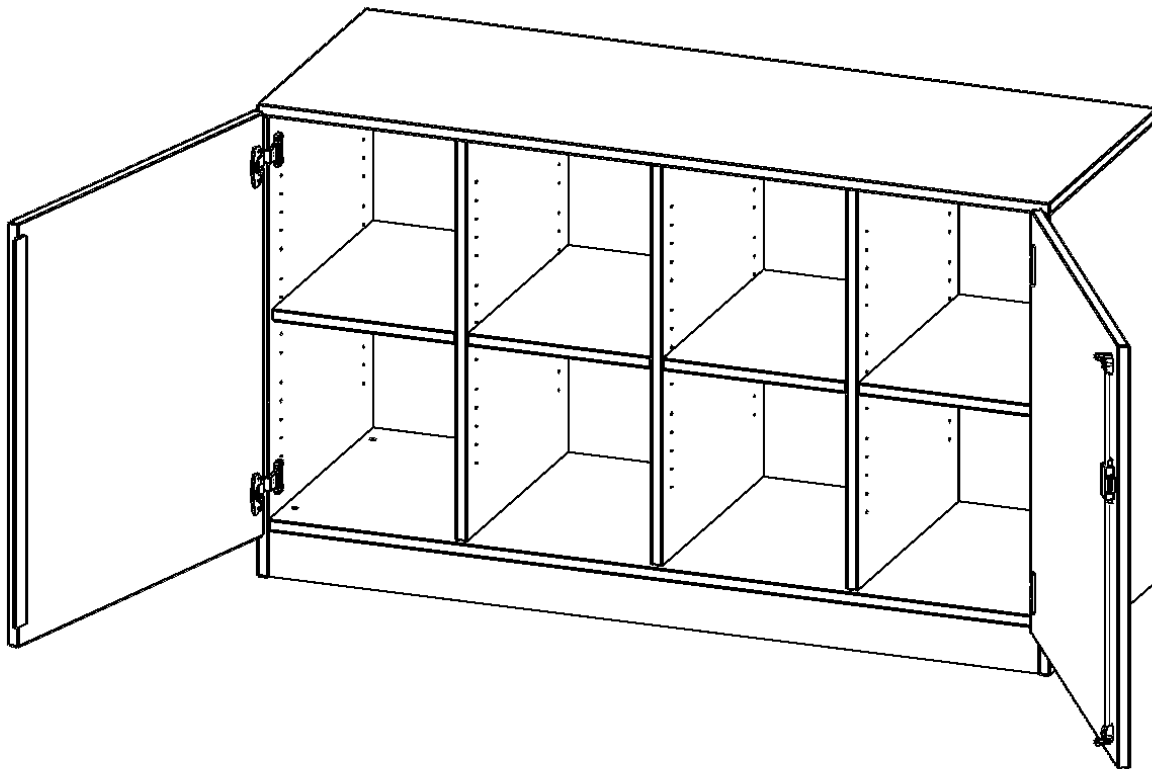

E13952TMMM

PRODUKTDATENBLATT
WWW.MOEBELWERK-NIESKY.DE

SCHRANK, VIERREIHIG, 2 ORDNERHÖHEN - EVO180 SERIE

BREITE 138,7 CM, GESAMTHÖHE 82 CM, ZWEIFELIG, ZWEITÜRIG, MIT SOCKEL, OHNE BOXEN

PRODUKTBESCHREIBUNG

Die evo180 Regale und Schränke in verschiedenen Höhen und Breiten sind ein Kernstück unseres evo180 Schrankwandprogrammes. Die Rückwand ist als Sichrückwand ausgeführt, dementsprechend eignen sich alle evo180 Einzelregale oder Regalwände auch als Raumteiler. Der Sockel hat eine Höhe von 81 mm und ist an der Unterseite mit bodenschonenden Kunststoffgleitern ausgestattet.

Konfigurieren Sie Ihren Wunsch Schrank indem Sie bei den angebotenen Varianten Ihre Auswahl treffen.

Wir bieten im Rahmen der evo180 Serie viele Regale und Schränke mit ErgoTray Boxen an. Dass alles zusammen passt, finden Sie auch Schränke und Regale ohne Boxen, aber in den dazu passenden Breiten. Die Sideboards bis 3,5 Ordnerhöhen sind alle wahlweise mit Sockel, fahrbar oder mit stabilen Metallmöbelstellfüßen erhältlich. Die fahrbaren Sideboards verfügen über 4 Rollen, davon sind 2 feststellbar. Die ErgoTray Boxen sind in verschiedenen Farben erhältlich.

EIGENSCHAFTEN

- ErgoTray Schrank, 2 Ordnerhöhen
- ohne Boxen, 8 offene Fächer
- Sichrückwand
- Höhe 82 cm für Standard Ordner

Zubehör

Freistehend

Artikelnummer	E13952TMMM	
Breite / Höhe / Tiefe	1387 mm / 820 mm / 500 mm	54.6" / 32.3" / 19.7"
Ordnerhöhen	2	
Einlegeböden	4	
Fächer	8	
Montageart	Freistehend	
Einsatzbereich	Krippe, Kindergarten, Grundschule, Weiterführende Schule, Büro und Objekt	
Material	Kunststoff, Melaminplatte	
Bauart	Abschließbar, Mittelwand, Schubladen, Untermodul	
Produktlinie	evo180	