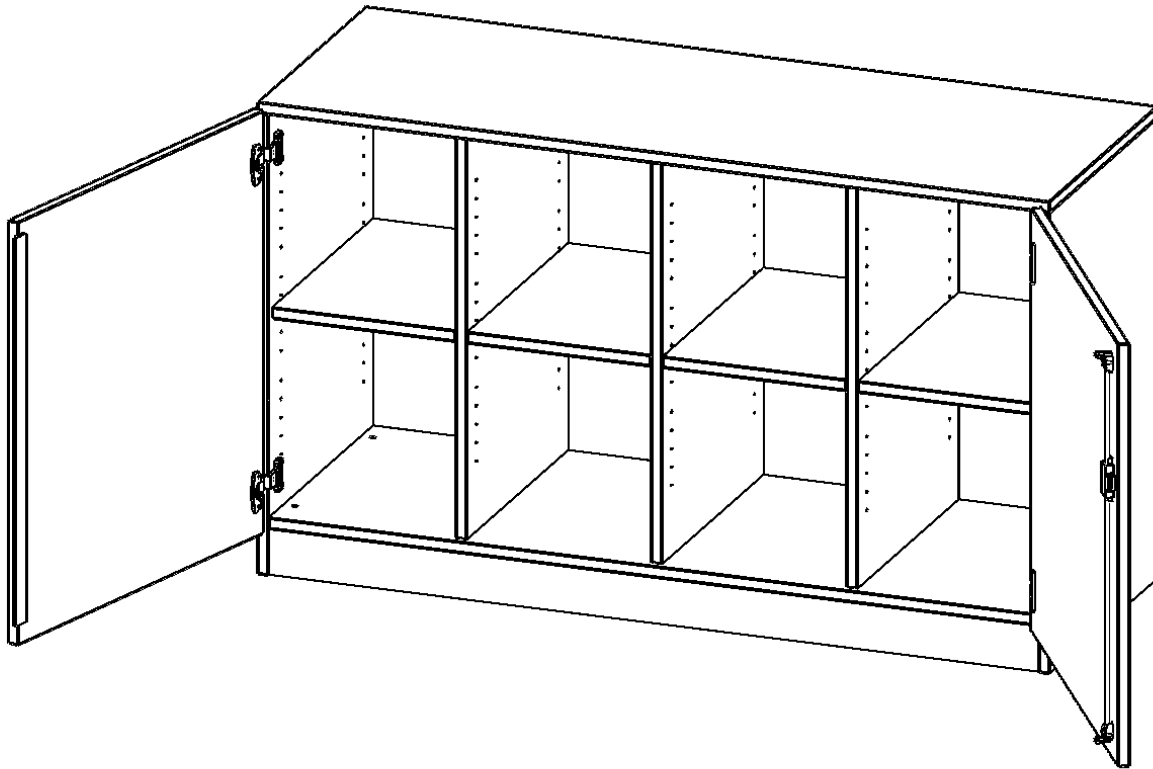

Artikelnummer	E13952TMMM	
Breite / Höhe / Tiefe	1387 mm / 820 mm / 500 mm	54.6" / 32.3" / 19.7"
Ordnerhöhen	2	
Einlegeböden	4	
Fächer	8	
Montageart	Freistehend	
Einsatzbereich	Krippe, Kindergarten, Grundschule, Weiterführende Schule, Büro und Objekt	
Material	Kunststoff, Melaminplatte	
Bauart	Abschließbar, Mittelwand, Schubladen, Untermodul	
Produktlinie	evo180	

Möbelwerk Niesky GmbH
Neuhofer Straße 4-6
02906 Niesky
Deutschland

T +49 3588 2537-0
F +49 3588 2537-30
E info@moebelwerk-niesky.de
www.moebelwerk-niesky.de

© Copyright by Möbelwerk Niesky GmbH

08.10.2024
Seite 2/2