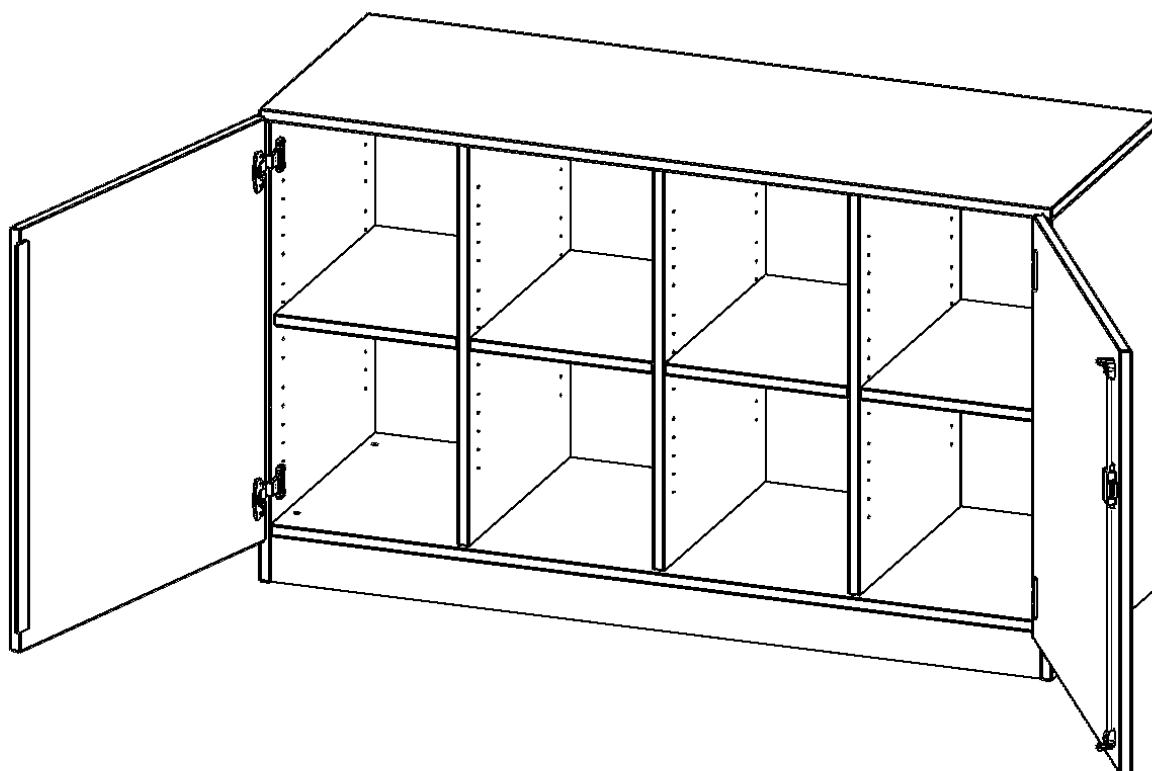

Artikelnummer	E13952TMMM	
Breite / Höhe / Tiefe	1387 mm / 820 mm / 500 mm	54.6" / 32.3" / 19.7"
Ordnerhöhen	2	
Einlegeböden	4	
Fächer	8	
Montageart	Freistehend	
Einsatzbereich	Krippe, Kindergarten, Grundschule, Weiterführende Schule, Büro und Objekt	
Material	Kunststoff, Melaminplatte	
Bauart	Abschließbar, Mittelwand, Schubladen, Untermodul	
Produktlinie	evo180	

Möbelwerk Niesky GmbH
Neuhofer Straße 4-6
02906 Niesky
Deutschland

T +49 3588 2537-0
F +49 3588 2537-30
E info@moebelwerk-niesky.de
www.moebelwerk-niesky.de

© Copyright by Möbelwerk Niesky GmbH

08.10.2024
Seite 2/2