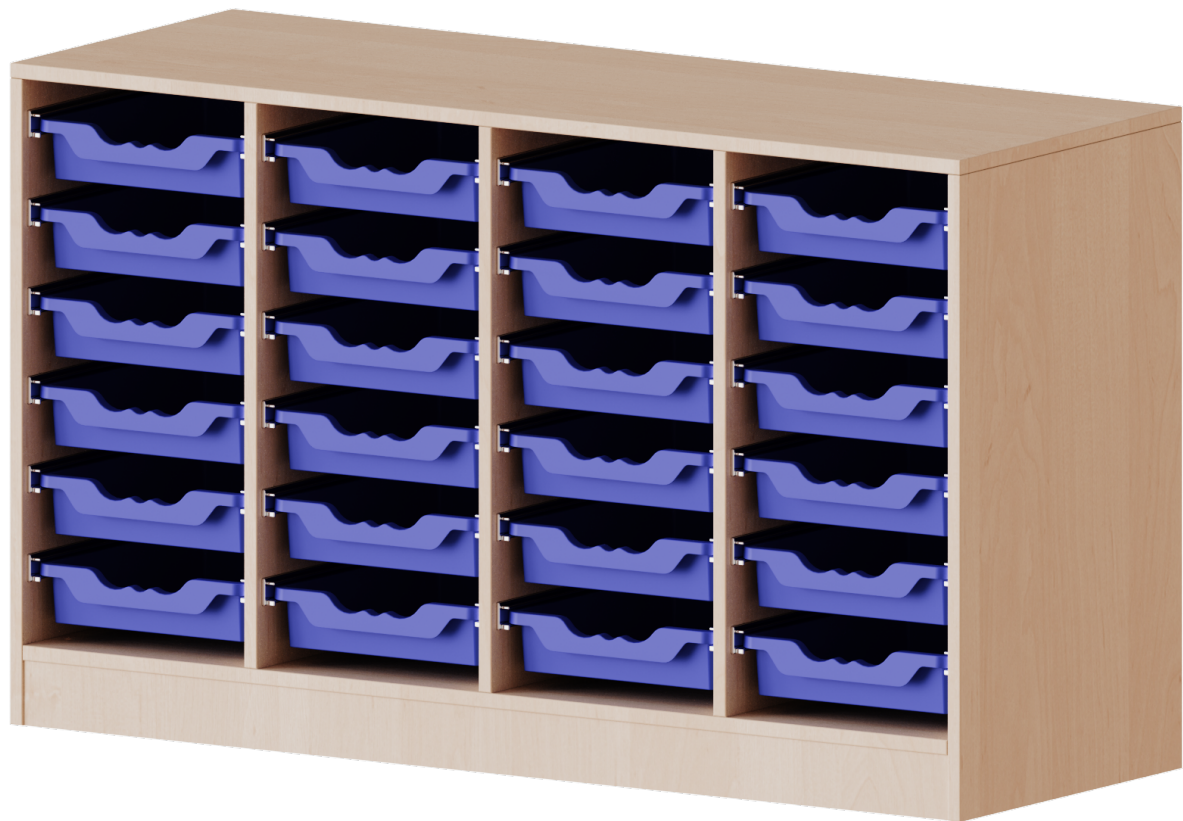

Die Einlegeböden sind im Raster von 32 mm verstellbar. Unsere hochwertigen Bodenträger verfügen über einen "Ausziehstop", so wird verhindert, dass Böden mit Inhalt darauf aus dem Regal oder Schrank rutschen können.

Konfigurieren Sie Ihr Wunsch Regal indem Sie bei den angebotenen Varianten Ihre Auswahl treffen.

Die praktischen ErgoTray Boxen sind in 2 Höhen verfügbar - es gibt hohe und flache Boxen. Wir bieten im Rahmen der evo180 Serie viele Regale und Schränke mit ErgoTray Boxen an. Dass alles zusammen passt, finden Sie auch Schränke und Regale ohne Boxen, aber in den dazu passenden Breiten. Die Sideboards bis 3,5 Ordnerhöhen sind alle wahlweise mit Sockel, fahrbar oder mit stabilen Metallmöbelstellfüßen erhältlich. Die fahrbaren Sideboards verfügen über 4 Rollen, davon sind 2 feststellbar. Die ErgoTray Boxen sind in verschiedenen Farben erhältlich.

EIGENSCHAFTEN

- ErgoTray Regal, 2 Ordnerhöhen
- mit 24 flachen ErgoTray Boxen
- Höhe 82 cm für Standard Ordner

Zubehör

Freistehend

| | | |
|-----------------------|---|-----------------------|
| Artikelnummer | E1392K | |
| Breite / Höhe / Tiefe | 1387 mm / 820 mm / 400 mm | 54.6" / 32.3" / 15.7" |
| Ordnerhöhen | 2 | |
| Aufbewahrungsboxen | 24 | |
| Montageart | Freistehend | |
| Einsatzbereich | Krippe, Kindergarten, Grundschule, Weiterführende Schule, Büro und Objekt | |
| Material | Kunststoff, Melaminplatte | |
| Produktlinie | evo180 | |
| Bauart | Mittelwand, Untermodul | |