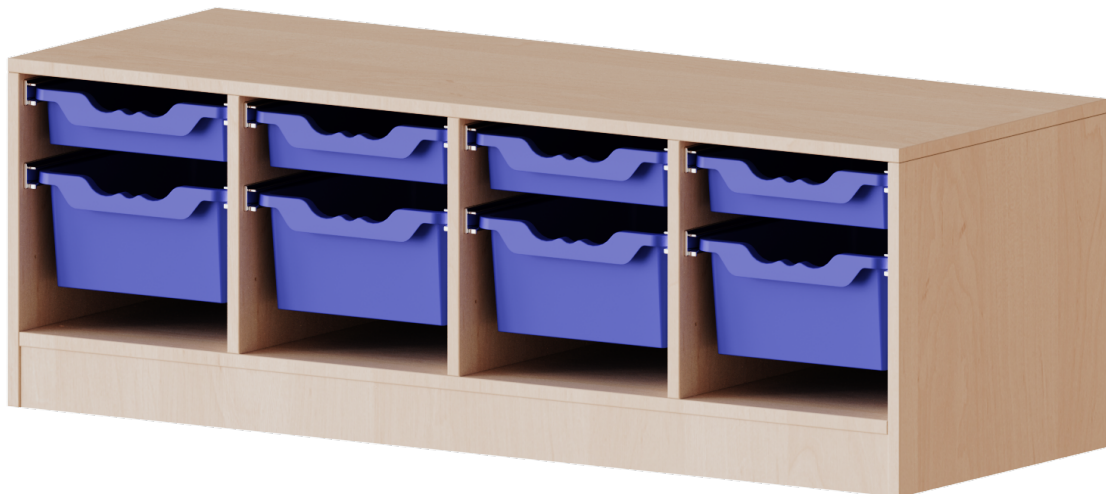

Die evo180 Regale und Schränke in verschiedenen Höhen und Breiten sind ein Kernstück unseres evo180 Schrankwandprogrammes. Die Rückwand ist als Sichtrückwand ausgeführt, dementsprechend eignen sich alle evo180 Einzelregale oder Regalwände auch als Raumteiler. Der Sockel hat eine Höhe von 81 mm und ist an der Unterseite mit bodenschonenden Kunststoffgleitern ausgestattet.

Konfigurieren Sie Ihr Wunsch Regal indem Sie bei den angebotenen Varianten Ihre Auswahl treffen.

Die praktischen ErgoTray Boxen sind in 2 Höhen verfügbar - es gibt hohe und flache Boxen. Wir bieten im Rahmen der evo180 Serie viele Regale und Schränke mit ErgoTray Boxen an. Dass alles zusammen passt, finden Sie auch Schränke und Regale ohne Boxen, aber in den dazu passenden Breiten. Die Sideboards bis 3,5 Ordnerhöhen sind alle wahlweise mit Sockel, fahrbar oder mit stabilen Metallmöbelstellfüßen erhältlich. Die fahrbaren Sideboards verfügen über 4 Rollen, davon sind 2 feststellbar. Die ErgoTray Boxen sind in verschiedenen Farben erhältlich.

EIGENSCHAFTEN

- ErgoTray Regal, 1 Ordnerhöhe
- mit 4 flachen und 4 hohen ErgoTray Box
- Sichtrückwand
- Höhe 46 cm für Standard Ordner

Zubehör

Freistehend

Artikelnummer	E1391GK	
Breite / Höhe / Tiefe	1387 mm / 460 mm / 400 mm	54.6" / 18.1" / 15.7"
Ordnerhöhen	1	
Aufbewahrungsboxen	8	
Montageart	Freistehend	
Einsatzbereich	Krippe, Kindergarten, Grundschule, Weiterführende Schule, Büro und Objekt	
Material	Kunststoff, Melaminplatte	
Produktlinie	evo180	
Bauart	Mittelwand, Untermodul	