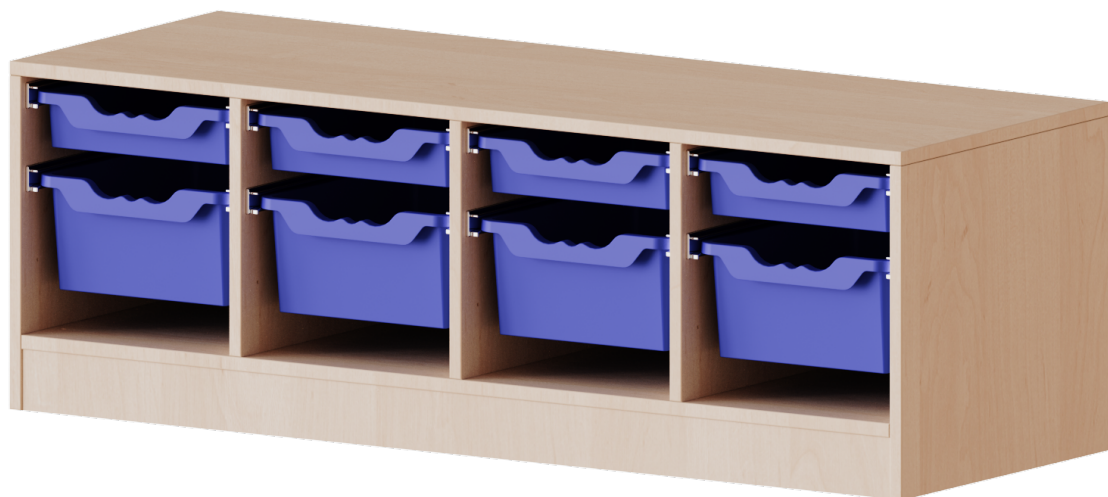

Die evo180 Regale und Schränke in verschiedenen Höhen und Breiten sind ein Kernstück unseres evo180 Schrankwandprogrammes. Die Rückwand ist als Sichtrückwand ausgeführt, dementsprechend eignen sich alle evo180 Einzelregale oder Regalwände auch als Raumteiler. Der Sockel hat eine Höhe von 81 mm und ist an der Unterseite mit bodenschonenden Kunststoffgleitern ausgestattet.

Konfigurieren Sie Ihr Wunsch Regal indem Sie bei den angebotenen Varianten Ihre Auswahl treffen.

Die praktischen ErgoTray Boxen sind in 2 Höhen verfügbar - es gibt hohe und flache Boxen. Wir bieten im Rahmen der evo180 Serie viele Regale und Schränke mit ErgoTray Boxen an. Dass alles zusammen passt, finden Sie auch Schränke und Regale ohne Boxen, aber in den dazu passenden Breiten. Die Sideboards bis 3,5 Ordnerhöhen sind alle wahlweise mit Sockel, fahrbar oder mit stabilen Metallmöbelstellfüßen erhältlich. Die fahrbaren Sideboards verfügen über 4 Rollen, davon sind 2 feststellbar. Die ErgoTray Boxen sind in verschiedenen Farben erhältlich.

EIGENSCHAFTEN

- ErgoTray Regal, 1 Ordnerhöhe
- mit 4 flachen und 4 hohen ErgoTray Box
- Sichtrückwand
- Höhe 46 cm für Standard Ordner

Zubehör

Freistehend

Artikelnummer	E1391GK	
Breite / Höhe / Tiefe	1387 mm / 460 mm / 400 mm	54.6" / 18.1" / 15.7"
Ordnerhöhen	1	
Aufbewahrungsboxen	8	
Montageart	Freistehend	
Einsatzbereich	Krippe, Kindergarten, Grundschule, Weiterführende Schule, Büro und Objekt	
Material	Kunststoff, Melaminplatte	
Produktlinie	evo180	
Bauart	Mittelwand, Untermodul	