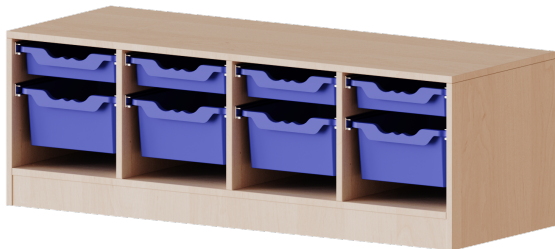

E1391GK

PRODUKTDATENBLATT
WWW.MOEBELWERK-NIESKY.DE

ERGOTRAY REGAL, VIERREIHIG, 1 ORDNERHÖHE - EVO180 SERIE

BREITE 138,7 CM, GESAMTHÖHE 46 CM, MIT SOCKEL, 4 FLACHE UND 4 HOHE ERGOTRAY BOXEN

PRODUKTBESCHREIBUNG

Die evo180 Regale und Schränke in verschiedenen Höhen und Breiten sind ein Kernstück unseres evo180 Schrankwandprogrammes. Die Rückwand ist als Sichtrückwand ausgeführt, dementsprechend eignen sich alle evo180 Einzelregale oder Regalwände auch als Raumteiler. Der Sockel hat eine Höhe von 81 mm und ist an der Unterseite mit bodenschonenden Kunststoffgleitern ausgestattet.

Die Einlegeböden sind im Raster von 32 mm verstellbar. Unsere hochwertigen Bodenträger verfügen über einen "Ausziehstop", so wird verhindert, dass Böden mit Inhalt darauf aus dem Regal oder Schrank rutschen können.

Konfigurieren Sie Ihr Wunsch Regal indem Sie bei den angebotenen Varianten Ihre Auswahl treffen.

Die praktischen ErgoTray Boxen sind in 2 Höhen verfügbar - es gibt hohe und flache Boxen. Wir bieten im Rahmen der evo180 Serie viele Regale und Schränke mit ErgoTray Boxen an. Dass alles zusammen passt, finden Sie auch Schränke und Regale ohne Boxen, aber in den dazu passenden Breiten. Die Sideboards bis 3,5 Ordnerhöhen sind alle wahlweise mit Sockel, fahrbar oder mit stabilen Metallmöbelstellfüßen erhältlich. Die fahrbaren Sideboards verfügen über 4 Rollen, davon sind 2 feststellbar. Die ErgoTray Boxen sind in verschiedenen Farben erhältlich.