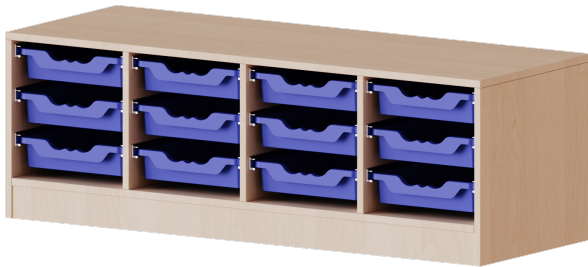

## ERGOTRAY REGAL, VIERREIHIG, 1 ORDNERHÖHE - EVO180 SERIE

BREITE 138,7 CM, GESAMTHÖHE 46 CM, MIT SOCKEL, 12 FLACHE ERGOTRAY BOXEN

### PRODUKTBESCHREIBUNG

Die evo180 Regale und Schränke in verschiedenen Höhen und Breiten sind ein Kernstück unseres evo180 Schrankwandprogrammes. Die Rückwand ist als Sichtrückwand ausgeführt, dementsprechend eignen sich alle evo180 Einzelregale oder Regalwände auch als Raumteiler. Der Sockel hat eine Höhe von 81 mm und ist an der Unterseite mit bodenschonenden Kunststoffgleitern ausgestattet.

Die Einlegeböden sind im Raster von 32 mm verstellbar. Unsere hochwertigen Bodenträger verfügen über einen "Ausziehstop", so wird verhindert, dass Böden mit Inhalt darauf aus dem Regal oder Schrank rutschen können.

Konfigurieren Sie Ihr Wunsch Regal indem Sie bei den angebotenen Varianten Ihre Auswahl treffen.

Die praktischen ErgoTray Boxen sind in 2 Höhen verfügbar - es gibt hohe und flache Boxen. Wir bieten im Rahmen der evo180 Serie viele Regale und Schränke mit ErgoTray Boxen an. Dass alles zusammen passt, finden Sie auch Schränke und Regale ohne Boxen, aber in den dazu passenden Breiten. Die Sideboards bis 3,5 Ordnerhöhen sind alle wahlweise mit Sockel, fahrbar oder mit stabilen Metallmöbelstellfüßen erhältlich. Die fahrbaren Sideboards verfügen über 4 Rollen, davon sind 2 feststellbar. Die ErgoTray Boxen sind in verschiedenen Farben erhältlich.