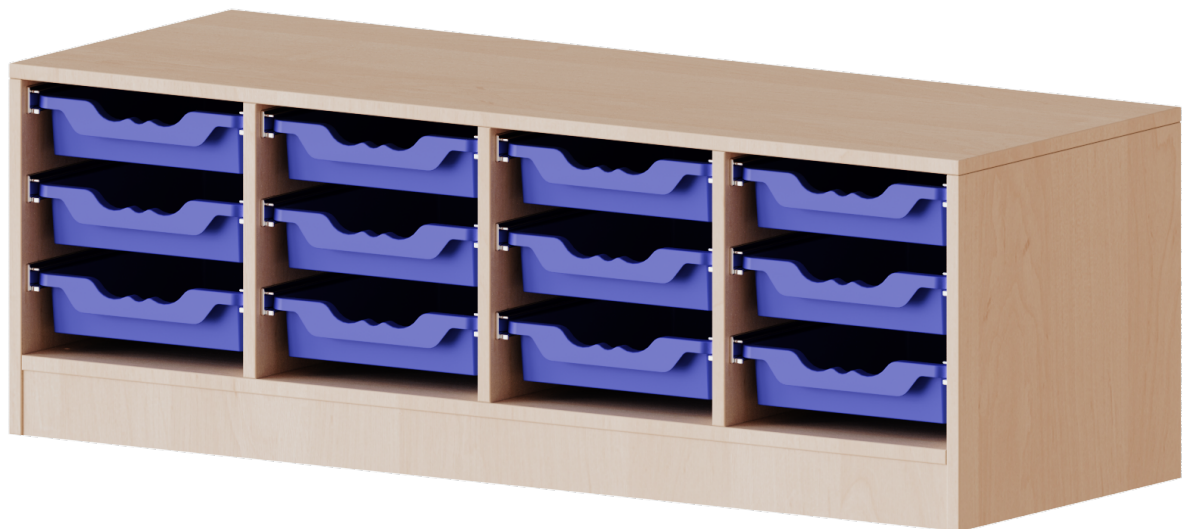

### PRODUKTBESCHREIBUNG

Die evo180 Regale und Schränke in verschiedenen Höhen und Breiten sind ein Kernstück unseres evo180 Schrankwandprogrammes. Die Rückwand ist als Sichtrückwand ausgeführt, dementsprechend eignen sich alle evo180 Einzelregale oder Regalwände auch als Raumteiler. Der Sockel hat eine Höhe von 81 mm und ist an der Unterseite mit bodenschonenden Kunststoffgleitern ausgestattet.

Konfigurieren Sie Ihr Wunsch Regal indem Sie bei den angebotenen Varianten Ihre Auswahl treffen.

Die praktischen ErgoTray Boxen sind in 2 Höhen verfügbar - es gibt hohe und flache Boxen. Wir bieten im Rahmen der evo180 Serie viele Regale und Schränke mit ErgoTray Boxen an. Dass alles zusammen passt, finden Sie auch Schränke und Regale ohne Boxen, aber in den dazu passenden Breiten. Die Sideboards bis 3,5 Ordnerhöhen sind alle wahlweise mit Sockel, fahrbar oder mit stabilen Metallmöbelstellfüßen erhältlich. Die fahrbaren Sideboards verfügen über 4 Rollen, davon sind 2 feststellbar. Die ErgoTray Boxen sind in verschiedenen Farben erhältlich.

### EIGENSCHAFTEN

- ErgoTray Regal, 1 Ordnerhöhe
- mit 12 flachen ErgoTray Boxen
- Sichtrückwand
- Höhe 46 cm für Standard Ordner

### Zubehör

Freistehend

Artikelnummer	E1391K	
Breite / Höhe / Tiefe	1387 mm / 460 mm / 400 mm	54.6" / 18.1" / 15.7"
Ordnerhöhen	1	
Aufbewahrungsboxen	12	
Montageart	Freistehend	
Einsatzbereich	Krippe, Kindergarten, Grundschule, Weiterführende Schule, Büro und Objekt	
Material	Kunststoff, Melaminplatte	
Produktlinie	evo180	
Bauart	Mittelwand, Untermodul	