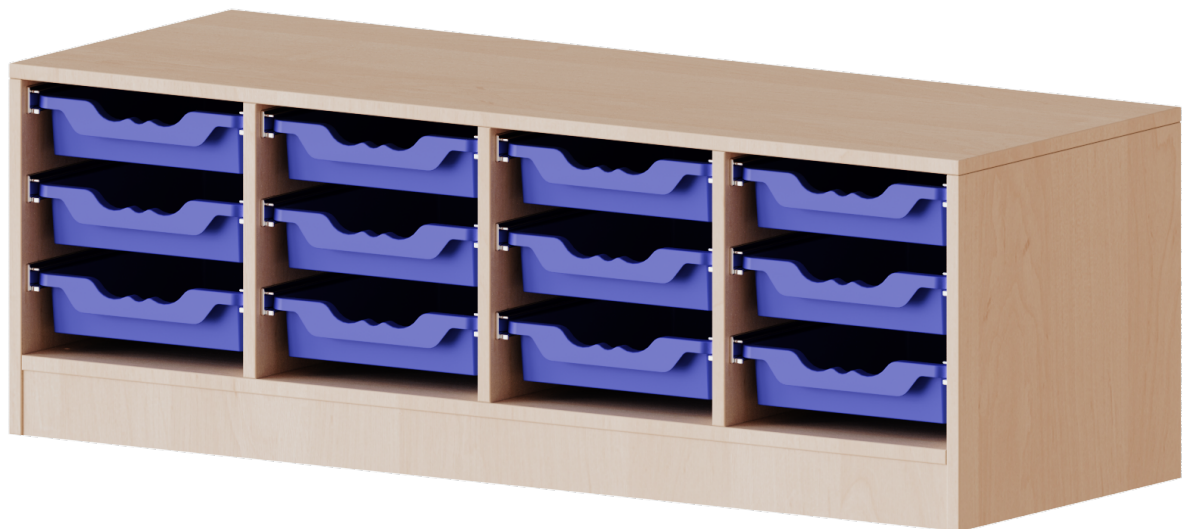

Artikelnummer	E1391K	
Breite / Höhe / Tiefe	1387 mm / 460 mm / 400 mm	54.6" / 18.1" / 15.7"
Ordnerhöhen	1	
Aufbewahrungsboxen	12	
Montageart	Freistehend	
Einsatzbereich	Krippe, Kindergarten, Grundschule, Weiterführende Schule, Büro und Objekt	
Material	Kunststoff, Melaminplatte	
Produktlinie	evo180	
Bauart	Mittelwand, Untermodul	

Möbelwerk Niesky GmbH
Neuhofer Straße 4-6
02906 Niesky
Deutschland

T +49 3588 2537-0
F +49 3588 2537-30
E info@moebelwerk-niesky.de
www.moebelwerk-niesky.de

© Copyright by Möbelwerk Niesky GmbH

08.10.2024
Seite 2/2