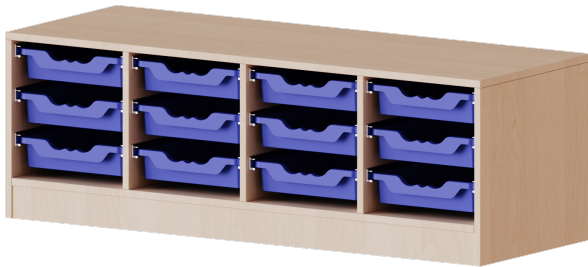

E1391K

PRODUKTDATENBLATT
WWW.MOEBELWERK-NIESKY.DE

ERGOTRAY REGAL, VIERREIHIG, 1 ORDNERHÖHE - EVO180 SERIE

BREITE 138,7 CM, GESAMTHÖHE 46 CM, MIT SOCKEL, 12 FLACHE ERGOTRAY BOXEN

PRODUKTBESCHREIBUNG

Die evo180 Regale und Schränke in verschiedenen Höhen und Breiten sind ein Kernstück unseres evo180 Schrankwandprogrammes. Die Rückwand ist als Sichtrückwand ausgeführt, dementsprechend eignen sich alle evo180 Einzelregale oder Regalwände auch als Raumteiler. Der Sockel hat eine Höhe von 81 mm und ist an der Unterseite mit bodenschonenden Kunststoffgleitern ausgestattet.

Alle Regale werden aus melaminharzbeschichteter E1 Feinspanplatte gefertigt, die FSC zertifiziert und formaldehydfrei sind. Als Kanten verwenden wir besonders robuste 2 mm starke ABS Kanten, die unter hoher Temperatur fest verleimt werden. Bitte wählen Sie Ihr Wunschdekor aus unserer Dekorpalette aus.

Die Einlegeböden sind im Raster von 32 mm verstellbar. Unsere hochwertigen Bodenträger verfügen über einen "Ausziehstop", so wird verhindert, dass Böden mit Inhalt darauf aus dem Regal oder Schrank rutschen können.

Konfigurieren Sie Ihr Wunsch Regal indem Sie bei den angebotenen Varianten Ihre Auswahl treffen.

Die praktischen ErgoTray Boxen sind in 2 Höhen verfügbar - es gibt hohe und flache Boxen. Wir bieten im Rahmen der evo180 Serie viele Regale und Schränke mit ErgoTray Boxen an. Dass alles zusammen passt, finden Sie auch Schränke und Regale ohne Boxen, aber in den dazu passenden Breiten. Die Sideboards bis 3,5 Ordnerhöhen sind alle wahlweise mit Sockel, fahrbar oder mit stabilen Metallmöbelstellfüßen erhältlich. Die fahrbaren Sideboards verfügen über 4 Rollen, davon sind 2 feststellbar. Die ErgoTray Boxen sind in verschiedenen Farben erhältlich.