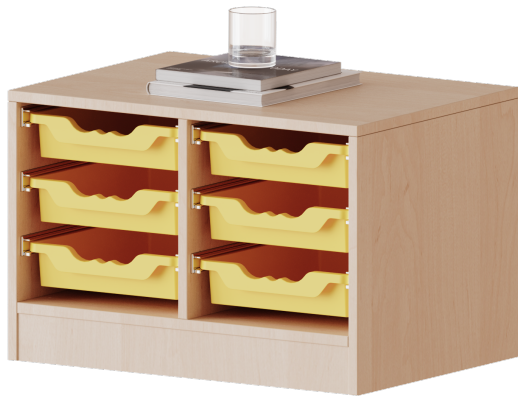

E701K

PRODUKTDATENBLATT
WWW.MOEBELWERK-NIESKY.DE

ERGOTRAY REGAL, ZWEIREIHIG, 1 ORDNERHÖHE - EVO180 SERIE

BREITE 70,3 CM, GESAMTHÖHE 46 CM, MIT SOCKEL, 6 FLACHE ERGOTRAY BOXEN

PRODUKTBESCHREIBUNG

Die evo180 Regale und Schränke in verschiedenen Höhen und Breiten sind ein Kernstück unseres evo180 Schrankwandprogrammes. Die Rückwand ist als Sichtrückwand ausgeführt, dementsprechend eignen sich alle evo180 Einzelregale oder Regalwände auch als Raumteiler. Der Sockel hat eine Höhe von 81 mm und ist an der Unterseite mit bodenschonenden Kunststoffgleitern ausgestattet.

Alle Regale werden aus melaminharzbeschichteter E1 Feinspanplatte gefertigt, die FSC zertifiziert und formaldehydfrei sind. Als Kanten verwenden wir besonders robuste 2 mm starke ABS Kanten, die unter hoher Temperatur fest verleimt werden. Bitte wählen Sie Ihr Wunschdekor aus unserer Dekorpalette aus.

Die Einlegeböden sind im Raster von 32 mm verstellbar. Unsere hochwertigen Bodenträger verfügen über einen "Ausziehstop", so wird verhindert, dass Böden mit Inhalt darauf aus dem Regal oder Schrank rutschen können.

Konfigurieren Sie Ihr Wunsch Regal indem Sie bei den angebotenen Varianten Ihre Auswahl treffen.

Die praktischen ErgoTray Boxen sind in 2 Höhen verfügbar - es gibt hohe und flache Boxen. Wir bieten im Rahmen der evo180 Serie viele Regale und Schränke mit ErgoTray Boxen an. Dass alles zusammen passt, finden Sie auch Schränke und Regale ohne Boxen, aber in den dazu passenden Breiten. Die Sideboards bis 3,5 Ordnerhöhen sind alle wahlweise mit Sockel, fahrbar oder mit stabilen Metallmöbelstellfüßen erhältlich. Die fahrbaren Sideboards verfügen über 4 Rollen, davon sind 2 feststellbar. Die ErgoTray Boxen sind in verschiedenen Farben erhältlich.