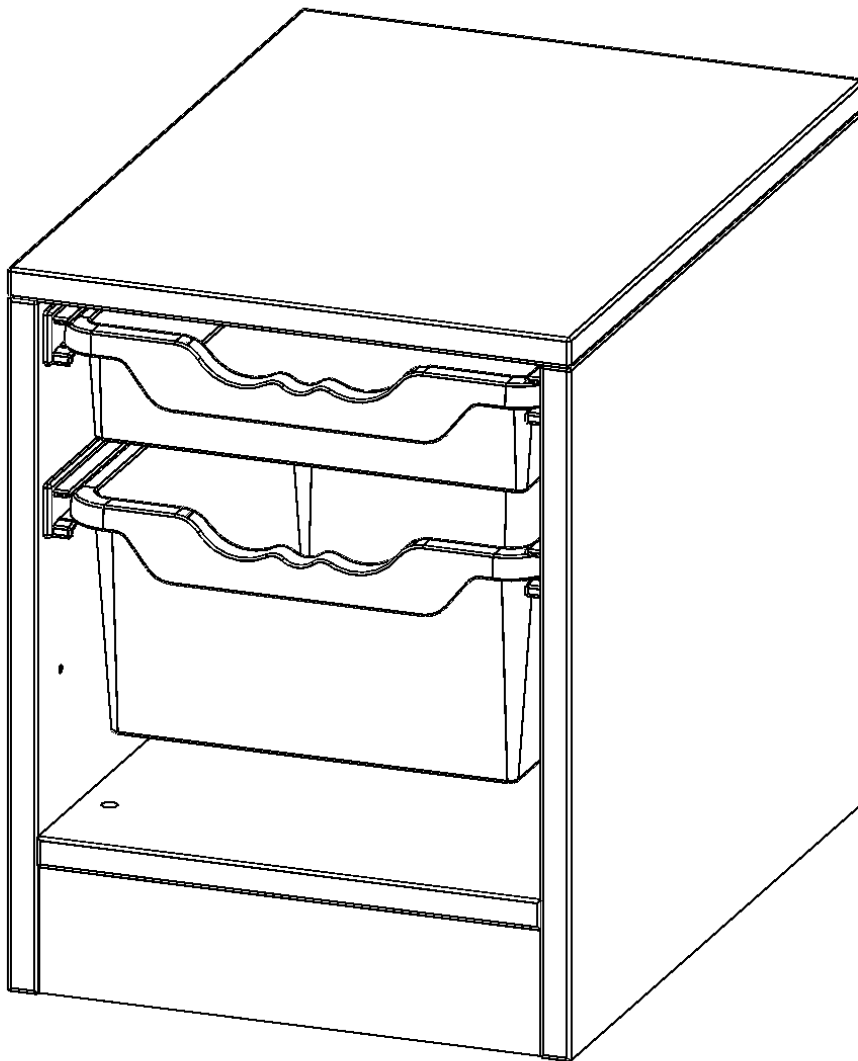

Die evo180 Regale und Schränke in verschiedenen Höhen und Breiten sind ein Kernstück unseres evo180 Schrankwandprogrammes. Die Rückwand ist als Sichtrückwand ausgeführt, dementsprechend eignen sich alle evo180 Einzelregale oder Regalwände auch als Raumteiler. Der Sockel hat eine Höhe von 81 mm und ist an der Unterseite mit bodenschonenden Kunststoffgleitern ausgestattet.

Konfigurieren Sie Ihr Wunsch Regal indem Sie bei den angebotenen Varianten Ihre Auswahl treffen.

Die praktischen ErgoTray Boxen sind in 2 Höhen verfügbar - es gibt hohe und flache Boxen. Wir bieten im Rahmen der evo180 Serie viele Regale und Schränke mit ErgoTray Boxen an. Dass alles zusammen passt, finden Sie auch Schränke und Regale ohne Boxen, aber in den dazu passenden Breiten. Die Sideboards bis 3,5 Ordnerhöhen sind alle wahlweise mit Sockel, fahrbar oder mit stabilen Metallmöbelstellfüßen erhältlich. Die fahrbaren Sideboards verfügen über 4 Rollen, davon sind 2 feststellbar. Die ErgoTray Boxen sind in verschiedenen Farben erhältlich.

EIGENSCHAFTEN

- ErgoTray Regal, 1 Ordnerhöhe
- mit 1 flachen und einer hohen ErgoTray Box
- Sichtrückwand
- Höhe 46 cm für Standard Ordner

Zubehör

Freistehend

Artikelnummer	E361GK	
Breite / Höhe / Tiefe	361 mm / 460 mm / 400 mm	14.2" / 18.1" / 15.7"
Ordnerhöhen	1	
Aufbewahrungsboxen	2	
Montageart	Freistehend	
Einsatzbereich	Krippe, Kindergarten, Grundschule, Weiterführende Schule, Büro und Objekt	
Material	Kunststoff, Melaminplatte	
Produktlinie	evo180	
Bauart	Untermodul	