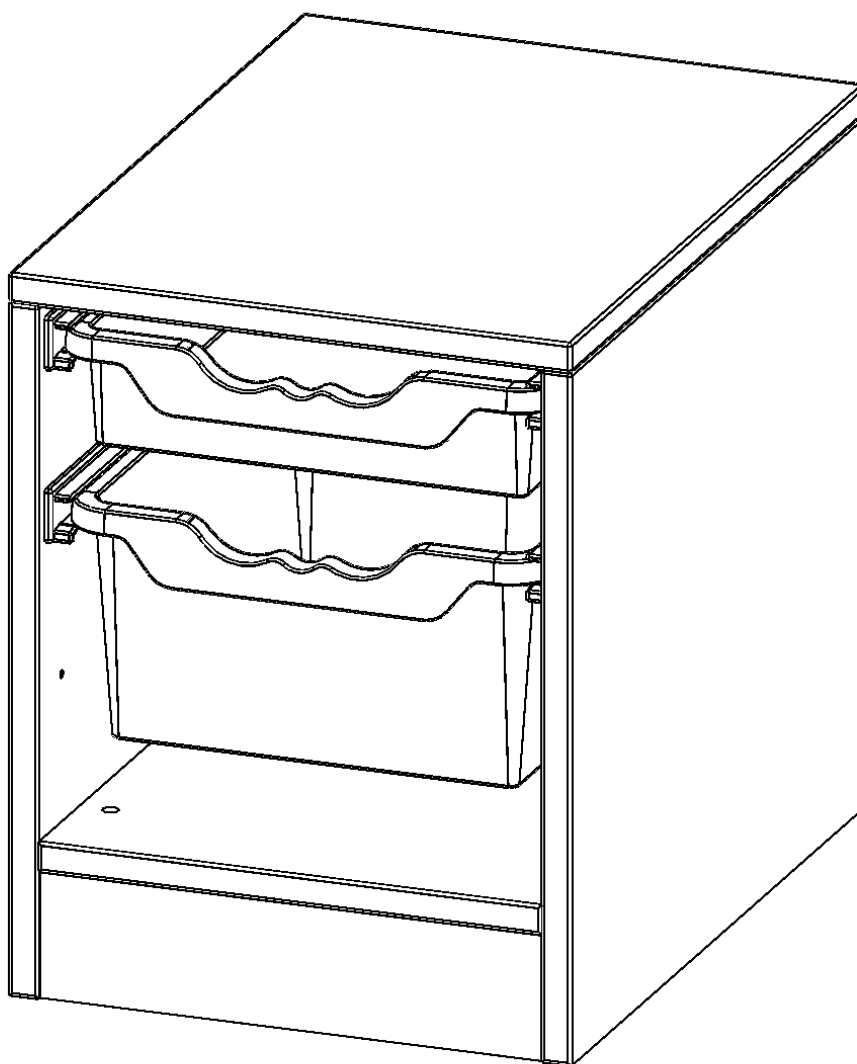

### PRODUKTBESCHREIBUNG

Die evo180 Regale und Schränke in verschiedenen Höhen und Breiten sind ein Kernstück unseres evo180 Schrankwandprogrammes. Die Rückwand ist als Sichtrückwand ausgeführt, dementsprechend eignen sich alle evo180 Einzelregale oder Regalwände auch als Raumteiler. Der Sockel hat eine Höhe von 81 mm und ist an der Unterseite mit bodenschonenden Kunststoffgleitern ausgestattet.

Konfigurieren Sie Ihr Wunsch Regal indem Sie bei den angebotenen Varianten Ihre Auswahl treffen.

Die praktischen ErgoTray Boxen sind in 2 Höhen verfügbar - es gibt hohe und flache Boxen. Wir bieten im Rahmen der evo180 Serie viele Regale und Schränke mit ErgoTray Boxen an. Dass alles zusammen passt, finden Sie auch Schränke und Regale ohne Boxen, aber in den dazu passenden Breiten. Die Sideboards bis 3,5 Ordnerhöhen sind alle wahlweise mit Sockel, fahrbar oder mit stabilen Metallmöbelstellfüßen erhältlich. Die fahrbaren Sideboards verfügen über 4 Rollen, davon sind 2 feststellbar. Die ErgoTray Boxen sind in verschiedenen Farben erhältlich.

### EIGENSCHAFTEN

- ErgoTray Regal, 1 Ordnerhöhe
- mit 1 flachen und einer hohen ErgoTray Box
- Sichtrückwand
- Höhe 46 cm für Standard Ordner

### Zubehör

Freistehend

Artikelnummer	E361GK	
Breite / Höhe / Tiefe	361 mm / 460 mm / 400 mm	14.2" / 18.1" / 15.7"
Ordnerhöhen	1	
Aufbewahrungsboxen	2	
Montageart	Freistehend	
Einsatzbereich	Krippe, Kindergarten, Grundschule, Weiterführende Schule, Büro und Objekt	
Material	Kunststoff, Melaminplatte	
Produktlinie	evo180	
Bauart	Untermodul	