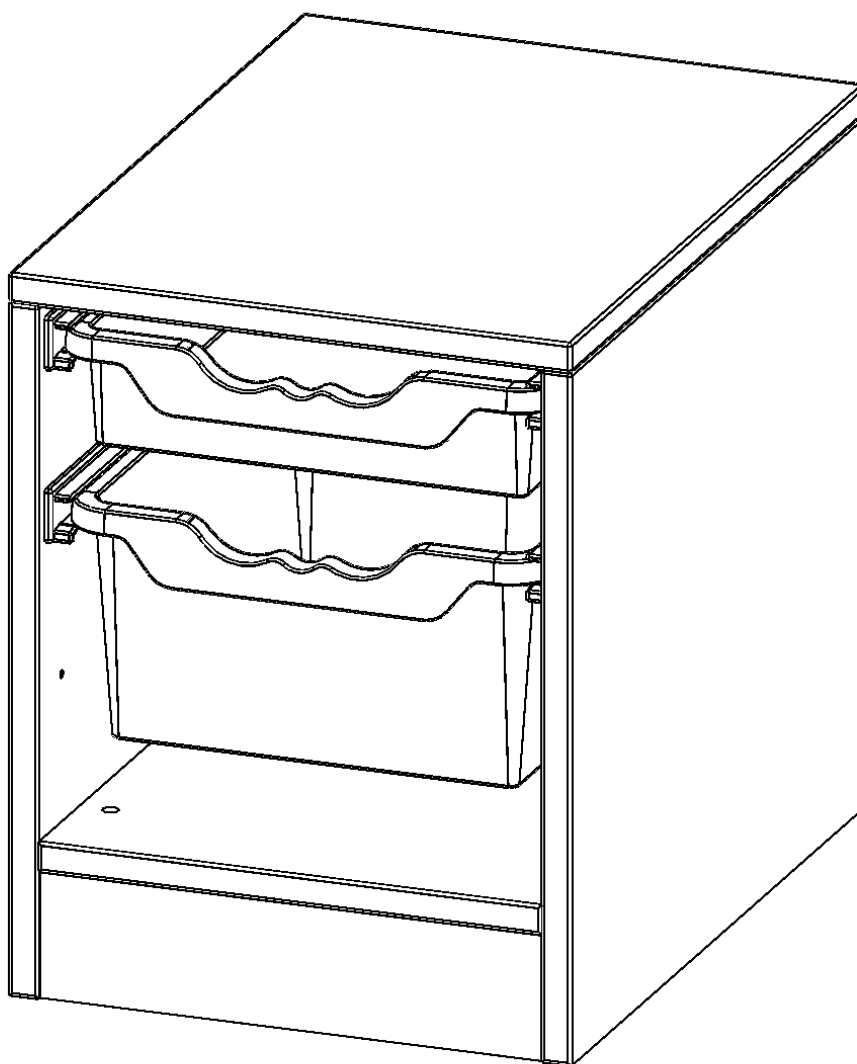

Artikelnummer	E361GK	
Breite / Höhe / Tiefe	361 mm / 460 mm / 400 mm	14.2" / 18.1" / 15.7"
Ordnerhöhen	1	
Aufbewahrungsboxen	2	
Montageart	Freistehend	
Einsatzbereich	Krippe, Kindergarten, Grundschule, Weiterführende Schule, Büro und Objekt	
Material	Kunststoff, Melaminplatte	
Produktlinie	evo180	
Bauart	Untermodul	

Möbelwerk Niesky GmbH
Neuhofer Straße 4-6
02906 Niesky
Deutschland

T +49 3588 2537-0
F +49 3588 2537-30
E info@moebelwerk-niesky.de
www.moebelwerk-niesky.de

© Copyright by Möbelwerk Niesky GmbH

25.02.2025
Seite 2/2